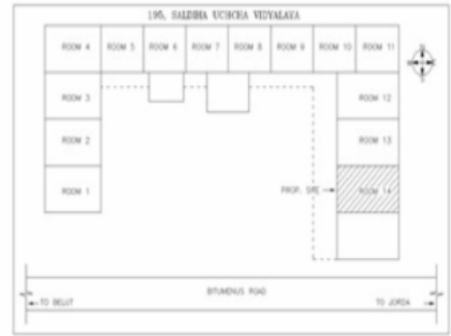

নির্বাচক নিবন্ধন আধিকারিকের স্বাক্ষর

Nazri Naksha

Google Map View

Polling Station Building Front View

Polling Station Front View

Cad View

Key MAP View

বিধানসভা নির্বাচনক্ষেত্রের নং, নাম : 248-ছাতনা  
ভাগ নং, নাম : 1-করমখোলা কালাচাঁদপুর (আংশিক)