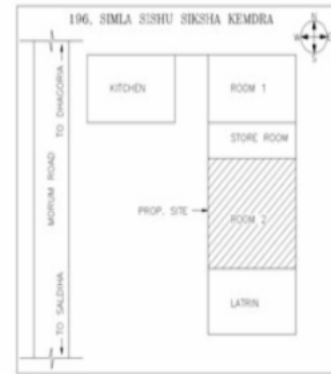

Key MAP View