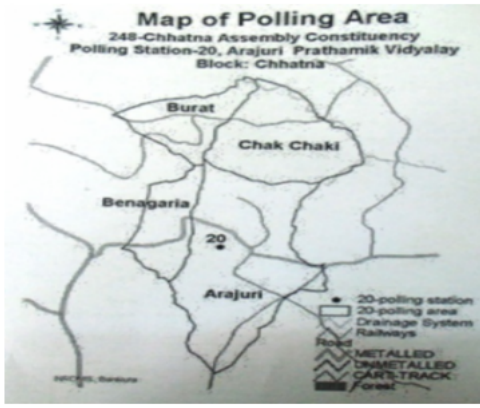

Nazri Naksha