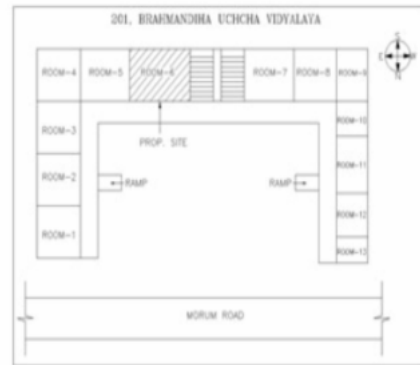

Key MAP View