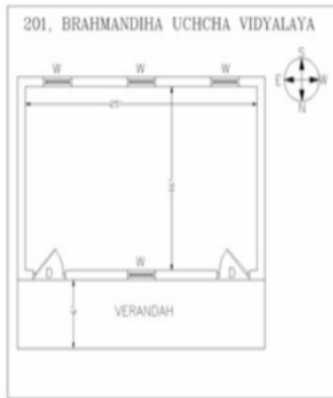

নির্বাচক নিবন্ধন আধিকারিকের স্বাক্ষর

Nazri Naksha

Google Map View

Polling Station Building Front View

Polling Station Front View

Cad View

Key MAP View

1 নাম : সাথী পতি পিতার নাম: মুরুলীধর পতি বাড়ির নং : এন০১৫৮ বয়স : 21 লিঙ্গ : মহিলা	RNG2411940 ফটো উপলব্ধ	2 নাম : মুরুলীধর পতি পিতার নাম: অর্জুন পতি বাড়ির নং : n0158 বয়স : 41 লিঙ্গ : পুরুষ	HWW2385771 ফটো উপলব্ধ	3 নাম : দিপালী পতি স্বামীর নাম: মুরুলীধর পতি বাড়ির নং : n0159 বয়স : 39 লিঙ্গ : মহিলা	HWW2385672 ফটো উপলব্ধ
4 নাম : বাসন্তী পরামানিক স্বামীর নাম: রাজীব পরামানিক বাড়ির নং : এন০০০৩ বয়স : 29 লিঙ্গ : মহিলা	RNG2001345 ফটো উপলব্ধ	5 নাম : কম্পনা পরামানিক স্বামীর নাম: সুভাষ পরামানিক বাড়ির নং : n0003 বয়স : 56 লিঙ্গ : মহিলা	RNG2239812 ফটো উপলব্ধ	6 নাম : শান্তী পরামানিক স্বামীর নাম: অনিল পরামানিক বাড়ির নং : n0003 বয়স : 44 লিঙ্গ : মহিলা	SYG0384628 ফটো উপলব্ধ
7 নাম : গায়ত্রী পরামানিক পিতার নাম: গোকুল পরামানিক বাড়ির নং : n0003 বয়স : 52 লিঙ্গ : মহিলা	RNG1876200 ফটো উপলব্ধ	8 নাম : আশীষ পরামানিক পিতার নাম: সুভাষ পরামানিক বাড়ির নং : n0003 বয়স : 42 লিঙ্গ : পুরুষ	HWW2541589 ফটো উপলব্ধ	9 নাম : মালতী পরামানিক স্বামীর নাম: সুভাষ পরামানিক বাড়ির নং : n0003 বয়স : 59 লিঙ্গ : মহিলা	WB/36/247/069560 ফটো উপলব্ধ
10 নাম : অঞ্জনা পরামানিক স্বামীর নাম: আশীষ পরামানিক বাড়ির নং : n0003 বয়স : 40 লিঙ্গ : মহিলা	RNG1676725 ফটো উপলব্ধ	11 নাম : রাজীব পরামানিক পিতার নাম: সুভাষ পরামানিক বাড়ির নং : n0003 বয়স : 31 লিঙ্গ : পুরুষ	RNG1676691 ফটো উপলব্ধ	12 নাম : কবিতা পরামানিক স্বামীর নাম: বংশীধর পরামানিক বাড়ির নং : n0003 বয়স : 38 লিঙ্গ : মহিলা	RNG1676642 ফটো উপলব্ধ
13 নাম : বংশীধর পরামানিক পিতার নাম: পশুপতি পরামানিক বাড়ির নং : n0003 বয়স : 35 লিঙ্গ : পুরুষ	RNG1314848 ফটো উপলব্ধ	14 নাম : প্রবোধ পাঠক পিতার নাম: সারদা পাঠক বাড়ির নং : n0014 বয়স : 76 লিঙ্গ : পুরুষ	WB/36/247/069036 ফটো উপলব্ধ	15 নাম : বিদ্যুৎ কুমার পাঠক পিতার নাম: প্রবোধ কুমার পাঠক বাড়ির নং : n0014 বয়স : 56 লিঙ্গ : পুরুষ	WB/36/247/069234 ফটো উপলব্ধ
16 নাম : সোনালী রানী পাঠক(পাত্র) স্বামীর নাম: বিদ্যুৎ কুমার পাঠক বাড়ির নং : n0014 বয়স : 41 লিঙ্গ : মহিলা	RNG1563741 ফটো উপলব্ধ	17 নাম : শুভেন্দু পাঠক পিতার নাম: পিতাম্বর পাঠক বাড়ির নং : n0015 বয়স : 64 লিঙ্গ : পুরুষ	WB/36/247/069613 ফটো উপলব্ধ	18 নাম : অলকেশ পাঠক পিতার নাম: শুভেন্দু পাঠক বাড়ির নং : n0015 বয়স : 29 লিঙ্গ : পুরুষ	RNG1769066 ফটো উপলব্ধ
19 নাম : সুদীপ পাঠক পিতার নাম: আদিত্য প্রসাদ পাঠক বাড়ির নং : n0016 বয়স : 35 লিঙ্গ : পুরুষ	RNG1314988 ফটো উপলব্ধ	20 নাম : সুদেষ্ণা পাঠক স্বামীর নাম: আকুল পাঠক বাড়ির নং : n0017 বয়স : 83 লিঙ্গ : মহিলা	WB/36/247/069190 ফটো উপলব্ধ	21 নাম : অপূর্ব পাঠক পিতার নাম: আকুল পাঠক বাড়ির নং : n0017 বয়স : 50 লিঙ্গ : পুরুষ	HWW2169795 ফটো উপলব্ধ
22 নাম : সুকুমার পাঠক পিতার নাম: গৌরাজ পাঠক বাড়ির নং : n0037 বয়স : 54 লিঙ্গ : পুরুষ	WB/36/247/069120 ফটো উপলব্ধ	23 নাম : বারানসী পাঠক স্বামীর নাম: শিবশঙ্কর পাঠক বাড়ির নং : n0032 বয়স : 84 লিঙ্গ : মহিলা	WB/36/247/069494 ফটো উপলব্ধ	24 নাম : মিহির কুমার পাঠক পিতার নাম: অশ্বিনী কুমার পাঠক বাড়ির নং : n0033 বয়স : 75 লিঙ্গ : পুরুষ	DHW2458784 ফটো উপলব্ধ
25 নাম : আরতিরানী পাঠক স্বামীর নাম: মিহির কুমার পাঠক বাড়ির নং : n0033 বয়স : 66 লিঙ্গ : মহিলা	DHW2458792 ফটো উপলব্ধ	26 নাম : সুকান্ত পাঠক পিতার নাম: সুভাষ চন্দ্র পাঠক বাড়ির নং : n0038 বয়স : 28 লিঙ্গ : পুরুষ	RNG1843127 ফটো উপলব্ধ	27 নাম : বর্ণালী পাঠক স্বামীর নাম: রুদ্রাশিষ পাঠক বাড়ির নং : n0049 বয়স : 40 লিঙ্গ : মহিলা	RNG1199918 ফটো উপলব্ধ
28 নাম : প্রতিমা পাঠক স্বামীর নাম: শঙ্কর পাঠক বাড়ির নং : n0049 বয়স : 79 লিঙ্গ : মহিলা	HWW1923242 ফটো উপলব্ধ	29 নাম : রুদ্রাশীষ পাঠক পিতার নাম: বংশীধর পাঠক বাড়ির নং : n0049 বয়স : 41 লিঙ্গ : পুরুষ	HWW2170843 ফটো উপলব্ধ	30 নাম : বংশীধর পাঠক পিতার নাম: আশুতোষ পাঠক বাড়ির নং : n0049 বয়স : 74 লিঙ্গ : পুরুষ	RNG1199900 ফটো উপলব্ধ