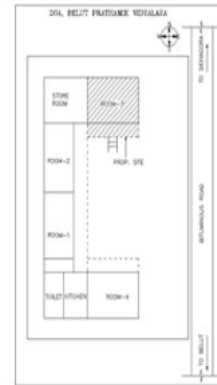

নির্বাচক নিবন্ধন আধিকারিকের স্বাক্ষর

Nazri Naksha

Google Map View

Polling Station Building Front View

Polling Station Front View

Cad View

Key MAP View

বিধানসভা নির্বাচনক্ষেত্রের নং, নাম : 248-ছাতনা
ভাগ নং, নাম : 1-বেলুট