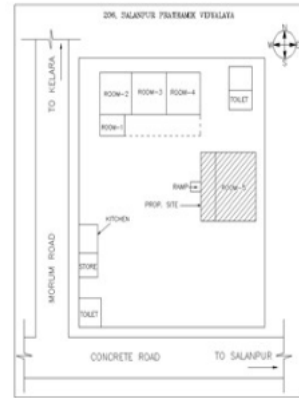

নির্বাচক নিবন্ধন আধিকারিকের স্বাক্ষর

Nazri Naksha

Google Map View

Polling Station Building Front View

Polling Station Front View

Cad View

Key MAP View

1 নাম : সুমিত্রা কালিন্দী স্বামীর নাম: সমর কালিন্দী বাড়ির নং : n0008 বয়স : 46 লিঙ্গ : মহিলা	HWW1252428 ফটো উপলব্ধ	2 নাম : লক্ষী কালিন্দী স্বামীর নাম: শঙ্কর কালিন্দী বাড়ির নং : n0011 বয়স : 60 লিঙ্গ : মহিলা	WB/36/247/075109 ফটো উপলব্ধ	3 নাম : রেবা কালিন্দী স্বামীর নাম: নাদ কালিন্দী বাড়ির নং : n0011 বয়স : 34 লিঙ্গ : মহিলা	RNG1412055 ফটো উপলব্ধ
4 নাম : পদ্মারাবী কালিন্দী স্বামীর নাম: কালিপদ কালিন্দী বাড়ির নং : n0012 বয়স : 57 লিঙ্গ : মহিলা	WB/36/247/075110 ফটো উপলব্ধ	5 নাম : চন্ডী কালিন্দী পিতার নাম: কালিপদ কালিন্দী বাড়ির নং : n0012 বয়স : 37 লিঙ্গ : পুরুষ	RNG1316835 ফটো উপলব্ধ	6 নাম : লালু কালিন্দী পিতার নাম: কালিপদ কালিন্দী বাড়ির নং : n0012 বয়স : 31 লিঙ্গ : পুরুষ	RNG1770353 ফটো উপলব্ধ
7 নাম : মীরা কালিন্দী স্বামীর নাম: লহোদর কালিন্দী বাড়ির নং : n0013 বয়স : 76 লিঙ্গ : মহিলা	WB/36/247/075080 ফটো উপলব্ধ	8 নাম : লক্ষী কালিন্দী পিতার নাম: লহোদর কালিন্দী বাড়ির নং : n0013 বয়স : 50 লিঙ্গ : মহিলা	WB/36/247/075081 ফটো উপলব্ধ	9 নাম : জবর কালিন্দী পিতার নাম: কন্টি কালিন্দী বাড়ির নং : n0014 বয়স : 79 লিঙ্গ : পুরুষ	WB/36/247/075069 ফটো উপলব্ধ
10 নাম : কল্যাণী কালিন্দী স্বামীর নাম: জবর কালিন্দী বাড়ির নং : n0014 বয়স : 74 লিঙ্গ : মহিলা	WB/36/247/075060 ফটো উপলব্ধ	11 নাম : সুদর্শন কালিন্দী পিতার নাম: জবর কালিন্দী বাড়ির নং : n0014 বয়স : 53 লিঙ্গ : পুরুষ	WB/36/247/075214 ফটো উপলব্ধ	12 নাম : সরস্বতী কালিন্দী স্বামীর নাম: সুদর্শন কালিন্দী বাড়ির নং : n0014 বয়স : 46 লিঙ্গ : মহিলা	HWW1253517 ফটো উপলব্ধ
13 নাম : ইশ্বর কালিন্দী পিতার নাম: গুরপদ কালিন্দী বাড়ির নং : n0016 বয়স : 56 লিঙ্গ : পুরুষ	WB/36/247/075225 ফটো উপলব্ধ	14 নাম : বদনী কালিন্দী স্বামীর নাম: গুরপদ কালিন্দী বাড়ির নং : n0002 বয়স : 86 লিঙ্গ : মহিলা	WB/36/247/075038 ফটো উপলব্ধ	15 নাম : ধরনী কালিন্দী পিতার নাম: প্রভাকর কালিন্দী বাড়ির নং : n0003 বয়স : 66 লিঙ্গ : পুরুষ	WB/36/247/075228 ফটো উপলব্ধ
16 নাম : ছবি কালিন্দী স্বামীর নাম: ধরনী কালিন্দী বাড়ির নং : n0003 বয়স : 62 লিঙ্গ : মহিলা	WB/36/247/075090 ফটো উপলব্ধ	17 নাম : মিহির কালিন্দী পিতার নাম: প্রভাকর কালিন্দী বাড়ির নং : n0003 বয়স : 49 লিঙ্গ : পুরুষ	WB/36/247/075230 ফটো উপলব্ধ	18 নাম : সুব্রত মল্লিক পিতার নাম: গোপাল মল্লিক বাড়ির নং : n0003 বয়স : 60 লিঙ্গ : পুরুষ	RNG1412022 ফটো উপলব্ধ
19 নাম : অমিতা কালিন্দী স্বামীর নাম: মিহির কালিন্দী বাড়ির নং : n0003 বয়স : 41 লিঙ্গ : মহিলা	RNG1412048 ফটো উপলব্ধ	20 নাম : গীতা কালিন্দী স্বামীর নাম: নিমাই কালিন্দী বাড়ির নং : n0004 বয়স : 62 লিঙ্গ : মহিলা	WB/36/247/075249 ফটো উপলব্ধ	21 নাম : উত্তম কালিন্দী পিতার নাম: নিমাই কালিন্দী বাড়ির নং : n0004 বয়স : 34 লিঙ্গ : পুরুষ	RNG1316850 ফটো উপলব্ধ
22 নাম : বিমলা কালিন্দী স্বামীর নাম: ভদ্র কালিন্দী বাড়ির নং : n0009 বয়স : 77 লিঙ্গ : মহিলা	WB/36/247/075039 ফটো উপলব্ধ	23 নাম : ভক্তরঞ্জন কালিন্দী পিতার নাম: আহুদ কালিন্দী বাড়ির নং : n0009 বয়স : 53 লিঙ্গ : পুরুষ	WB/36/245/198250 ফটো উপলব্ধ	24 নাম : মীরা কালিন্দী স্বামীর নাম: ভক্তরঞ্জন কালিন্দী বাড়ির নং : n0009 বয়স : 40 লিঙ্গ : মহিলা	RNG1316975 ফটো উপলব্ধ
25 নাম : জগবন্ধু কালিন্দী পিতার নাম: ভদ্র কালিন্দী বাড়ির নং : n0009 বয়স : 40 লিঙ্গ : পুরুষ	RNG0863043 ফটো উপলব্ধ	26 নাম : দীনবন্ধু কালিন্দী পিতার নাম: ভদ্র কালিন্দী বাড়ির নং : n0009 বয়স : 38 লিঙ্গ : পুরুষ	RNG0863050 ফটো উপলব্ধ	27 নাম : মনিকা কালিন্দী স্বামীর নাম: জগবন্ধু কালিন্দী বাড়ির নং : n0009 বয়স : 33 লিঙ্গ : মহিলা	RNG1678481 ফটো উপলব্ধ
28 নাম : পিনু কালিন্দী পিতার নাম: ভক্ত কালিন্দী বাড়ির নং : n0010 বয়স : 35 লিঙ্গ : পুরুষ	RNG1316959 ফটো উপলব্ধ	29 নাম : কুন কালিন্দী পিতার নাম: কন্টি কালিন্দী বাড়ির নং : n0015 বয়স : 65 লিঙ্গ : পুরুষ	WB/36/247/075209 ফটো উপলব্ধ	30 নাম : মিঠুন কালিন্দী পিতার নাম: মিহির কালিন্দী বাড়ির নং : n0003 বয়স : 26 লিঙ্গ : পুরুষ	RNG1983444 ফটো উপলব্ধ