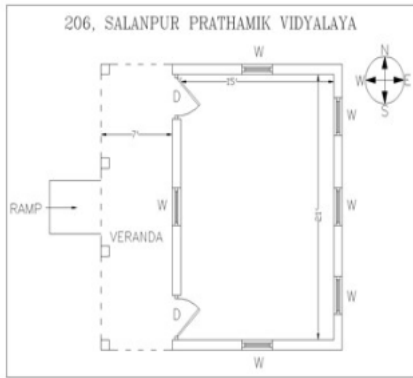

নির্বাচক নিবন্ধন আধিকারিকের স্বাক্ষর

Nazri Naksha

Google Map View

Polling Station Building Front View

Polling Station Front View

Cad View

Key MAP View

1 নাম : সুমিত্রা কালিন্দী স্বামীর নাম: সমর কালিন্দী বাড়ির নং : n0008 বয়স : 46 লিঙ্গ : মহিলা	HWW1252428 ফটো উপলব্ধ	2 নাম : লক্ষী কালিন্দী স্বামীর নাম: শঙ্কর কালিন্দী বাড়ির নং : n0011 বয়স : 60 লিঙ্গ : মহিলা	WB/36/247/075109 ফটো উপলব্ধ	3 নাম : রেবা কালিন্দী স্বামীর নাম: নাদ কালিন্দী বাড়ির নং : n0011 বয়স : 34 লিঙ্গ : মহিলা	RNG1412055 ফটো উপলব্ধ
4 নাম : পদ্মারাবী কালিন্দী স্বামীর নাম: কালিপদ কালিন্দী বাড়ির নং : n0012 বয়স : 57 লিঙ্গ : মহিলা	WB/36/247/075110 ফটো উপলব্ধ	5 নাম : চন্ডী কালিন্দী পিতার নাম: কালিপদ কালিন্দী বাড়ির নং : n0012 বয়স : 37 লিঙ্গ : পুরুষ	RNG1316835 ফটো উপলব্ধ	6 নাম : লালু কালিন্দী পিতার নাম: কালিপদ কালিন্দী বাড়ির নং : n0012 বয়স : 31 লিঙ্গ : পুরুষ	RNG1770353 ফটো উপলব্ধ
7 নাম : মীরা কালিন্দী স্বামীর নাম: লহোদর কালিন্দী বাড়ির নং : n0013 বয়স : 76 লিঙ্গ : মহিলা	WB/36/247/075080 ফটো উপলব্ধ	8 নাম : লক্ষী কালিন্দী পিতার নাম: লহোদর কালিন্দী বাড়ির নং : n0013 বয়স : 50 লিঙ্গ : মহিলা	WB/36/247/075081 ফটো উপলব্ধ	9 নাম : জবর কালিন্দী পিতার নাম: কন্টি কালিন্দী বাড়ির নং : n0014 বয়স : 79 লিঙ্গ : পুরুষ	WB/36/247/075069 ফটো উপলব্ধ
10 নাম : কল্যাণী কালিন্দী স্বামীর নাম: জবর কালিন্দী বাড়ির নং : n0014 বয়স : 74 লিঙ্গ : মহিলা	WB/36/247/075060 ফটো উপলব্ধ	11 নাম : সুদর্শন কালিন্দী পিতার নাম: জবর কালিন্দী বাড়ির নং : n0014 বয়স : 53 লিঙ্গ : পুরুষ	WB/36/247/075214 ফটো উপলব্ধ	12 নাম : সরস্বতী কালিন্দী স্বামীর নাম: সুদর্শন কালিন্দী বাড়ির নং : n0014 বয়স : 46 লিঙ্গ : মহিলা	HWW1253517 ফটো উপলব্ধ
13 নাম : ইশ্বর কালিন্দী পিতার নাম: গুরপদ কালিন্দী বাড়ির নং : n0016 বয়স : 56 লিঙ্গ : পুরুষ	WB/36/247/075225 ফটো উপলব্ধ	14 নাম : বদনী কালিন্দী স্বামীর নাম: গুরপদ কালিন্দী বাড়ির নং : n0002 বয়স : 86 লিঙ্গ : মহিলা	WB/36/247/075038 ফটো উপলব্ধ	15 নাম : ধরনী কালিন্দী পিতার নাম: প্রভাকর কালিন্দী বাড়ির নং : n0003 বয়স : 66 লিঙ্গ : পুরুষ	WB/36/247/075228 ফটো উপলব্ধ
16 নাম : ছবি কালিন্দী স্বামীর নাম: ধরনী কালিন্দী বাড়ির নং : n0003 বয়স : 62 লিঙ্গ : মহিলা	WB/36/247/075090 ফটো উপলব্ধ	17 নাম : মিহির কালিন্দী পিতার নাম: প্রভাকর কালিন্দী বাড়ির নং : n0003 বয়স : 49 লিঙ্গ : পুরুষ	WB/36/247/075230 ফটো উপলব্ধ	18 নাম : সুব্রত মল্লিক পিতার নাম: গোপাল মল্লিক বাড়ির নং : n0003 বয়স : 60 লিঙ্গ : পুরুষ	RNG1412022 ফটো উপলব্ধ
19 নাম : অমিতা কালিন্দী স্বামীর নাম: মিহির কালিন্দী বাড়ির নং : n0003 বয়স : 41 লিঙ্গ : মহিলা	RNG1412048 ফটো উপলব্ধ	20 নাম : গীতা কালিন্দী স্বামীর নাম: নিমাই কালিন্দী বাড়ির নং : n0004 বয়স : 62 লিঙ্গ : মহিলা	WB/36/247/075249 ফটো উপলব্ধ	21 নাম : উত্তম কালিন্দী পিতার নাম: নিমাই কালিন্দী বাড়ির নং : n0004 বয়স : 34 লিঙ্গ : পুরুষ	RNG1316850 ফটো উপলব্ধ
22 নাম : বিমলা কালিন্দী স্বামীর নাম: ভদ্র কালিন্দী বাড়ির নং : n0009 বয়স : 77 লিঙ্গ : মহিলা	WB/36/247/075039 ফটো উপলব্ধ	23 নাম : ভক্তরঞ্জন কালিন্দী পিতার নাম: আহুদ কালিন্দী বাড়ির নং : n0009 বয়স : 53 লিঙ্গ : পুরুষ	WB/36/245/198250 ফটো উপলব্ধ	24 নাম : মীরা কালিন্দী স্বামীর নাম: ভক্তরঞ্জন কালিন্দী বাড়ির নং : n0009 বয়স : 40 লিঙ্গ : মহিলা	RNG1316975 ফটো উপলব্ধ
25 নাম : জগবন্ধু কালিন্দী পিতার নাম: ভদ্র কালিন্দী বাড়ির নং : n0009 বয়স : 40 লিঙ্গ : পুরুষ	RNG0863043 ফটো উপলব্ধ	26 নাম : দীনবন্ধু কালিন্দী পিতার নাম: ভদ্র কালিন্দী বাড়ির নং : n0009 বয়স : 38 লিঙ্গ : পুরুষ	RNG0863050 ফটো উপলব্ধ	27 নাম : মনিকা কালিন্দী স্বামীর নাম: জগবন্ধু কালিন্দী বাড়ির নং : n0009 বয়স : 33 লিঙ্গ : মহিলা	RNG1678481 ফটো উপলব্ধ
28 নাম : পিনু কালিন্দী পিতার নাম: ভক্ত কালিন্দী বাড়ির নং : n0010 বয়স : 35 লিঙ্গ : পুরুষ	RNG1316959 ফটো উপলব্ধ	29 নাম : কুন কালিন্দী পিতার নাম: কন্টি কালিন্দী বাড়ির নং : n0015 বয়স : 65 লিঙ্গ : পুরুষ	WB/36/247/075209 ফটো উপলব্ধ	30 নাম : মিঠুন কালিন্দী পিতার নাম: মিহির কালিন্দী বাড়ির নং : n0003 বয়স : 26 লিঙ্গ : পুরুষ	RNG1983444 ফটো উপলব্ধ