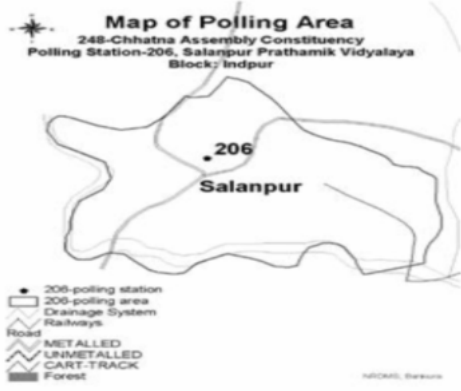

Nazri Naksha