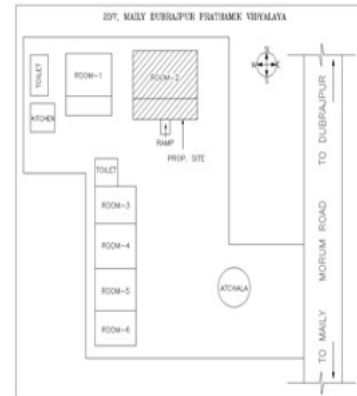

নির্বাচক নিবন্ধন আধিকারিকের স্বাক্ষর

Nazri Naksha

Google Map View

Polling Station Building Front View

Polling Station Front View

Cad View

Key MAP View

1 নাম : মনিকা টুডু পিতার নাম: অনিল বরন টুডু বাড়ির নং : n0113 বয়স : 29 লিঙ্গ : মহিলা	RNG1928456 ফটো উপলব্ধ	2 নাম : সাগুনের টুডু পিতার নাম: অনিল বরন টুডু বাড়ির নং : n0113 বয়স : 28 লিঙ্গ : পুরুষ	RNG1928498 ফটো উপলব্ধ	3 নাম : পূর্ণিমা নাথ (মহাত্মী) স্বামীর নাম: বিদ্যাৎ কুমার মহাত্মী বাড়ির নং : n0099 বয়স : 45 লিঙ্গ : মহিলা	HWW2171908 ফটো উপলব্ধ
4 নাম : প্রদ্যোৎ পন্ডা পিতার নাম: অশোক পন্ডা বাড়ির নং : n0055 বয়স : 41 লিঙ্গ : পুরুষ	HWW2583342 ফটো উপলব্ধ	5 নাম : পীযুষ কান্তি পন্ডা মায়ের নাম: অঞ্জলী পন্ডা বাড়ির নং : n0055 বয়স : 35 লিঙ্গ : পুরুষ	RNG1317171 ফটো উপলব্ধ	6 নাম : অঞ্জলি পণ্ডা স্বামীর নাম: অশোক পণ্ডা বাড়ির নং : n0055 বয়স : 64 লিঙ্গ : মহিলা	WB/36/247/084267 ফটো উপলব্ধ
7 নাম : সুমন পন্ডা মায়ের নাম: অঞ্জলি পন্ডা বাড়ির নং : n0055 বয়স : 32 লিঙ্গ : পুরুষ	RNG1466473 ফটো উপলব্ধ	8 নাম : কালিপদ পতি পিতার নাম: গনেশ চন্দ্র পতি বাড়ির নং : n0050 বয়স : 40 লিঙ্গ : পুরুষ	RNG0865428 ফটো উপলব্ধ	9 নাম : গনেশ পতি পিতার নাম: যদুনাথ পতি বাড়ির নং : n0050 বয়স : 84 লিঙ্গ : পুরুষ	WB/36/247/084454 ফটো উপলব্ধ
10 নাম : শিল্পা সংপতি (পতি) স্বামীর নাম: কালীপদ পতি বাড়ির নং : এন0050 বয়স : 26 লিঙ্গ : মহিলা	RNG2002590 ফটো উপলব্ধ	11 নাম : কাবেরী পতি(মহাত্মী) স্বামীর নাম: প্রনব মহাত্মী বাড়ির নং : n0098 বয়স : 36 লিঙ্গ : মহিলা	RNG0543082 ফটো উপলব্ধ	12 নাম : নয়না পাত্র পিতার নাম: বিকাশ পাত্র বাড়ির নং : n0051 বয়স : 26 লিঙ্গ : মহিলা	RNG1932698 ফটো উপলব্ধ
13 নাম : দেবনাথ পাত্র পিতার নাম: অরুণ বরন পাত্র বাড়ির নং : n0060 বয়স : 26 লিঙ্গ : পুরুষ	RNG1932706 ফটো উপলব্ধ	14 নাম : শঙ্কর পাত্র পিতার নাম: নিশাকর পাত্র বাড়ির নং : n0002 বয়স : 49 লিঙ্গ : পুরুষ	HWW1390103 ফটো উপলব্ধ	15 নাম : শম্পা পাত্র স্বামীর নাম: চিরঞ্জীত পাত্র বাড়ির নং : n0019 বয়স : 28 লিঙ্গ : মহিলা	RNG1928514 ফটো উপলব্ধ
16 নাম : প্রদ্যোৎ পাত্র পিতার নাম: ধনঞ্জয় পাত্র বাড়ির নং : n0010 বয়স : 43 লিঙ্গ : পুরুষ	HWW1575125 ফটো উপলব্ধ	17 নাম : অসিত বরন পাত্র পিতার নাম: বনমালী পাত্র বাড়ির নং : n0031 বয়স : 64 লিঙ্গ : পুরুষ	WB/36/247/084474 ফটো উপলব্ধ	18 নাম : মানস কুমার পাত্র পিতার নাম: আদিত্য কুমার পাত্র বাড়ির নং : n0067 বয়স : 39 লিঙ্গ : পুরুষ	HWW2393320 ফটো উপলব্ধ
19 নাম : অরুণ পাত্র পিতার নাম: বিজয় কৃষ্ণ পাত্র বাড়ির নং : n0013 বয়স : 27 লিঙ্গ : পুরুষ	RNG1876994 ফটো উপলব্ধ	20 নাম : রাহুল পাত্র পিতার নাম: বলরাম পাত্র বাড়ির নং : n0162 বয়স : 28 লিঙ্গ : পুরুষ	RNG1867787 ফটো উপলব্ধ	21 নাম : মলয় পাত্র পিতার নাম: আশ্বিনী পাত্র বাড়ির নং : n0097 বয়স : 27 লিঙ্গ : পুরুষ	RNG1877059 ফটো উপলব্ধ
22 নাম : সৌরভ পাত্র পিতার নাম: গৌতম পাত্র বাড়ির নং : n0003 বয়স : 26 লিঙ্গ : পুরুষ	RNG1932748 ফটো উপলব্ধ	23 নাম : সঞ্জয় পাত্র পিতার নাম: অশোক পাত্র বাড়ির নং : n0020 বয়স : 43 লিঙ্গ : পুরুষ	HWW1575091 ফটো উপলব্ধ	24 নাম : পূজা পন্ডা(পাত্র) স্বামীর নাম: প্রশান্ত পাত্র বাড়ির নং : n0030 বয়স : 30 লিঙ্গ : মহিলা	RNG1678788 ফটো উপলব্ধ
25 নাম : অভিজিৎ পাত্র পিতার নাম: বনমালী পাত্র বাড়ির নং : n0031 বয়স : 54 লিঙ্গ : পুরুষ	WB/36/247/084091 ফটো উপলব্ধ	26 নাম : অরুণ বরন পাত্র পিতার নাম: অম্বিকা চরন পাত্র বাড়ির নং : n0060 বয়স : 57 লিঙ্গ : পুরুষ	WB/36/247/084275 ফটো উপলব্ধ	27 নাম : সুকুমার পাত্র পিতার নাম: সুবল পাত্র বাড়ির নং : n0023 বয়স : 66 লিঙ্গ : পুরুষ	WB/36/247/084351 ফটো উপলব্ধ
28 নাম : তিতালী পাত্র স্বামীর নাম: কবীন্দ্র পাত্র বাড়ির নং : n0021 বয়স : 51 লিঙ্গ : মহিলা	RNG1412287 ফটো উপলব্ধ	29 নাম : কবীন্দ্র পাত্র পিতার নাম: শক্তিপদ পাত্র বাড়ির নং : n0021 বয়স : 65 লিঙ্গ : পুরুষ	WB/36/247/084010 ফটো উপলব্ধ	30 নাম : ঝর্ণা পাত্র মায়ের নাম: আশালতা পাত্র বাড়ির নং : n0021 বয়স : 34 লিঙ্গ : মহিলা	RNG1678903 ফটো উপলব্ধ