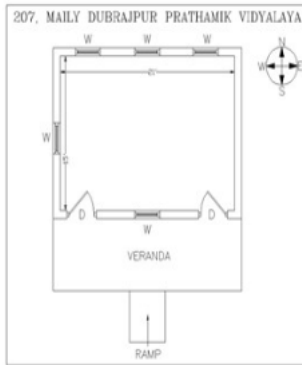

নির্বাচক নিবন্ধন আধিকারিকের স্বাক্ষর

Nazri Naksha

Google Map View

Polling Station Building Front View

Polling Station Front View

Cad View

Key MAP View

1 নাম : মনিকা টুডু পিতার নাম: অনিল বরন টুডু বাড়ির নং : n0113 বয়স : 29 লিঙ্গ : মহিলা	RNG1928456 ফটো উপলব্ধ	2 নাম : সাগুনের টুডু পিতার নাম: অনিল বরন টুডু বাড়ির নং : n0113 বয়স : 28 লিঙ্গ : পুরুষ	RNG1928498 ফটো উপলব্ধ	3 নাম : পূর্ণিমা নাথ (মহাত্মী) স্বামীর নাম: বিদ্যাৎ কুমার মহাত্মী বাড়ির নং : n0099 বয়স : 45 লিঙ্গ : মহিলা	HWW2171908 ফটো উপলব্ধ
4 নাম : প্রদ্যোৎ পন্ডা পিতার নাম: অশোক পন্ডা বাড়ির নং : n0055 বয়স : 41 লিঙ্গ : পুরুষ	HWW2583342 ফটো উপলব্ধ	5 নাম : পীযুষ কান্তি পন্ডা মায়ের নাম: অঞ্জলী পন্ডা বাড়ির নং : n0055 বয়স : 35 লিঙ্গ : পুরুষ	RNG1317171 ফটো উপলব্ধ	6 নাম : অঞ্জলি পণ্ডা স্বামীর নাম: অশোক পণ্ডা বাড়ির নং : n0055 বয়স : 64 লিঙ্গ : মহিলা	WB/36/247/084267 ফটো উপলব্ধ
7 নাম : সুমন পন্ডা মায়ের নাম: অঞ্জলি পন্ডা বাড়ির নং : n0055 বয়স : 32 লিঙ্গ : পুরুষ	RNG1466473 ফটো উপলব্ধ	8 নাম : কালিপদ পতি পিতার নাম: গনেশ চন্দ্র পতি বাড়ির নং : n0050 বয়স : 40 লিঙ্গ : পুরুষ	RNG0865428 ফটো উপলব্ধ	9 নাম : গনেশ পতি পিতার নাম: যদুনাথ পতি বাড়ির নং : n0050 বয়স : 84 লিঙ্গ : পুরুষ	WB/36/247/084454 ফটো উপলব্ধ
10 নাম : শিল্পা সংপতি (পতি) স্বামীর নাম: কালীপদ পতি বাড়ির নং : এন0050 বয়স : 26 লিঙ্গ : মহিলা	RNG2002590 ফটো উপলব্ধ	11 নাম : কাবেরী পতি(মহাত্মী) স্বামীর নাম: প্রনব মহাত্মী বাড়ির নং : n0098 বয়স : 36 লিঙ্গ : মহিলা	RNG0543082 ফটো উপলব্ধ	12 নাম : নয়না পাত্র পিতার নাম: বিকাশ পাত্র বাড়ির নং : n0051 বয়স : 26 লিঙ্গ : মহিলা	RNG1932698 ফটো উপলব্ধ
13 নাম : দেবনাথ পাত্র পিতার নাম: অরুণ বরন পাত্র বাড়ির নং : n0060 বয়স : 26 লিঙ্গ : পুরুষ	RNG1932706 ফটো উপলব্ধ	14 নাম : শঙ্কর পাত্র পিতার নাম: নিশাকর পাত্র বাড়ির নং : n0002 বয়স : 49 লিঙ্গ : পুরুষ	HWW1390103 ফটো উপলব্ধ	15 নাম : শম্পা পাত্র স্বামীর নাম: চিরঞ্জীত পাত্র বাড়ির নং : n0019 বয়স : 28 লিঙ্গ : মহিলা	RNG1928514 ফটো উপলব্ধ
16 নাম : প্রদ্যোৎ পাত্র পিতার নাম: ধনঞ্জয় পাত্র বাড়ির নং : n0010 বয়স : 43 লিঙ্গ : পুরুষ	HWW1575125 ফটো উপলব্ধ	17 নাম : অসিত বরন পাত্র পিতার নাম: বনমালী পাত্র বাড়ির নং : n0031 বয়স : 64 লিঙ্গ : পুরুষ	WB/36/247/084474 ফটো উপলব্ধ	18 নাম : মানস কুমার পাত্র পিতার নাম: আদিত্য কুমার পাত্র বাড়ির নং : n0067 বয়স : 39 লিঙ্গ : পুরুষ	HWW2393320 ফটো উপলব্ধ
19 নাম : অরুণ পাত্র পিতার নাম: বিজয় কৃষ্ণ পাত্র বাড়ির নং : n0013 বয়স : 27 লিঙ্গ : পুরুষ	RNG1876994 ফটো উপলব্ধ	20 নাম : রাহুল পাত্র পিতার নাম: বলরাম পাত্র বাড়ির নং : n0162 বয়স : 28 লিঙ্গ : পুরুষ	RNG1867787 ফটো উপলব্ধ	21 নাম : মলয় পাত্র পিতার নাম: আশ্বিনী পাত্র বাড়ির নং : n0097 বয়স : 27 লিঙ্গ : পুরুষ	RNG1877059 ফটো উপলব্ধ
22 নাম : সৌরভ পাত্র পিতার নাম: গৌতম পাত্র বাড়ির নং : n0003 বয়স : 26 লিঙ্গ : পুরুষ	RNG1932748 ফটো উপলব্ধ	23 নাম : সঞ্জয় পাত্র পিতার নাম: অশোক পাত্র বাড়ির নং : n0020 বয়স : 43 লিঙ্গ : পুরুষ	HWW1575091 ফটো উপলব্ধ	24 নাম : পূজা পন্ডা(পাত্র) স্বামীর নাম: প্রশান্ত পাত্র বাড়ির নং : n0030 বয়স : 30 লিঙ্গ : মহিলা	RNG1678788 ফটো উপলব্ধ
25 নাম : অভিজিৎ পাত্র পিতার নাম: বনমালী পাত্র বাড়ির নং : n0031 বয়স : 54 লিঙ্গ : পুরুষ	WB/36/247/084091 ফটো উপলব্ধ	26 নাম : অরুণ বরন পাত্র পিতার নাম: অম্বিকা চরন পাত্র বাড়ির নং : n0060 বয়স : 57 লিঙ্গ : পুরুষ	WB/36/247/084275 ফটো উপলব্ধ	27 নাম : সুকুমার পাত্র পিতার নাম: সুবল পাত্র বাড়ির নং : n0023 বয়স : 66 লিঙ্গ : পুরুষ	WB/36/247/084351 ফটো উপলব্ধ
28 নাম : তিতালী পাত্র স্বামীর নাম: কবীন্দ্র পাত্র বাড়ির নং : n0021 বয়স : 51 লিঙ্গ : মহিলা	RNG1412287 ফটো উপলব্ধ	29 নাম : কবীন্দ্র পাত্র পিতার নাম: শক্তিপদ পাত্র বাড়ির নং : n0021 বয়স : 65 লিঙ্গ : পুরুষ	WB/36/247/084010 ফটো উপলব্ধ	30 নাম : ঝর্ণা পাত্র মায়ের নাম: আশালতা পাত্র বাড়ির নং : n0021 বয়স : 34 লিঙ্গ : মহিলা	RNG1678903 ফটো উপলব্ধ