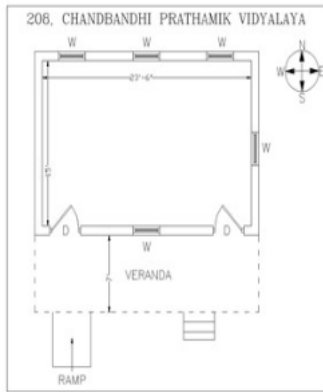

নির্বাচক নিবন্ধন আধিকারিকের স্বাক্ষর

Nazri Naksha

Google Map View

Polling Station Building Front View

Polling Station Front View

Cad View

Key MAP View

বিধানসভা নির্বাচনক্ষেত্রের নং, নাম : 248-ছাত্তনা  
ভাগ নং, নাম : 1-পতিরডাঙ্গা (আংশিক)