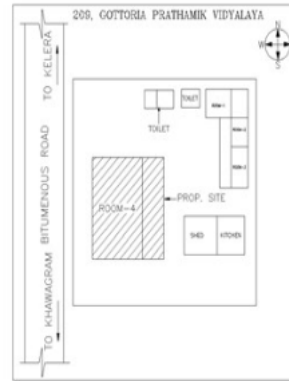

নির্বাচক নিবন্ধন আধিকারিকের স্বাক্ষর

Nazri Naksha

Google Map View

Polling Station Building Front View

Polling Station Front View

Cad View

Key MAP View

|  |                                |  |                                |   |                                |
|--|--------------------------------|--|--------------------------------|---|--------------------------------|
| 1<br>নাম : সেখ সাদ্দাম আলি<br>পিতার নাম: সেখ সুবেদার আলি<br>বাড়ির নং : n0045<br>বয়স : 33 লিঙ্গ : পুরুষ   | RNG1771278<br>ফটো উপলব্ধ       | 2<br>নাম : নারান দাস<br>পিতার নাম: ধুবপদ দাস<br>বাড়ির নং : n0045<br>বয়স : 29 লিঙ্গ : পুরুষ               | RNG1771310<br>ফটো উপলব্ধ       | 3<br>নাম : মাঝিয়া বিবি<br>স্বামীর নাম: সেখ সাদ্দাম আলি<br>বাড়ির নং : n0045<br>বয়স : 28 লিঙ্গ : মহিলা | RNG1877703<br>ফটো উপলব্ধ       |
| 4<br>নাম : শান্তি হেমব্রম<br>স্বামীর নাম: ফকির হেমব্রম<br>বাড়ির নং : n0001<br>বয়স : 59 লিঙ্গ : মহিলা     | WB/36/247/081258<br>ফটো উপলব্ধ | 5<br>নাম : আশিস কর্মকার<br>পিতার নাম: সুধীর কর্মকার<br>বাড়ির নং : n0001<br>বয়স : 30 লিঙ্গ : পুরুষ        | RNG1680164<br>ফটো উপলব্ধ       | 6<br>নাম : দেবশীষ কর্মকার<br>পিতার নাম: সুধীর কর্মকার<br>বাড়ির নং : n0001<br>বয়স : 32 লিঙ্গ : পুরুষ   | RNG1566603<br>ফটো উপলব্ধ       |
| 7<br>নাম : আদরী কর্মকার<br>স্বামীর নাম: সুধীর কর্মকার<br>বাড়ির নং : n0001<br>বয়স : 65 লিঙ্গ : মহিলা      | WB/36/247/081117<br>ফটো উপলব্ধ | 8<br>নাম : সুধীর কর্মকার<br>পিতার নাম: গতি কর্মকার<br>বাড়ির নং : n0001<br>বয়স : 70 লিঙ্গ : পুরুষ         | WB/36/247/081432<br>ফটো উপলব্ধ | 9<br>নাম : চিরঞ্জিৎ কৈবর্ত<br>পিতার নাম: লালমোহন কৈবর্ত<br>বাড়ির নং : n0007<br>বয়স : 31 লিঙ্গ : পুরুষ | RNG1566504<br>ফটো উপলব্ধ       |
| 10<br>নাম : লালমোহন কৈবর্ত<br>পিতার নাম: ত্রিলোচন কৈবর্ত<br>বাড়ির নং : n0007<br>বয়স : 80 লিঙ্গ : পুরুষ   | HWW2392892<br>ফটো উপলব্ধ       | 11<br>নাম : দেবদাস কৈবর্ত<br>পিতার নাম: রবি কৈবর্ত<br>বাড়ির নং : n0005<br>বয়স : 30 লিঙ্গ : পুরুষ         | RNG1680008<br>ফটো উপলব্ধ       | 12<br>নাম : রবি কৈবর্ত<br>পিতার নাম: প্রেম কৈবর্ত<br>বাড়ির নং : n0005<br>বয়স : 66 লিঙ্গ : পুরুষ       | WB/36/247/081600<br>ফটো উপলব্ধ |
| 13<br>নাম : অর্জুন বাউরী<br>পিতার নাম: পাগল বাউরী<br>বাড়ির নং : n0146<br>বয়স : 38 লিঙ্গ : পুরুষ          | RNG1412873<br>ফটো উপলব্ধ       | 14<br>নাম : মৌসুমী কৈবর্ত<br>স্বামীর নাম: শিবপ্রসাদ কৈবর্ত<br>বাড়ির নং : n0146<br>বয়স : 44 লিঙ্গ : মহিলা | HWW2125821<br>ফটো উপলব্ধ       | 15<br>নাম : শিবপ্রসাদ কৈবর্ত<br>পিতার নাম: মোহন কৈবর্ত<br>বাড়ির নং : n0146<br>বয়স : 53 লিঙ্গ : পুরুষ  | WB/36/247/081365<br>ফটো উপলব্ধ |
| 16<br>নাম : অপর্ণা দাস<br>স্বামীর নাম: তপন কুমার দাস<br>বাড়ির নং : n0006<br>বয়স : 38 লিঙ্গ : মহিলা       | HWW2542124<br>ফটো উপলব্ধ       | 17<br>নাম : মমতা কৈবর্ত<br>স্বামীর নাম: রবি কৈবর্ত<br>বাড়ির নং : n0006<br>বয়স : 61 লিঙ্গ : মহিলা         | HWW1929157<br>ফটো উপলব্ধ       | 18<br>নাম : তিলোত্তমা দাস<br>স্বামীর নাম: নিরঞ্জন দাস<br>বাড়ির নং : n0006<br>বয়স : 71 লিঙ্গ : মহিলা   | HWW2470342<br>ফটো উপলব্ধ       |
| 19<br>নাম : মকরা কৈবর্ত<br>স্বামীর নাম: মোহন কৈবর্ত<br>বাড়ির নং : n0006<br>বয়স : 81 লিঙ্গ : মহিলা        | WB/36/247/081407<br>ফটো উপলব্ধ | 20<br>নাম : শম্ভু কৈবর্ত<br>পিতার নাম: মোহন কৈবর্ত<br>বাড়ির নং : n0006<br>বয়স : 50 লিঙ্গ : পুরুষ         | HWW2470334<br>ফটো উপলব্ধ       | 21<br>নাম : চুমকী কৈবর্ত<br>স্বামীর নাম: শম্ভু কৈবর্ত<br>বাড়ির নং : n0006<br>বয়স : 33 লিঙ্গ : মহিলা   | RNG1679919<br>ফটো উপলব্ধ       |
| 22<br>নাম : কল্যাণী দাস<br>স্বামীর নাম: স্বপন দাস<br>বাড়ির নং : n0005<br>বয়স : 51 লিঙ্গ : মহিলা          | WB/36/247/081131<br>ফটো উপলব্ধ | 23<br>নাম : লতিকা কৈবর্ত<br>স্বামীর নাম: লালমোহন কৈবর্ত<br>বাড়ির নং : n0007<br>বয়স : 77 লিঙ্গ : মহিলা    | WB/36/247/081108<br>ফটো উপলব্ধ | 24<br>নাম : প্রতিমা গুরাই<br>স্বামীর নাম: পতিত গুরাই<br>বাড়ির নং : n0007<br>বয়স : 42 লিঙ্গ : মহিলা    | RNG1566579<br>ফটো উপলব্ধ       |
| 25<br>নাম : রীতা মণ্ডল<br>স্বামীর নাম: স্বরূপ মণ্ডল<br>বাড়ির নং : N0146<br>বয়স : 30 লিঙ্গ : মহিলা        | NVP1576396<br>ফটো উপলব্ধ       | 26<br>নাম : আকাশ কৈবর্ত<br>পিতার নাম: রবি কৈবর্ত<br>বাড়ির নং : এন০০০৫<br>বয়স : 22 লিঙ্গ : পুরুষ          | RNG2283844<br>ফটো উপলব্ধ       | 27<br>নাম : বাপ্পাদিতা দাস<br>পিতার নাম: স্বপন দাস<br>বাড়ির নং : এন০০০৫<br>বয়স : 22 লিঙ্গ : পুরুষ     | RNG2283935<br>ফটো উপলব্ধ       |
| 28<br>নাম : আশীষ কুমার কৈবর্ত<br>পিতার নাম: লালমোহন কৈবর্ত<br>বাড়ির নং : n0007<br>বয়স : 41 লিঙ্গ : পুরুষ | HWW2126027<br>ফটো উপলব্ধ       | 29<br>নাম : রীনা কৈবর্ত<br>স্বামীর নাম: আশিস কুমার কৈবর্ত<br>বাড়ির নং : n0007<br>বয়স : 39 লিঙ্গ : মহিলা  | RNG1680156<br>ফটো উপলব্ধ       | 30<br>নাম : খুমুনি বিসুই<br>পিতার নাম: বংশীবদন বিসুই<br>বাড়ির নং : এন০০০৭<br>বয়স : 25 লিঙ্গ : মহিলা   | ITG2164267<br>ফটো উপলব্ধ       |