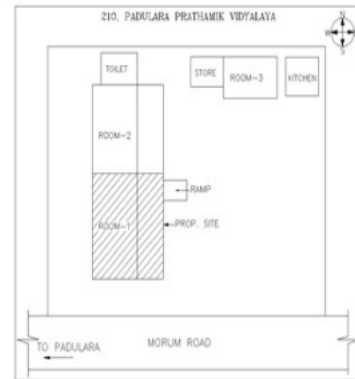

নির্বাচক নিবন্ধন আধিকারিকের স্বাক্ষর

Nazri Naksha

Google Map View

Polling Station Building Front View

Polling Station Front View

Cad View

Key MAP View

1 নাম : সায়েরা বিবি স্বামীর নাম : সেখ মাহরম আলি বাড়ির নং : n0206 বয়স : 72 লিঙ্গ : মহিলা	WB/36/247/087592	ফটো উপলব্ধ	2 নাম : সেখ রাবুল আলি পিতার নাম : সেখ মাহরম আলি বাড়ির নং : n0206 বয়স : 39 লিঙ্গ : পুরুষ	HWW2394047	ফটো উপলব্ধ	3 নাম : শাহনাজ খাতুন স্বামীর নাম : সেখ রাবুল আলি বাড়ির নং : n0206 বয়স : 35 লিঙ্গ : মহিলা	RNG1680958	ফটো উপলব্ধ
4 নাম : সেখ আকিব আলি পিতার নাম : সেখ সিদ্দিক আলি বাড়ির নং : n0206 বয়স : 31 লিঙ্গ : পুরুষ	RNG1567262	ফটো উপলব্ধ	5 নাম : আসমা বিবি স্বামীর নাম : সেখ সিদ্দিক আলি বাড়ির নং : n0206 বয়স : 65 লিঙ্গ : মহিলা	WB/36/247/087594	ফটো উপলব্ধ	6 নাম : সেখ সিদ্দিক আলি পিতার নাম : সেখ উমেরুল আলি বাড়ির নং : n0206 বয়স : 69 লিঙ্গ : পুরুষ	WB/36/247/087564	ফটো উপলব্ধ
7 নাম : সখিনা বিবি স্বামীর নাম : সেখ মহিম আলি বাড়ির নং : n0206 বয়স : 33 লিঙ্গ : মহিলা	RNG1680941	ফটো উপলব্ধ	8 নাম : সুবেজান বিবি স্বামীর নাম : সেখ মোস্তফা আলি বাড়ির নং : 207 বয়স : 37 লিঙ্গ : মহিলা	HWW2542496	ফটো উপলব্ধ	9 নাম : সাবানা খাতুন স্বামীর নাম : সেখ আকিব আলি বাড়ির নং : এন০২০৬ বয়স : 26 লিঙ্গ : মহিলা	RNG2413169	ফটো উপলব্ধ
10 নাম : সেখ আবিদ আলি পিতার নাম : সেখ সিদ্দিক আলি বাড়ির নং : n0206 বয়স : 28 লিঙ্গ : পুরুষ	RNG1845718	ফটো উপলব্ধ	11 নাম : সেখ মোস্তাফা আলি পিতার নাম : সেখ মাহরম আলি বাড়ির নং : n0206 বয়স : 45 লিঙ্গ : পুরুষ	HWW1932367	ফটো উপলব্ধ	12 নাম : সেখ মহিম আলি পিতার নাম : সেখ মাহরম আলি বাড়ির নং : n0206 বয়স : 42 লিঙ্গ : পুরুষ	HWW1932235	ফটো উপলব্ধ
13 নাম : সত্যবান কর্মকার পিতার নাম : জগন্নাথ কর্মকার বাড়ির নং : এন০০০১ বয়স : 26 লিঙ্গ : পুরুষ	RNG2004695	ফটো উপলব্ধ	14 নাম : গৌরী কর্মকার স্বামীর নাম : চিরঞ্জিৎ কর্মকার বাড়ির নং : এন০০০১ বয়স : 25 লিঙ্গ : মহিলা	RNG2004729	ফটো উপলব্ধ	15 নাম : মামনি কর্মকার স্বামীর নাম : প্রসেনজিৎ কর্মকার বাড়ির নং : এন০০০২ বয়স : 21 লিঙ্গ : মহিলা	RNG2413052	ফটো উপলব্ধ
16 নাম : জগন্নাথ কর্মকার পিতার নাম : রুপাই কর্মকার বাড়ির নং : n0001 বয়স : 84 লিঙ্গ : পুরুষ	WB/36/247/087110	ফটো উপলব্ধ	17 নাম : সুবল কর্মকার পিতার নাম : রুপাই কর্মকার বাড়ির নং : n0002 বয়স : 81 লিঙ্গ : পুরুষ	WB/36/247/087096	ফটো উপলব্ধ	18 নাম : চিরঞ্জিৎ কর্মকার পিতার নাম : জগন্নাথ কর্মকার বাড়ির নং : n0001 বয়স : 29 লিঙ্গ : পুরুষ	RNG1771633	ফটো উপলব্ধ
19 নাম : সেবাদাসী কর্মকার স্বামীর নাম : জগন্নাথ কর্মকার বাড়ির নং : n0001 বয়স : 81 লিঙ্গ : মহিলা	WB/36/247/087144	ফটো উপলব্ধ	20 নাম : নিয়তি কর্মকার স্বামীর নাম : সুবল কর্মকার বাড়ির নং : n0002 বয়স : 74 লিঙ্গ : মহিলা	WB/36/247/087149	ফটো উপলব্ধ	21 নাম : প্রসেনজিৎ কর্মকার পিতার নাম : সুবল কর্মকার বাড়ির নং : এন০০০২ বয়স : 22 লিঙ্গ : পুরুষ	RNG2285682	ফটো উপলব্ধ
22 নাম : মন্দিরা বাউরী পিতার নাম : মদন বাউরী বাড়ির নং : এন০০০২ বয়স : 36 লিঙ্গ : মহিলা	RNG1565126	ফটো উপলব্ধ	23 নাম : মৃগাল কিস্কু পিতার নাম : রঞ্জন কিস্কু বাড়ির নং : এন০২২৫ বয়স : 25 লিঙ্গ : পুরুষ	RNG2004786	ফটো উপলব্ধ	24 নাম : মদীনা বিবি সেখ স্বামীর নাম : খলীল সেখ বাড়ির নং : n0197 বয়স : 51 লিঙ্গ : মহিলা	RNG2345635	ফটো উপলব্ধ
25 নাম : সেখ খলিল পিতার নাম : সেখ গফুর বাড়ির নং : n0197 বয়স : 61 লিঙ্গ : পুরুষ	RNG2147627	ফটো উপলব্ধ	26 নাম : নিত্যানন্দ গরাঁই পিতার নাম : অমল্য গরাঁই বাড়ির নং : n0005 বয়স : 76 লিঙ্গ : পুরুষ	HWW1251461	ফটো উপলব্ধ	27 নাম : জিতেন গরাঁই পিতার নাম : নিত্যানন্দ গরাঁই বাড়ির নং : n0005 বয়স : 37 লিঙ্গ : পুরুষ	RNG1467679	ফটো উপলব্ধ
28 নাম : লাল্টু গরাঁই পিতার নাম : নিত্যানন্দ গরাঁই বাড়ির নং : n0005 বয়স : 44 লিঙ্গ : পুরুষ	HWW2393932	ফটো উপলব্ধ	29 নাম : বিমলা গরাঁই স্বামীর নাম : নিত্যানন্দ গরাঁই বাড়ির নং : n0005 বয়স : 73 লিঙ্গ : মহিলা	WB/36/247/087031	ফটো উপলব্ধ	30 নাম : দুখনী সর্দার স্বামীর নাম : বিশ্বনাথ সিং সর্দার বাড়ির নং : এন০০০৫ বয়স : 42 লিঙ্গ : মহিলা	NSX1407964	ফটো উপলব্ধ