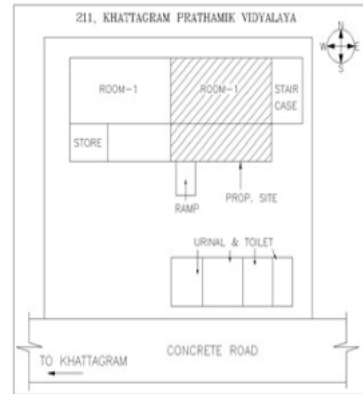

নির্বাচক নিবন্ধন আধিকারিকের স্বাক্ষর

Nazri Naksha

Google Map View

Polling Station Building Front View

Polling Station Front View

Cad View

Key MAP View

বিধানসভা নির্বাচনক্ষেত্রের নং, নাম : 248-ছাতনা  
ভাগ নং, নাম : 1-খট্টগ্রাম