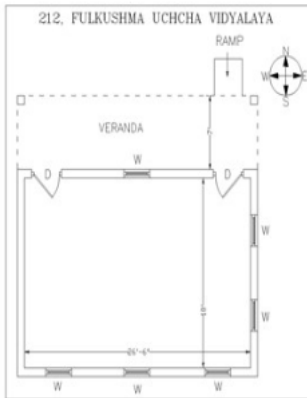

নির্বাচক নিবন্ধন আধিকারিকের স্বাক্ষর

Nazri Naksha

Google Map View

Polling Station Building Front View

Polling Station Front View

Cad View

Key MAP View

1 নাম : বিজলা কর স্বামীর নাম: নিশানাথ কর বাড়ির নং : n0103 বয়স : 76 লিঙ্গ : মহিলা ফটো উপলব্ধ	WB/36/247/174364	2 নাম : শান্তনা কর স্বামীর নাম: স্বপন কর বাড়ির নং : n0103 বয়স : 39 লিঙ্গ : মহিলা ফটো উপলব্ধ	RNG0893529	3 নাম : সতী কর স্বামীর নাম: আদিত্য কর বাড়ির নং : n0104 বয়স : 81 লিঙ্গ : মহিলা ফটো উপলব্ধ	WB/36/247/174163
4 নাম : গৌতম কর পিতার নাম: আদিত্য কর বাড়ির নং : n0104 বয়স : 58 লিঙ্গ : পুরুষ ফটো উপলব্ধ	HWW1972611	5 নাম : অর্চনা কর স্বামীর নাম: গৌতম কর বাড়ির নং : n0104 বয়স : 38 লিঙ্গ : মহিলা ফটো উপলব্ধ	RNG0893875	6 নাম : অরুণ কর পিতার নাম: আদিত্য কর বাড়ির নং : n0104 বয়স : 52 লিঙ্গ : পুরুষ ফটো উপলব্ধ	WB/36/247/174342
7 নাম : দিপালী কর স্বামীর নাম: অরুণ কর বাড়ির নং : n0104 বয়স : 44 লিঙ্গ : মহিলা ফটো উপলব্ধ	RNG1568625	8 নাম : চক্রধর কর পিতার নাম: অম্বিকা কর বাড়ির নং : n0108 বয়স : 88 লিঙ্গ : পুরুষ ফটো উপলব্ধ	WB/36/247/174320	9 নাম : অমল চন্দ্র কর পিতার নাম: চক্রধর কর বাড়ির নং : n0108 বয়স : 66 লিঙ্গ : পুরুষ ফটো উপলব্ধ	WB/36/247/174487
10 নাম : রামচন্দ্র কর পিতার নাম: চক্রধর কর বাড়ির নং : n0108 বয়স : 60 লিঙ্গ : পুরুষ ফটো উপলব্ধ	HWW0324459	11 নাম : দিপালী কর স্বামীর নাম: রাম চন্দ্র কর বাড়ির নং : n0108 বয়স : 57 লিঙ্গ : মহিলা ফটো উপলব্ধ	WB/36/247/174371	12 নাম : সঙ্গীতা কর পিতার নাম: রাম চন্দ্র কর বাড়ির নং : n0108 বয়স : 31 লিঙ্গ : মহিলা ফটো উপলব্ধ	RNG1568682
13 নাম : গোবিন্দ কর পিতার নাম: অমলচন্দ্র কর বাড়ির নং : n0108 বয়স : 35 লিঙ্গ : পুরুষ ফটো উপলব্ধ	RNG1195247	14 নাম : প্রদীপ কর পিতার নাম: যুগল কর বাড়ির নং : n0110 বয়স : 63 লিঙ্গ : পুরুষ ফটো উপলব্ধ	WB/36/247/174237	15 নাম : সুজিত কর পিতার নাম: যুগল কর বাড়ির নং : n0110 বয়স : 56 লিঙ্গ : পুরুষ ফটো উপলব্ধ	WB/36/247/174224
16 নাম : ঝাণী কর স্বামীর নাম: সুজিত কর বাড়ির নং : n0110 বয়স : 49 লিঙ্গ : মহিলা ফটো উপলব্ধ	HWW2482073	17 নাম : গুরুপদ কর পিতার নাম: অকিঞ্চন কর বাড়ির নং : n0111 বয়স : 61 লিঙ্গ : পুরুষ ফটো উপলব্ধ	WB/36/247/174490	18 নাম : সঞ্জয় কুমার কর পিতার নাম: অহিভূষণ কর বাড়ির নং : n0052 বয়স : 49 লিঙ্গ : পুরুষ ফটো উপলব্ধ	HWW0322230
19 নাম : চম্পা কর (পাত্র) স্বামীর নাম: সঞ্জয় কুমার কর বাড়ির নং : n0052 বয়স : 35 লিঙ্গ : মহিলা ফটো উপলব্ধ	NVP1237684	20 নাম : পুরঞ্জয় কর পিতার নাম: অহিভূষণ কর বাড়ির নং : n0052 বয়স : 45 লিঙ্গ : পুরুষ ফটো উপলব্ধ	HWW1390624	21 নাম : বানী কর স্বামীর নাম: পুরঞ্জয় কর বাড়ির নং : n0052 বয়স : 30 লিঙ্গ : মহিলা ফটো উপলব্ধ	RNG1772078
22 নাম : ননীবালা কর স্বামীর নাম: হেম কর বাড়ির নং : n0053 বয়স : 91 লিঙ্গ : মহিলা ফটো উপলব্ধ	WB/36/247/171240	23 নাম : লতিকা কর স্বামীর নাম: অরুণ কর বাড়ির নং : n0053 বয়স : 69 লিঙ্গ : মহিলা ফটো উপলব্ধ	HWW2217560	24 নাম : গৌতম কুমার কর পিতার নাম: নগেন্দ্রনাথ কর বাড়ির নং : n0079 বয়স : 45 লিঙ্গ : পুরুষ ফটো উপলব্ধ	RNG1319896
25 নাম : রুমা কর স্বামীর নাম: গৌতম কুমার কর বাড়ির নং : n0079 বয়স : 37 লিঙ্গ : মহিলা ফটো উপলব্ধ	RNG1319904	26 নাম : সুপর্ণা কর স্বামীর নাম: প্রশান্ত কর বাড়ির নং : n0088 বয়স : 34 লিঙ্গ : মহিলা ফটো উপলব্ধ	RNG1708445	27 নাম : নিয়তী কর স্বামীর নাম: নলিনী কর বাড়ির নং : n0089 বয়স : 71 লিঙ্গ : মহিলা ফটো উপলব্ধ	WB/36/247/174154
28 নাম : শান্তিরঞ্জন কর পিতার নাম: নলিনী কর বাড়ির নং : n0089 বয়স : 58 লিঙ্গ : পুরুষ ফটো উপলব্ধ	WB/36/247/174501	29 নাম : দিশী কর স্বামীর নাম: শান্তিরঞ্জন কর বাড়ির নং : n0089 বয়স : 55 লিঙ্গ : মহিলা ফটো উপলব্ধ	WB/36/247/174083	30 নাম : অচিন্ত কর পিতার নাম: শান্তিরঞ্জন কর বাড়ির নং : n0089 বয়স : 34 লিঙ্গ : পুরুষ ফটো উপলব্ধ	RNG1414010