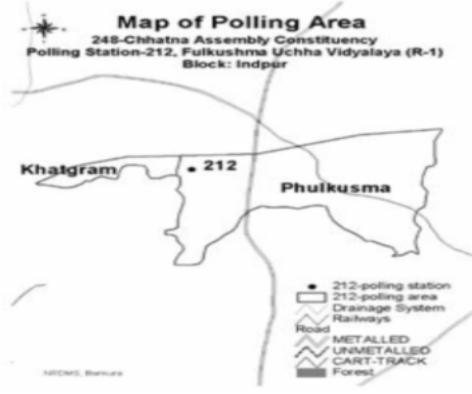

Nazri Naksha