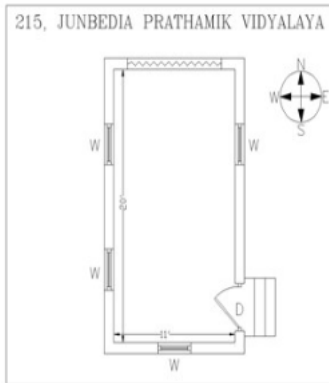

নির্বাচক নিবন্ধন আধিকারিকের স্বাক্ষর

Nazri Naksha

Google Map View

Polling Station Building Front View

Polling Station Front View

Cad View

Key MAP View

| | | | | | |
|-------------------------------------------------------------------------------------------------------------------------|------------------|------------------------------------------------------------------------------------------------------------------------|------------------|-----------------------------------------------------------------------------------------------------------------------|------------------|
| 1 নাম : সেখ সালেমা স্বামীর নাম: ইসমাইল সেখ বাড়ির নং : n0007 বয়স : 71 লিঙ্গ : মহিলা ফটো উপলব্ধ | WB/36/247/165147 | 2 নাম : আরজান বিবি স্বামীর নাম: সিরজুদ্দিন বাড়ির নং : n0007 বয়স : 47 লিঙ্গ : মহিলা ফটো উপলব্ধ | HWW1242080 | 3 নাম : সুবেজান বিবি স্বামীর নাম: শেখ সইফুদ্দিন বাড়ির নং : n0102 বয়স : 38 লিঙ্গ : মহিলা ফটো উপলব্ধ | HWW2545507 |
| 4 নাম : মানুয়ারা বিবি স্বামীর নাম: দাউদ সেখ বাড়ির নং : n0102 বয়স : 50 লিঙ্গ : মহিলা ফটো উপলব্ধ | WB/36/247/165736 | 5 নাম : দাউদ আলি পিতার নাম: সুরমাইল আলি বাড়ির নং : n0102 বয়স : 55 লিঙ্গ : পুরুষ ফটো উপলব্ধ | WB/36/247/165350 | 6 নাম : সকিনা বিবি স্বামীর নাম: শেখ সুরমাইল বাড়ির নং : n0102 বয়স : 71 লিঙ্গ : মহিলা ফটো উপলব্ধ | WB/36/247/165328 |
| 7 নাম : আলেয়া বিবি স্বামীর নাম: গিয়াসুদ্দিন বাড়ির নং : n0099 বয়স : 47 লিঙ্গ : মহিলা ফটো উপলব্ধ | HWW1574938 | 8 নাম : সেখ গিয়াসুদ্দিন পিতার নাম: সেখ খলিল বাড়ির নং : n0099 বয়স : 48 লিঙ্গ : পুরুষ ফটো উপলব্ধ | HWW1574920 | 9 নাম : সেখ সিরাজউদ্দিন পিতার নাম: সেখ ইসমাইল বাড়ির নং : n0007 বয়স : 44 লিঙ্গ : পুরুষ ফটো উপলব্ধ | HWW1241710 |
| 10 নাম : সেখ আসলাম পিতার নাম: সেখ গিয়াসুদ্দিন বাড়ির নং : এন0099 বয়স : 25 লিঙ্গ : পুরুষ ফটো উপলব্ধ | RNG2004240 | 11 নাম : সেখ সইফুদ্দিন পিতার নাম: শেখ সুরমাইল বাড়ির নং : n0102 বয়স : 46 লিঙ্গ : পুরুষ ফটো উপলব্ধ | HWW2404424 | 12 নাম : সাদ্দাম আলি পিতার নাম: সেখ গিয়াসুদ্দিন বাড়ির নং : এন0099 বয়স : 22 লিঙ্গ : পুরুষ ফটো উপলব্ধ | RNG2290906 |
| 13 নাম : সেখ সাইবুল পিতার নাম: দাউদ আলি বাড়ির নং : এন00102 বয়স : 21 লিঙ্গ : পুরুষ ফটো উপলব্ধ | RNG2412070 | 14 নাম : সেখ রফিকউদ্দিন পিতার নাম: সেখ সাইফুদ্দিন বাড়ির নং : এন0003 বয়স : 20 লিঙ্গ : পুরুষ ফটো উপলব্ধ | RNG2464469 | 15 নাম : আপসানা বিবি স্বামীর নাম: সেখ আসলাম বাড়ির নং : এন0099 বয়স : 21 লিঙ্গ : মহিলা ফটো উপলব্ধ | RNG2413995 |
| 16 নাম : রজিনা বিবি স্বামীর নাম: রুস্তম আলি বাড়ির নং : এন0012 বয়স : 23 লিঙ্গ : মহিলা ফটো উপলব্ধ | RNG2424877 | 17 নাম : সেখ সমুরুদ্দিন পিতার নাম: সেখ আজারুল বাড়ির নং : এন0012 বয়স : 23 লিঙ্গ : পুরুষ ফটো উপলব্ধ | RNG2290773 | 18 নাম : সেখ মতारুল আলি পিতার নাম: সেখ গোলাম নবি বাড়ির নং : n0012 বয়স : 51 লিঙ্গ : পুরুষ ফটো উপলব্ধ | RNG2094159 |
| 19 নাম : গুলশানা বিবি স্বামীর নাম: সেখ জামালুউদ্দিন বাড়ির নং : N0012 বয়স : 24 লিঙ্গ : মহিলা ফটো উপলব্ধ | RNG2149763 | 20 নাম : রুস্তম আলি পিতার নাম: সেখ মতारুল আলি বাড়ির নং : n0012 বয়স : 29 লিঙ্গ : পুরুষ ফটো উপলব্ধ | RNG1847193 | 21 নাম : নসিমন বিবি স্বামীর নাম: সেখ মতारুল আলি বাড়ির নং : n0012 বয়স : 50 লিঙ্গ : মহিলা ফটো উপলব্ধ | RNG2147775 |
| 22 নাম : সেখ আজারুল পিতার নাম: সেখ গোলাম নবি বাড়ির নং : n0012 বয়স : 56 লিঙ্গ : পুরুষ ফটো উপলব্ধ | RNG2094175 | 23 নাম : সেখ জামালউদ্দিন পিতার নাম: সেখ আজারুল বাড়ির নং : n0012 বয়স : 32 লিঙ্গ : পুরুষ ফটো উপলব্ধ | RNG1847185 | 24 নাম : সাইফুন বিবি স্বামীর নাম: সেখ আজারুল বাড়ির নং : n0012 বয়স : 53 লিঙ্গ : মহিলা ফটো উপলব্ধ | WB/36/247/165326 |
| 25 নাম : জাইতুন বিবি স্বামীর নাম: মুজিবর বাড়ির নং : n0010 বয়স : 47 লিঙ্গ : মহিলা ফটো উপলব্ধ | HWW1242106 | 26 নাম : কুলসম বিবি স্বামীর নাম: সেখ ইসরাইল বাড়ির নং : n0010 বয়স : 62 লিঙ্গ : মহিলা ফটো উপলব্ধ | RNG2147791 | 27 নাম : সেখ সাত্তার পিতার নাম: শেখ ইসরাইল বাড়ির নং : n0010 বয়স : 38 লিঙ্গ : পুরুষ ফটো উপলব্ধ | RNG1321603 |
| 28 নাম : সেখ ইসরাইল পিতার নাম: সেখ কালু বাড়ির নং : n0010 বয়স : 70 লিঙ্গ : পুরুষ ফটো উপলব্ধ | RNG2147783 | 29 নাম : সেখ মুজিবর পিতার নাম: সেখ ইসরাইল বাড়ির নং : n0010 বয়স : 44 লিঙ্গ : পুরুষ ফটো উপলব্ধ | HWW1241959 | 30 নাম : পুনাম বিবি স্বামীর নাম: সেখ সাত্তার বাড়ির নং : এন0010 বয়স : 23 লিঙ্গ : মহিলা ফটো উপলব্ধ | RNG2235034 |