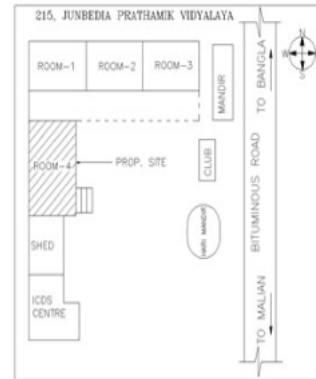

নির্বাচক নিবন্ধন আধিকারিকের স্বাক্ষর

Nazri Naksha

Google Map View

Polling Station Building Front View

Polling Station Front View

Cad View

Key MAP View

| | | | | | |
|-------------------------------------------------------------------------------------------------------------------------|------------------|------------------------------------------------------------------------------------------------------------------------|------------------|-----------------------------------------------------------------------------------------------------------------------|------------------|
| 1 নাম : সেখ সালেমা স্বামীর নাম: ইসমাইল সেখ বাড়ির নং : n0007 বয়স : 71 লিঙ্গ : মহিলা ফটো উপলব্ধ | WB/36/247/165147 | 2 নাম : আরজান বিবি স্বামীর নাম: সিরজুদ্দিন বাড়ির নং : n0007 বয়স : 47 লিঙ্গ : মহিলা ফটো উপলব্ধ | HWW1242080 | 3 নাম : সুবেজান বিবি স্বামীর নাম: শেখ সইফুদ্দিন বাড়ির নং : n0102 বয়স : 38 লিঙ্গ : মহিলা ফটো উপলব্ধ | HWW2545507 |
| 4 নাম : মানুয়ারা বিবি স্বামীর নাম: দাউদ সেখ বাড়ির নং : n0102 বয়স : 50 লিঙ্গ : মহিলা ফটো উপলব্ধ | WB/36/247/165736 | 5 নাম : দাউদ আলি পিতার নাম: সুরমাইল আলি বাড়ির নং : n0102 বয়স : 55 লিঙ্গ : পুরুষ ফটো উপলব্ধ | WB/36/247/165350 | 6 নাম : সকিনা বিবি স্বামীর নাম: শেখ সুরমাইল বাড়ির নং : n0102 বয়স : 71 লিঙ্গ : মহিলা ফটো উপলব্ধ | WB/36/247/165328 |
| 7 নাম : আলেয়া বিবি স্বামীর নাম: গিয়াসুদ্দিন বাড়ির নং : n0099 বয়স : 47 লিঙ্গ : মহিলা ফটো উপলব্ধ | HWW1574938 | 8 নাম : সেখ গিয়াসুদ্দিন পিতার নাম: সেখ খলিল বাড়ির নং : n0099 বয়স : 48 লিঙ্গ : পুরুষ ফটো উপলব্ধ | HWW1574920 | 9 নাম : সেখ সিরাজউদ্দিন পিতার নাম: সেখ ইসমাইল বাড়ির নং : n0007 বয়স : 44 লিঙ্গ : পুরুষ ফটো উপলব্ধ | HWW1241710 |
| 10 নাম : সেখ আসলাম পিতার নাম: সেখ গিয়াসুদ্দিন বাড়ির নং : এন0099 বয়স : 25 লিঙ্গ : পুরুষ ফটো উপলব্ধ | RNG2004240 | 11 নাম : সেখ সইফুদ্দিন পিতার নাম: শেখ সুরমাইল বাড়ির নং : n0102 বয়স : 46 লিঙ্গ : পুরুষ ফটো উপলব্ধ | HWW2404424 | 12 নাম : সাদ্দাম আলি পিতার নাম: সেখ গিয়াসুদ্দিন বাড়ির নং : এন0099 বয়স : 22 লিঙ্গ : পুরুষ ফটো উপলব্ধ | RNG2290906 |
| 13 নাম : সেখ সাইবুল পিতার নাম: দাউদ আলি বাড়ির নং : এন00102 বয়স : 21 লিঙ্গ : পুরুষ ফটো উপলব্ধ | RNG2412070 | 14 নাম : সেখ রফিকউদ্দিন পিতার নাম: সেখ সাইফুদ্দিন বাড়ির নং : এন0003 বয়স : 20 লিঙ্গ : পুরুষ ফটো উপলব্ধ | RNG2464469 | 15 নাম : আপসানা বিবি স্বামীর নাম: সেখ আসলাম বাড়ির নং : এন0099 বয়স : 21 লিঙ্গ : মহিলা ফটো উপলব্ধ | RNG2413995 |
| 16 নাম : রজিনা বিবি স্বামীর নাম: রুস্তম আলি বাড়ির নং : এন0012 বয়স : 23 লিঙ্গ : মহিলা ফটো উপলব্ধ | RNG2424877 | 17 নাম : সেখ সমুরুদ্দিন পিতার নাম: সেখ আজারুল বাড়ির নং : এন0012 বয়স : 23 লিঙ্গ : পুরুষ ফটো উপলব্ধ | RNG2290773 | 18 নাম : সেখ মতारুল আলি পিতার নাম: সেখ গোলাম নবি বাড়ির নং : n0012 বয়স : 51 লিঙ্গ : পুরুষ ফটো উপলব্ধ | RNG2094159 |
| 19 নাম : গুলশানা বিবি স্বামীর নাম: সেখ জামালুউদ্দিন বাড়ির নং : N0012 বয়স : 24 লিঙ্গ : মহিলা ফটো উপলব্ধ | RNG2149763 | 20 নাম : রুস্তম আলি পিতার নাম: সেখ মতारুল আলি বাড়ির নং : n0012 বয়স : 29 লিঙ্গ : পুরুষ ফটো উপলব্ধ | RNG1847193 | 21 নাম : নসিমন বিবি স্বামীর নাম: সেখ মতारুল আলি বাড়ির নং : n0012 বয়স : 50 লিঙ্গ : মহিলা ফটো উপলব্ধ | RNG2147775 |
| 22 নাম : সেখ আজারুল পিতার নাম: সেখ গোলাম নবি বাড়ির নং : n0012 বয়স : 56 লিঙ্গ : পুরুষ ফটো উপলব্ধ | RNG2094175 | 23 নাম : সেখ জামালউদ্দিন পিতার নাম: সেখ আজারুল বাড়ির নং : n0012 বয়স : 32 লিঙ্গ : পুরুষ ফটো উপলব্ধ | RNG1847185 | 24 নাম : সাইফুন বিবি স্বামীর নাম: সেখ আজারুল বাড়ির নং : n0012 বয়স : 53 লিঙ্গ : মহিলা ফটো উপলব্ধ | WB/36/247/165326 |
| 25 নাম : জাইতুন বিবি স্বামীর নাম: মুজিবর বাড়ির নং : n0010 বয়স : 47 লিঙ্গ : মহিলা ফটো উপলব্ধ | HWW1242106 | 26 নাম : কুলসম বিবি স্বামীর নাম: সেখ ইসরাইল বাড়ির নং : n0010 বয়স : 62 লিঙ্গ : মহিলা ফটো উপলব্ধ | RNG2147791 | 27 নাম : সেখ সাত্তার পিতার নাম: শেখ ইসরাইল বাড়ির নং : n0010 বয়স : 38 লিঙ্গ : পুরুষ ফটো উপলব্ধ | RNG1321603 |
| 28 নাম : সেখ ইসরাইল পিতার নাম: সেখ কালু বাড়ির নং : n0010 বয়স : 70 লিঙ্গ : পুরুষ ফটো উপলব্ধ | RNG2147783 | 29 নাম : সেখ মুজিবর পিতার নাম: সেখ ইসরাইল বাড়ির নং : n0010 বয়স : 44 লিঙ্গ : পুরুষ ফটো উপলব্ধ | HWW1241959 | 30 নাম : পুনাম বিবি স্বামীর নাম: সেখ সাত্তার বাড়ির নং : এন0010 বয়স : 23 লিঙ্গ : মহিলা ফটো উপলব্ধ | RNG2235034 |