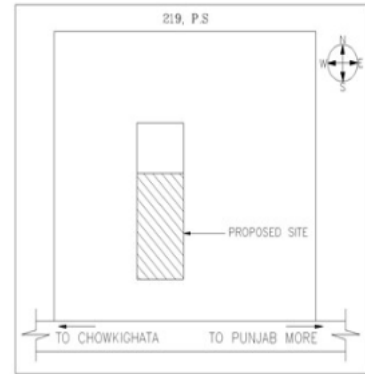

নির্বাচক নিবন্ধন আধিকারিকের স্বাক্ষর

Nazri Naksha

Google Map View

Polling Station Building Front View

Polling Station Front View

Cad View

Key MAP View

বিধানসভা নির্বাচনক্ষেত্রের নং, নাম : 248-ছাতনা
ভাগ নং, নাম : 1-গড়দুয়ারা