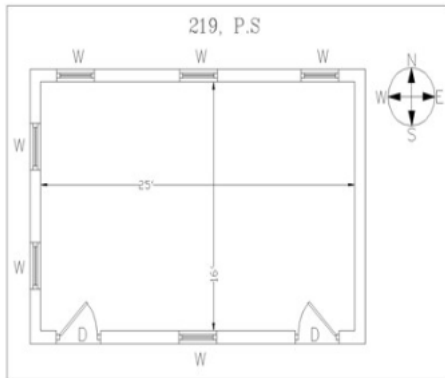

নির্বাচক নিবন্ধন আধিকারিকের স্বাক্ষর

Nazri Naksha

Google Map View

Polling Station Building Front View

Polling Station Front View

Cad View

Key MAP View

বিধানসভা নির্বাচনক্ষেত্রের নং, নাম : 248-ছাতনা
ভাগ নং, নাম : 1-গড়দুয়ারা