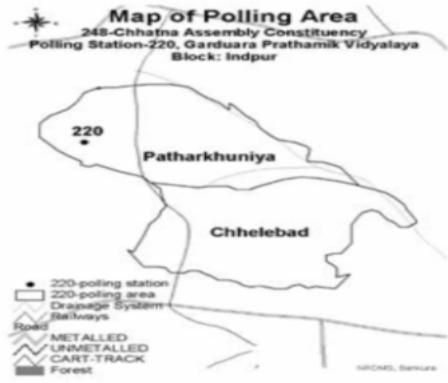

নির্বাচক নিবন্ধন আধিকারিকের স্বাক্ষর

Nazri Naksha

Google Map View

Polling Station Building Front View

Polling Station Front View

Cad View

Key MAP View

বিধানসভা নির্বাচনক্ষেত্রের নং, নাম : 248-ছাতনা
ভাগ নং, নাম : 1-পাথরখুনিয়া