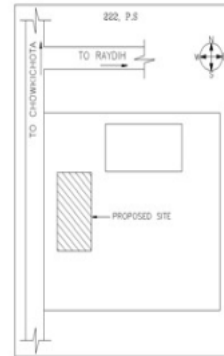

নির্বাচক নিবন্ধন আধিকারিকের স্বাক্ষর

Nazri Naksha

Google Map View

Polling Station Building Front View

Polling Station Front View

Cad View

Key MAP View

1 নাম : ফারজানা বিবি স্বামীর নাম: সেখ আমির আলি বাড়ির নং : n0001 বয়স : 45 লিঙ্গ : মহিলা	RNG1774785	ফটো উপলব্ধ	2 নাম : সরস্বতী টুডু স্বামীর নাম: গোরচাঁদ টুডু বাড়ির নং : n0001 বয়স : 46 লিঙ্গ : মহিলা	RNG1470293	ফটো উপলব্ধ	3 নাম : নাসরিন বিবি স্বামীর নাম: জিয়ারউদ্দিন শেখ বাড়ির নং : n0001 বয়স : 26 লিঙ্গ : মহিলা	RNG2146231	ফটো উপলব্ধ
4 নাম : বাহারউদ্দিন সেখ পিতার নাম: আমির আলি সেখ বাড়ির নং : n0001 বয়স : 26 লিঙ্গ : পুরুষ	RNG1965383	ফটো উপলব্ধ	5 নাম : জিয়ার উদ্দিন সেখ পিতার নাম: আমির আলি সেখ বাড়ির নং : n0001 বয়স : 28 লিঙ্গ : পুরুষ	RNG1880152	ফটো উপলব্ধ	6 নাম : খাতুনা বিবি স্বামীর নাম: সেখ নিজাম উদ্দিন বাড়ির নং : n0001 বয়স : 83 লিঙ্গ : মহিলা	RNG1774801	ফটো উপলব্ধ
7 নাম : সেখ আমির আলি পিতার নাম: সেখ নিজাম উদ্দিন বাড়ির নং : n0001 বয়স : 47 লিঙ্গ : পুরুষ	RNG1774793	ফটো উপলব্ধ	8 নাম : মীরা টুডু পিতার নাম: গুরুপদ টুডু বাড়ির নং : এন000 বয়স : 26 লিঙ্গ : মহিলা	RNG1965342	ফটো উপলব্ধ	9 নাম : বাপি টুডু মায়ের নাম: সুমিতা টুডু বাড়ির নং : এন0006c বয়স : 22 লিঙ্গ : পুরুষ	RNG2294395	ফটো উপলব্ধ
10 নাম : অনিতা টুডু পিতার নাম: শক্তিপদ টুডু বাড়ির নং : এন0092 বয়স : 22 লিঙ্গ : মহিলা	RNG2294320	ফটো উপলব্ধ	11 নাম : মৌসুমী টুডু পিতার নাম: ইন্দ্রজিৎ টুডু বাড়ির নং : এন0079 বয়স : 26 লিঙ্গ : মহিলা	RNG1990118	ফটো উপলব্ধ	12 নাম : নিবারন চন্দ্র ভূই পিতার নাম: কৃষ্ণ ভূই বাড়ির নং : n0053 বয়স : 77 লিঙ্গ : পুরুষ	WB/36/247/195135	ফটো উপলব্ধ
13 নাম : দিলীপ কুমার ভূই পিতার নাম: নিবারন চন্দ্র ভূই বাড়ির নং : n0053 বয়স : 50 লিঙ্গ : পুরুষ	WB/36/247/195046	ফটো উপলব্ধ	14 নাম : প্রদীপ কুমার ভূই পিতার নাম: নিবারন চন্দ্র ভূই বাড়ির নং : n0053 বয়স : 40 লিঙ্গ : পুরুষ	HWW2590800	ফটো উপলব্ধ	15 নাম : পুষ্প ভূই (রায়) স্বামীর নাম: দিলীপ কুমার ভূই বাড়ির নং : n0053 বয়স : 37 লিঙ্গ : মহিলা	HWW2590818	ফটো উপলব্ধ
16 নাম : পার্বতী ভূই স্বামীর নাম: প্রদীপ কুমার ভূই বাড়ির নং : n0053 বয়স : 28 লিঙ্গ : মহিলা	RNG1868173	ফটো উপলব্ধ	17 নাম : চন্ডিদাস ভূই পিতার নাম: দিলীপ কুমার ভূই বাড়ির নং : এন0053 বয়স : 20 লিঙ্গ : পুরুষ	RNG2507903	ফটো উপলব্ধ	18 নাম : পার্থ ভূইয়া পিতার নাম: আনন্দ ভূইয়া বাড়ির নং : n0039 বয়স : 33 লিঙ্গ : পুরুষ	RNG1572924	ফটো উপলব্ধ
19 নাম : জয়া ভূইয়া পিতার নাম: আনন্দ ভূইয়া বাড়ির নং : n0039 বয়স : 29 লিঙ্গ : মহিলা	RNG1774835	ফটো উপলব্ধ	20 নাম : ভাগ্য ভূইয়া পিতার নাম: অর্জুন ভূইয়া বাড়ির নং : n0028 বয়স : 30 লিঙ্গ : পুরুষ	RNG1849454	ফটো উপলব্ধ	21 নাম : লতা ভূইয়া স্বামীর নাম: অর্জুন ভূইয়া বাড়ির নং : n0028 বয়স : 60 লিঙ্গ : মহিলা	WB/36/247/195079	ফটো উপলব্ধ
22 নাম : অর্জুন ভূইয়া পিতার নাম: দাস ভূইয়া বাড়ির নং : n0028 বয়স : 64 লিঙ্গ : পুরুষ	WB/36/247/195211	ফটো উপলব্ধ	23 নাম : অভিজিৎ ভূইয়া পিতার নাম: তারাপদ ভূইয়া বাড়ির নং : n0040 বয়স : 26 লিঙ্গ : পুরুষ	RNG1982289	ফটো উপলব্ধ	24 নাম : মীনাক্ষী ভূইয়া স্বামীর নাম: ভাগ্য ভূইয়া বাড়ির নং : এন002c বয়স : 25 লিঙ্গ : মহিলা	SYG1968585	ফটো উপলব্ধ
25 নাম : মমতা ভূইয়া স্বামীর নাম: কমল ভূইয়া বাড়ির নং : n0017 বয়স : 40 লিঙ্গ : মহিলা	RNG1685023	ফটো উপলব্ধ	26 নাম : মনু ভূইয়া পিতার নাম: গুহিরাম ভূইয়া বাড়ির নং : n0010 বয়স : 36 লিঙ্গ : পুরুষ	RNG1324979	ফটো উপলব্ধ	27 নাম : জোৎস্না ভূইয়া স্বামীর নাম: বনু ভূইয়া বাড়ির নং : n0010 বয়স : 32 লিঙ্গ : মহিলা	RNG1685189	ফটো উপলব্ধ
28 নাম : বনু ভূইয়া পিতার নাম: গুহিরাম ভূইয়া বাড়ির নং : n0010 বয়স : 39 লিঙ্গ : পুরুষ	HWW2484624	ফটো উপলব্ধ	29 নাম : বিষ্ণুপ্রিয় ভূইয়া স্বামীর নাম: গুহিরাম ভূইয়া বাড়ির নং : n0010 বয়স : 60 লিঙ্গ : মহিলা	WB/36/247/195093	ফটো উপলব্ধ	30 নাম : গুহিরাম ভূইয়া পিতার নাম: ফকির ভূইয়া বাড়ির নং : n0010 বয়স : 63 লিঙ্গ : পুরুষ	WB/36/247/195068	ফটো উপলব্ধ