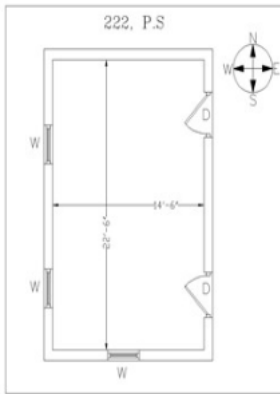

নির্বাচক নিবন্ধন আধিকারিকের স্বাক্ষর

Nazri Naksha

Google Map View

Polling Station Building Front View

Polling Station Front View

Cad View

Key MAP View

1 নাম : ফারজানা বিবি স্বামীর নাম: সেখ আমির আলি বাড়ির নং : n0001 বয়স : 45 লিঙ্গ : মহিলা	RNG1774785	ফটো উপলব্ধ	2 নাম : সরস্বতী টুডু স্বামীর নাম: গোরচাঁদ টুডু বাড়ির নং : n0001 বয়স : 46 লিঙ্গ : মহিলা	RNG1470293	ফটো উপলব্ধ	3 নাম : নাসরিন বিবি স্বামীর নাম: জিয়ারউদ্দিন শেখ বাড়ির নং : n0001 বয়স : 26 লিঙ্গ : মহিলা	RNG2146231	ফটো উপলব্ধ
4 নাম : বাহারউদ্দিন সেখ পিতার নাম: আমির আলি সেখ বাড়ির নং : n0001 বয়স : 26 লিঙ্গ : পুরুষ	RNG1965383	ফটো উপলব্ধ	5 নাম : জিয়ার উদ্দিন সেখ পিতার নাম: আমির আলি সেখ বাড়ির নং : n0001 বয়স : 28 লিঙ্গ : পুরুষ	RNG1880152	ফটো উপলব্ধ	6 নাম : খাতুনা বিবি স্বামীর নাম: সেখ নিজাম উদ্দিন বাড়ির নং : n0001 বয়স : 83 লিঙ্গ : মহিলা	RNG1774801	ফটো উপলব্ধ
7 নাম : সেখ আমির আলি পিতার নাম: সেখ নিজাম উদ্দিন বাড়ির নং : n0001 বয়স : 47 লিঙ্গ : পুরুষ	RNG1774793	ফটো উপলব্ধ	8 নাম : মীরা টুডু পিতার নাম: গুরুপদ টুডু বাড়ির নং : এন000 বয়স : 26 লিঙ্গ : মহিলা	RNG1965342	ফটো উপলব্ধ	9 নাম : বাপি টুডু মায়ের নাম: সুমিতা টুডু বাড়ির নং : এন0006c বয়স : 22 লিঙ্গ : পুরুষ	RNG2294395	ফটো উপলব্ধ
10 নাম : অনিতা টুডু পিতার নাম: শক্তিপদ টুডু বাড়ির নং : এন0092 বয়স : 22 লিঙ্গ : মহিলা	RNG2294320	ফটো উপলব্ধ	11 নাম : মৌসুমী টুডু পিতার নাম: ইন্দ্রজিৎ টুডু বাড়ির নং : এন0079 বয়স : 26 লিঙ্গ : মহিলা	RNG1990118	ফটো উপলব্ধ	12 নাম : নিবারন চন্দ্র ভূই পিতার নাম: কৃষ্ণ ভূই বাড়ির নং : n0053 বয়স : 77 লিঙ্গ : পুরুষ	WB/36/247/195135	ফটো উপলব্ধ
13 নাম : দিলীপ কুমার ভূই পিতার নাম: নিবারন চন্দ্র ভূই বাড়ির নং : n0053 বয়স : 50 লিঙ্গ : পুরুষ	WB/36/247/195046	ফটো উপলব্ধ	14 নাম : প্রদীপ কুমার ভূই পিতার নাম: নিবারন চন্দ্র ভূই বাড়ির নং : n0053 বয়স : 40 লিঙ্গ : পুরুষ	HWW2590800	ফটো উপলব্ধ	15 নাম : পুষ্প ভূই (রায়) স্বামীর নাম: দিলীপ কুমার ভূই বাড়ির নং : n0053 বয়স : 37 লিঙ্গ : মহিলা	HWW2590818	ফটো উপলব্ধ
16 নাম : পার্বতী ভূই স্বামীর নাম: প্রদীপ কুমার ভূই বাড়ির নং : n0053 বয়স : 28 লিঙ্গ : মহিলা	RNG1868173	ফটো উপলব্ধ	17 নাম : চন্ডিদাস ভূই পিতার নাম: দিলীপ কুমার ভূই বাড়ির নং : এন0053 বয়স : 20 লিঙ্গ : পুরুষ	RNG2507903	ফটো উপলব্ধ	18 নাম : পার্থ ভূইয়া পিতার নাম: আনন্দ ভূইয়া বাড়ির নং : n0039 বয়স : 33 লিঙ্গ : পুরুষ	RNG1572924	ফটো উপলব্ধ
19 নাম : জয়া ভূইয়া পিতার নাম: আনন্দ ভূইয়া বাড়ির নং : n0039 বয়স : 29 লিঙ্গ : মহিলা	RNG1774835	ফটো উপলব্ধ	20 নাম : ভাগ্য ভূইয়া পিতার নাম: অর্জুন ভূইয়া বাড়ির নং : n0028 বয়স : 30 লিঙ্গ : পুরুষ	RNG1849454	ফটো উপলব্ধ	21 নাম : লতা ভূইয়া স্বামীর নাম: অর্জুন ভূইয়া বাড়ির নং : n0028 বয়স : 60 লিঙ্গ : মহিলা	WB/36/247/195079	ফটো উপলব্ধ
22 নাম : অর্জুন ভূইয়া পিতার নাম: দাস ভূইয়া বাড়ির নং : n0028 বয়স : 64 লিঙ্গ : পুরুষ	WB/36/247/195211	ফটো উপলব্ধ	23 নাম : অভিজিৎ ভূইয়া পিতার নাম: তারাপদ ভূইয়া বাড়ির নং : n0040 বয়স : 26 লিঙ্গ : পুরুষ	RNG1982289	ফটো উপলব্ধ	24 নাম : মীনাক্ষী ভূইয়া স্বামীর নাম: ভাগ্য ভূইয়া বাড়ির নং : এন002c বয়স : 25 লিঙ্গ : মহিলা	SYG1968585	ফটো উপলব্ধ
25 নাম : মমতা ভূইয়া স্বামীর নাম: কমল ভূইয়া বাড়ির নং : n0017 বয়স : 40 লিঙ্গ : মহিলা	RNG1685023	ফটো উপলব্ধ	26 নাম : মনু ভূইয়া পিতার নাম: গুহিরাম ভূইয়া বাড়ির নং : n0010 বয়স : 36 লিঙ্গ : পুরুষ	RNG1324979	ফটো উপলব্ধ	27 নাম : জোৎস্না ভূইয়া স্বামীর নাম: বনু ভূইয়া বাড়ির নং : n0010 বয়স : 32 লিঙ্গ : মহিলা	RNG1685189	ফটো উপলব্ধ
28 নাম : বনু ভূইয়া পিতার নাম: গুহিরাম ভূইয়া বাড়ির নং : n0010 বয়স : 39 লিঙ্গ : পুরুষ	HWW2484624	ফটো উপলব্ধ	29 নাম : বিষ্ণুপ্রিয় ভূইয়া স্বামীর নাম: গুহিরাম ভূইয়া বাড়ির নং : n0010 বয়স : 60 লিঙ্গ : মহিলা	WB/36/247/195093	ফটো উপলব্ধ	30 নাম : গুহিরাম ভূইয়া পিতার নাম: ফকির ভূইয়া বাড়ির নং : n0010 বয়স : 63 লিঙ্গ : পুরুষ	WB/36/247/195068	ফটো উপলব্ধ