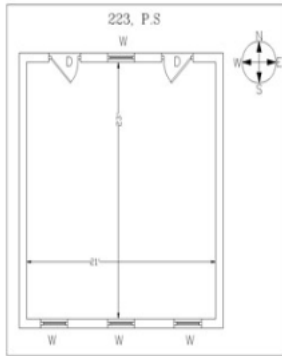

নির্বাচক নিবন্ধন আধিকারিকের স্বাক্ষর

Nazri Naksha

Google Map View

Polling Station Building Front View

Polling Station Front View

Cad View

Key MAP View

1 নাম : মীনা চেল পিতার নাম: মনোহর চেল বাড়ির নং : এন০০৯২ বয়স : 37 লিঙ্গ : মহিলা	HWW2548295	2 নাম : শ্যামাপদ কুণ্ডু পিতার নাম: কৃষ্ণপদ কুণ্ডু বাড়ির নং : n0057 বয়স : 66 লিঙ্গ : পুরুষ	WB/36/247/045576	3 নাম : অজিত কুণ্ডু পিতার নাম: মনবোধ কুণ্ডু বাড়ির নং : n0066 বয়স : 68 লিঙ্গ : পুরুষ	WB/36/247/045040
4 নাম : মঞ্জু কুণ্ডু স্বামীর নাম: মৃত্যুঞ্জয় কুণ্ডু বাড়ির নং : n0059 বয়স : 53 লিঙ্গ : মহিলা	WB/36/247/045394	5 নাম : অভিজিৎ কুণ্ডু পিতার নাম: সঞ্জয় কুণ্ডু বাড়ির নং : n0058 বয়স : 29 লিঙ্গ : পুরুষ	RNG1774983	6 নাম : মালা কুণ্ডু স্বামীর নাম: সঞ্জয় কুণ্ডু বাড়ির নং : n0058 বয়স : 53 লিঙ্গ : মহিলা	HWW2159986
7 নাম : সঞ্জয় কুণ্ডু পিতার নাম: বাসুদেব কুণ্ডু বাড়ির নং : n0058 বয়স : 58 লিঙ্গ : পুরুষ	WB/36/247/045640	8 নাম : শুক্লা কুণ্ডু পিতার নাম: শ্যামাপদ কুণ্ডু বাড়ির নং : n0057 বয়স : 35 লিঙ্গ : মহিলা	RNG1195882	9 নাম : উমারানী কুণ্ডু স্বামীর নাম: শ্যামাপদ কুণ্ডু বাড়ির নং : n0057 বয়স : 56 লিঙ্গ : মহিলা	WB/36/247/045636
10 নাম : রুমা কুণ্ডু স্বামীর নাম: দিলীপ কুণ্ডু বাড়ির নং : n0198 বয়স : 52 লিঙ্গ : মহিলা	WB/35/248/435052	11 নাম : মানস কুন্ডু পিতার নাম: দিলীপ কুন্ডু বাড়ির নং : n0197 বয়স : 31 লিঙ্গ : পুরুষ	RNG1790658	12 নাম : দিলীপ কুণ্ডু পিতার নাম: প্রবোধ কুণ্ডু বাড়ির নং : n0197 বয়স : 58 লিঙ্গ : পুরুষ	FRY1353374
13 নাম : নিমাই বাউরী পিতার নাম: প্রফুল্ল্য বাউরী বাড়ির নং : n0092 বয়স : 39 লিঙ্গ : পুরুষ	HWW2161909	14 নাম : সুমন্ত কুন্ডু পিতার নাম: বাসুদেব কুন্ডু বাড়ির নং : n0092 বয়স : 43 লিঙ্গ : পুরুষ	HWW1915453	15 নাম : বাসুদেব কুণ্ডু পিতার নাম: কানাই কুণ্ডু বাড়ির নং : n0092 বয়স : 71 লিঙ্গ : পুরুষ	WB/36/247/045227
16 নাম : তারকনাথ কুন্ডু পিতার নাম: চিত্তরঞ্জন কুন্ডু বাড়ির নং : n0079 বয়স : 35 লিঙ্গ : পুরুষ	RNG1325497	17 নাম : চিত্তরঞ্জন কুণ্ডু পিতার নাম: বলরাম কুণ্ডু বাড়ির নং : n0079 বয়স : 71 লিঙ্গ : পুরুষ	RNG2499515	18 নাম : রীতা কুণ্ডু স্বামীর নাম: চিত্তরঞ্জন কুন্ডু বাড়ির নং : n0078 বয়স : 63 লিঙ্গ : মহিলা	HWW2159952
19 নাম : মাধব কুণ্ডু পিতার নাম: বরেন কুণ্ডু বাড়ির নং : n0069 বয়স : 51 লিঙ্গ : পুরুষ	WB/36/247/045009	20 নাম : মাধবী কুণ্ডু স্বামীর নাম: মানিক কুণ্ডু বাড়ির নং : n0069 বয়স : 57 লিঙ্গ : মহিলা	WB/36/247/045381	21 নাম : রাজীব কুন্ডু পিতার নাম: নন্দলাল কুন্ডু বাড়ির নং : n0068 বয়স : 38 লিঙ্গ : পুরুষ	HWW2387728
22 নাম : হরিপদ কুন্ডু পিতার নাম: নন্দলাল কুন্ডু বাড়ির নং : n0068 বয়স : 42 লিঙ্গ : পুরুষ	HWW2465532	23 নাম : প্রদীপ কুমার কুণ্ডু পিতার নাম: গৌরাজ সুন্দর কুণ্ডু বাড়ির নং : n0068 বয়স : 52 লিঙ্গ : পুরুষ	RNG2568194	24 নাম : বেলা কুণ্ডু স্বামীর নাম: নন্দলাল কুণ্ডু বাড়ির নং : n0068 বয়স : 61 লিঙ্গ : মহিলা	WB/36/247/045604
25 নাম : বিশজিৎ কুণ্ডু পিতার নাম: গোপাল চন্দ্র কুণ্ডু বাড়ির নং : n0066 বয়স : 29 লিঙ্গ : পুরুষ	RNG1774975	26 নাম : মানস কুন্ডু পিতার নাম: অজিত কুন্ডু বাড়ির নং : n0066 বয়স : 38 লিঙ্গ : পুরুষ	HWW2540243	27 নাম : উত্তম কুণ্ডু পিতার নাম: মনবোধ কুণ্ডু বাড়ির নং : n0066 বয়স : 53 লিঙ্গ : পুরুষ	HWW1099969
28 নাম : মিলন কুণ্ডু পিতার নাম: অজিত কুণ্ডু বাড়ির নং : n0066 বয়স : 31 লিঙ্গ : পুরুষ	RNG1573294	29 নাম : অনিমা কুণ্ডু স্বামীর নাম: অজিত কুণ্ডু বাড়ির নং : n0066 বয়স : 61 লিঙ্গ : মহিলা	WB/36/247/045288	30 নাম : নমিতা কুণ্ডু স্বামীর নাম: গোপীনাথ কুণ্ডু বাড়ির নং : n0078 বয়স : 48 লিঙ্গ : মহিলা	HWW1099126