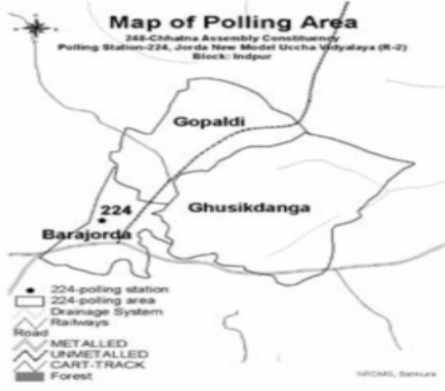

নির্বাচক নিবন্ধন আধিকারিকের স্বাক্ষর

Nazri Naksha

Google Map View

Polling Station Building Front View

Polling Station Front View

Cad View

Key MAP View

বিধানসভা নির্বাচনক্ষেত্রের নং, নাম : 248-ছাতনা  
ভাগ নং, নাম : 1-বড়জোড়দা (আংশিক)