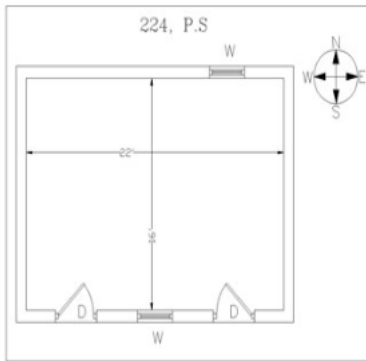

নির্বাচক নিবন্ধন আধিকারিকের স্বাক্ষর

Nazri Naksha

Google Map View

Polling Station Building Front View

Polling Station Front View

Cad View

Key MAP View

বিধানসভা নির্বাচনক্ষেত্রের নং, নাম : 248-ছাতনা  
ভাগ নং, নাম : 1-বড়জোড়দা (আংশিক)