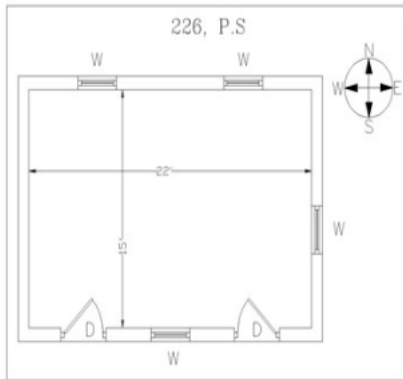

নির্বাচক নিবন্ধন আধিকারিকের স্বাক্ষর

Nazri Naksha

Google Map View

Polling Station Building Front View

Polling Station Front View

Cad View

Key MAP View

বিধানসভা নির্বাচনক্ষেত্রের নং, নাম : 248-ছাতনা
ভাগ নং, নাম : 1-চাঁদড়া