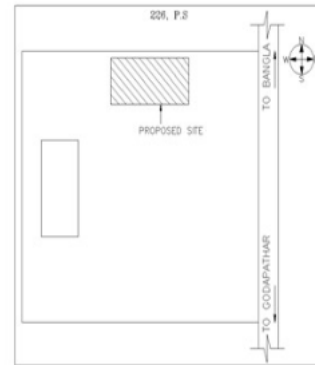

নির্বাচক নিবন্ধন আধিকারিকের স্বাক্ষর

Nazri Naksha

Google Map View

Polling Station Building Front View

Polling Station Front View

Cad View

Key MAP View

বিধানসভা নির্বাচনক্ষেত্রের নং, নাম : 248-ছাতনা
ভাগ নং, নাম : 1-চাঁদড়া