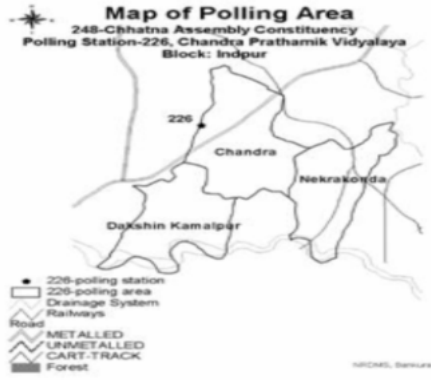

নির্বাচক তালিকা 2026 S25 পশ্চিমবঙ্গ

বিধানসভা নির্বাচনক্ষেত্রের নং, নাম ও সংরক্ষণের স্থিতি : 248 - ছাত্তনা (সাধারণ)		অংশ নং : 227			
বিধানসভা নির্বাচনক্ষেত্রটি যে লোকসভা নির্বাচনক্ষেত্রের / ক্ষেত্রসমূহের অন্তর্ভুক্ত তার নং, নাম ও সংরক্ষণ স্থিতি : 36 - বাঁকুড়া (সাধারণ)					
1. সংশোধনের পূর্ণ বিবরণ					
সংশোধনের বৎসর :	2026	নির্বাচক তালিকার পরিচিতি :			
ভিত্তি তারিখ :	01-01-2026	বিশেষ নিবিড় সংশোধনী ২০২৬-এর চূড়ান্ত ভোটার তালিকা			
সংশোধনের প্রকৃতি :	বিশেষ নিবিড় সংশোধনী 2026				
প্রকাশনার তারিখ :	28-02-2026				
2. অংশ ও নির্বাচনী এলাকার পূর্ণ বিবরণ :					
অংশের ভাগ নং ও নাম :					
1-চাঁদড়া					
2-দক্ষিণ কমলপুর					
3-নেকড়াফোন্দা					
	প্রধান শহর/গ্রাম	: চাঁদড়া			
	ওয়ার্ড	:			
	থানা	: ইন্দপুর			
	গ্রাম পঞ্চায়েত	: রঘুনাথপুর			
	ব্লক	: ইন্দপুর			
	মহকুমা	: খাতড়া			
	জেলা	: বাঁকুড়া			
	পিন	: 722173			
3. ভোট গ্রহন কেন্দ্রের পূর্ণ বিবরণ :					
ভোট গ্রহন কেন্দ্রের নং, নাম :	ভোট গ্রহন কেন্দ্রের শ্রেণী :		গ্রামীণ		
227 - চাঁদড়া আদিবাসী প্রাথমিক বিদ্যালয়	এই অংশে সহায়ক ভোটগ্রহন কেন্দ্রের সংখ্যা		0		
ভোট গ্রহন কেন্দ্রের ঠিকানা :	:				
চাঁদড়া আদিবাসী প্রাথমিক বিদ্যালয়, চাঁদড়া					
4. নির্বাচকের সংখ্যা :					
প্রথম ক্রমিক নং	শেষ ক্রমিক নং	মোট সংখ্যা			
		পুরুষ	মহিলা	তৃতীয় লিঙ্গ	মোট
1	809	424	384	0	808

নির্বাচক নিবন্ধন আধিকারিকের স্বাক্ষর

Nazri Naksha

Google Map View

Polling Station Building Front View

Polling Station Front View

Cad View

Key MAP View

বিধানসভা নির্বাচনক্ষেত্রের নং, নাম : 248-ছাতনা
ভাগ নং, নাম : 1-চাঁদড়া