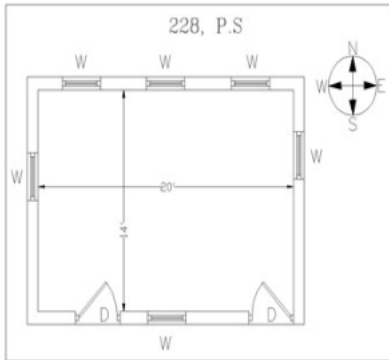

নির্বাচক নিবন্ধন আধিকারিকের স্বাক্ষর

Nazri Naksha

Google Map View

Polling Station Building Front View

Polling Station Front View

Cad View

Key MAP View

1 নাম : আরতি পরামানিক স্বামীর নাম: অজিত পরামানিক বাড়ির নং : n0001 বয়স : 57 লিঙ্গ : মহিলা	WB/36/247/189411	2 নাম : বিধান পরামানিক পিতার নাম: অজিত পরামানিক বাড়ির নং : n0001 বয়স : 36 লিঙ্গ : পুরুষ	RNG1776491	3 নাম : সুমিত্রা পরামানিক পিতার নাম: অজিত পরামানিক বাড়ির নং : n0001 বয়স : 35 লিঙ্গ : মহিলা	RNG1575513
4 নাম : সাধন পরামানিক পিতার নাম: অজিত পরামানিক বাড়ির নং : n0001 বয়স : 31 লিঙ্গ : পুরুষ	RNG1575505	5 নাম : আশালতা পরামানিক স্বামীর নাম: বাউরীদাস পরামানিক বাড়ির নং : n0003 বয়স : 51 লিঙ্গ : মহিলা	WB/36/247/189413	6 নাম : রমানাথ পরামানিক পিতার নাম: কৃষ্ণপদ পরামানিক বাড়ির নং : n0005 বয়স : 69 লিঙ্গ : পুরুষ	WB/36/247/189380
7 নাম : সুধীর পরামানিক পিতার নাম: রাম পরামানিক বাড়ির নং : n0006 বয়স : 59 লিঙ্গ : পুরুষ	WB/36/247/189323	8 নাম : উত্তরা পরামানিক স্বামীর নাম: ছত্রধর পরামানিক বাড়ির নং : n0006 বয়স : 50 লিঙ্গ : মহিলা	HWW1977677	9 নাম : মমতা মর্দ্যানা(পরামানিক) স্বামীর নাম: শিবদাস পরামানিক বাড়ির নং : n0006 বয়স : 30 লিঙ্গ : মহিলা	RNG1687409
10 নাম : দিলীপ ভূইয়া পিতার নাম: গুরুপদ ভূইয়া বাড়ির নং : n0006 বয়স : 30 লিঙ্গ : পুরুষ	RNG1687250	11 নাম : তারাপদ পরামানিক পিতার নাম: হরিপদ পরামানিক বাড়ির নং : n0007 বয়স : 74 লিঙ্গ : পুরুষ	WB/36/247/189324	12 নাম : মঞ্জু পরামানিক স্বামীর নাম: আদিত্য পরামানিক বাড়ির নং : n0006 বয়স : 44 লিঙ্গ : মহিলা	HWW2223733
13 নাম : ছত্রধর পরামানিক পিতার নাম: রাম পরামানিক বাড়ির নং : n0006 বয়স : 56 লিঙ্গ : পুরুষ	WB/36/247/189291	14 নাম : বন্দনা পরামানিক স্বামীর নাম: সুধীর পরামানিক বাড়ির নং : n0006 বয়স : 39 লিঙ্গ : মহিলা	RNG1687391	15 নাম : শিবদাস পরামানিক পিতার নাম: তরনী পরামানিক বাড়ির নং : n0006 বয়স : 36 লিঙ্গ : পুরুষ	HWW2590594
16 নাম : কল্যাণী পরামানিক স্বামীর নাম: তরনী পরামানিক বাড়ির নং : n0006 বয়স : 57 লিঙ্গ : মহিলা	WB/36/247/189403	17 নাম : তরনী পরামানিক পিতার নাম: রাম পরামানিক বাড়ির নং : n0006 বয়স : 64 লিঙ্গ : পুরুষ	WB/36/247/189404	18 নাম : বেলারানী পরামানিক স্বামীর নাম: রমানাথ পরামানিক বাড়ির নং : n0005 বয়স : 62 লিঙ্গ : মহিলা	WB/36/247/189410
19 নাম : নারান পরামানিক পিতার নাম: পঞ্চানন পরামানিক বাড়ির নং : n0004 বয়স : 34 লিঙ্গ : পুরুষ	RNG1575620	20 নাম : বেলারানী পরামানিক স্বামীর নাম: পঞ্চানন পরামানিক বাড়ির নং : n0004 বয়স : 67 লিঙ্গ : মহিলা	WB/36/247/189412	21 নাম : লাল্টু পরামানিক পিতার নাম: অজিত পরামানিক বাড়ির নং : n0001 বয়স : 30 লিঙ্গ : পুরুষ	RNG1881804
22 নাম : চন্ডীচরন পরামানিক পিতার নাম: বাউরীদাস পরামানিক বাড়ির নং : এন0003 বয়স : 25 লিঙ্গ : পুরুষ	RNG1991421	23 নাম : অস্টমী পরামানিক স্বামীর নাম: সাধন পরামানিক বাড়ির নং : এন001 বয়স : 25 লিঙ্গ : মহিলা	RNG2244200	24 নাম : বিশুজিৎ পরামানিক পিতার নাম: আদিত্য পরামানিক বাড়ির নং : এন0006 বয়স : 22 লিঙ্গ : পুরুষ	RNG2294536
25 নাম : আদিত্য পরামানিক পিতার নাম: রাম পরামানিক বাড়ির নং : n0006 বয়স : 53 লিঙ্গ : পুরুষ	WB/36/247/189292	26 নাম : মেঘনাথ পরামানিক পিতার নাম: ছত্রধর পরামানিক বাড়ির নং : এন0006 বয়স : 22 লিঙ্গ : পুরুষ	RNG2294544	27 নাম : সোমনাথ পরামানিক পিতার নাম: আদিত্য পরামানিক বাড়ির নং : এন0006 বয়স : 21 লিঙ্গ : পুরুষ	RNG2413599
28 নাম : জয়ন্তী রায় স্বামীর নাম: দিলীপ ভূইয়া বাড়ির নং : এন0006 বয়স : 21 লিঙ্গ : মহিলা	RNG2497766	29 নাম : সারথী পরামানিক স্বামীর নাম: সতীশ প্রামানিক বাড়ির নং : এন0002 বয়স : 65 লিঙ্গ : মহিলা	RNG2512143	30 নাম : গায়ত্রী ভূইয়া স্বামীর নাম: ধনঞ্জয় ভূইয়া বাড়ির নং : এন000 বয়স : 33 লিঙ্গ : মহিলা	RNG1575703