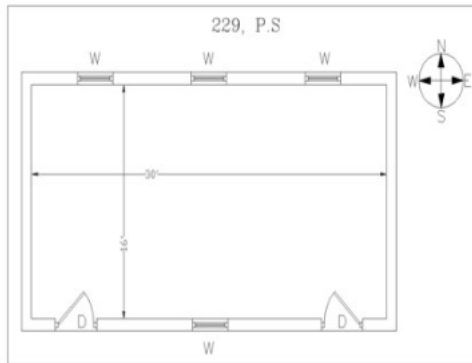

নির্বাচক নিবন্ধন আধিকারিকের স্বাক্ষর

Nazri Naksha

Google Map View

Polling Station Building Front View

Polling Station Front View

Cad View

Key MAP View

1 নাম : রাধারানী কুন্ডু স্বামীর নাম: প্রফুল্ল কুন্ডু বাড়ির নং : n0068 বয়স : 69 লিঙ্গ : মহিলা	HWW2551620 ফটো উপলব্ধ	2 নাম : উত্তম কুন্ডু পিতার নাম: প্রফুল্ল কুন্ডু বাড়ির নং : n0068 বয়স : 30 লিঙ্গ : পুরুষ	RNG1851914 ফটো উপলব্ধ	3 নাম : প্রফুল্ল কুন্ডু পিতার নাম: কিঙ্কর কুন্ডু বাড়ির নং : n0068 বয়স : 68 লিঙ্গ : পুরুষ	RNG1851856 ফটো উপলব্ধ
4 নাম : বাপ্পাদিত্য কুণ্ডু পিতার নাম: বাসুদেব কুণ্ডু বাড়ির নং : n0128 বয়স : 41 লিঙ্গ : পুরুষ	RNG1776780 ফটো উপলব্ধ	5 নাম : শিল্পা সেন(কুন্ডু) স্বামীর নাম: রামদুলাল কুন্ডু বাড়ির নং : n0130 বয়স : 31 লিঙ্গ : মহিলা	RNG1851609 ফটো উপলব্ধ	6 নাম : দিপালী কুন্ডু স্বামীর নাম: ইন্দ্রজিৎ কুন্ডু বাড়ির নং : n0162 বয়স : 46 লিঙ্গ : মহিলা	HWW2593564 ফটো উপলব্ধ
7 নাম : রামদুলাল কুন্ডু পিতার নাম: মৃত্যুঞ্জয় কুন্ডু বাড়ির নং : n0130 বয়স : 39 লিঙ্গ : পুরুষ	HWW2413722 ফটো উপলব্ধ	8 নাম : বুলুরাণী কুণ্ডু স্বামীর নাম: নিমাই কুণ্ডু বাড়ির নং : n0098 বয়স : 54 লিঙ্গ : মহিলা	WB/36/247/243307 ফটো উপলব্ধ	9 নাম : জ্যোতস্না কুণ্ডু স্বামীর নাম: গোপাল কুণ্ডু বাড়ির নং : n0004 বয়স : 65 লিঙ্গ : মহিলা	WB/36/247/240066 ফটো উপলব্ধ
10 নাম : সীমা কুন্ডু(দত্ত) স্বামীর নাম: প্রশান্ত কুন্ডু বাড়ির নং : n0059 বয়স : 37 লিঙ্গ : মহিলা	RNG1851898 ফটো উপলব্ধ	11 নাম : জ্যোৎস্না কুণ্ডু স্বামীর নাম: দুর্গাদাস কুণ্ডু বাড়ির নং : n0164 বয়স : 65 লিঙ্গ : মহিলা	WB/36/247/243280 ফটো উপলব্ধ	12 নাম : ইন্দ্রজিৎ কুণ্ডু পিতার নাম: রঘুনাথ কুণ্ডু বাড়ির নং : n0162 বয়স : 52 লিঙ্গ : পুরুষ	WB/36/247/243022 ফটো উপলব্ধ
13 নাম : মৃত্যুঞ্জয় কুণ্ডু পিতার নাম: বৈদ্যনাথ কুণ্ডু বাড়ির নং : n0130 বয়স : 76 লিঙ্গ : পুরুষ	WB/36/247/243359 ফটো উপলব্ধ	14 নাম : সত্যজিৎ কুণ্ডু পিতার নাম: রঘুনাথ কুণ্ডু বাড়ির নং : n0162 বয়স : 54 লিঙ্গ : পুরুষ	WB/36/247/243478 ফটো উপলব্ধ	15 নাম : সৌভিক কুণ্ডু পিতার নাম: মনুলাল কুণ্ডু বাড়ির নং : n0160 বয়স : 27 লিঙ্গ : পুরুষ	RNG1881937 ফটো উপলব্ধ
16 নাম : অভিজিত কুন্ডু পিতার নাম: চন্ডীদাস কুন্ডু বাড়ির নং : n0099 বয়স : 28 লিঙ্গ : পুরুষ	RNG1851765 ফটো উপলব্ধ	17 নাম : দিলীপ কুমার কুণ্ডু পিতার নাম: নগেন্দ্র কুণ্ডু বাড়ির নং : n0098 বয়স : 60 লিঙ্গ : পুরুষ	HWW2240075 ফটো উপলব্ধ	18 নাম : জয়শ্রী কুন্ডু পিতার নাম: দিলীপ কুমার কুন্ডু বাড়ির নং : N0098 বয়স : 26 লিঙ্গ : মহিলা	RNG1945633 ফটো উপলব্ধ
19 নাম : সত্যজিৎ কুণ্ডু পিতার নাম: মহাদেব কুণ্ডু বাড়ির নং : উপর পাড়া বয়স : 49 লিঙ্গ : পুরুষ	RNG2095701 ফটো উপলব্ধ	20 নাম : সুবল চন্দ্র কুণ্ডু পিতার নাম: মদন মোহন কুণ্ডু বাড়ির নং : n0150 বয়স : 80 লিঙ্গ : পুরুষ	RNG2095743 ফটো উপলব্ধ	21 নাম : পিুষ কুণ্ডু পিতার নাম: নিমাই কুণ্ডু বাড়ির নং : n0070 বয়স : 24 লিঙ্গ : পুরুষ	RNG2141992 ফটো উপলব্ধ
22 নাম : পূজা কুণ্ডু পিতার নাম: শিবপ্রসাদ কুণ্ডু বাড়ির নং : n0134 বয়স : 24 লিঙ্গ : মহিলা	RNG2142180 ফটো উপলব্ধ	23 নাম : ঝুমা কুণ্ডু পিতার নাম: বরিন বরন কুণ্ডু বাড়ির নং : n0155 বয়স : 32 লিঙ্গ : মহিলা	RNG2141851 ফটো উপলব্ধ	24 নাম : পায়েল কুণ্ডু পিতার নাম: উত্তম কুণ্ডু বাড়ির নং : n0131 বয়স : 24 লিঙ্গ : মহিলা	RNG2141885 ফটো উপলব্ধ
25 নাম : কিউ কুণ্ডু স্বামীর নাম: দেবশীষ কুণ্ডু বাড়ির নং : n0133 বয়স : 27 লিঙ্গ : মহিলা	XWI1728237 ফটো উপলব্ধ	26 নাম : কৃপাসিদ্ধ কুণ্ডু পিতার নাম: নিত্যানন্দ কুণ্ডু বাড়ির নং : n0152 বয়স : 62 লিঙ্গ : পুরুষ	RNG2141752 ফটো উপলব্ধ	27 নাম : রঞ্জিত কুণ্ডু পিতার নাম: সুবল চন্দ্র কুণ্ডু বাড়ির নং : n0150 বয়স : 50 লিঙ্গ : পুরুষ	HWW2489201 ফটো উপলব্ধ
28 নাম : রীনা কুন্ডু স্বামীর নাম: মনুলাল কুন্ডু বাড়ির নং : n0160 বয়স : 53 লিঙ্গ : মহিলা	HWW1241157 ফটো উপলব্ধ	29 নাম : ছায়া কুণ্ডু স্বামীর নাম: দিলীপ কুণ্ডু বাড়ির নং : n0098 বয়স : 50 লিঙ্গ : মহিলা	HWW2240083 ফটো উপলব্ধ	30 নাম : কেকা লয়েক কুন্ডু স্বামীর নাম: তাপস কুন্ডু বাড়ির নং : এন০১২৯ বয়স : 31 লিঙ্গ : মহিলা	RNG2294122 ফটো উপলব্ধ