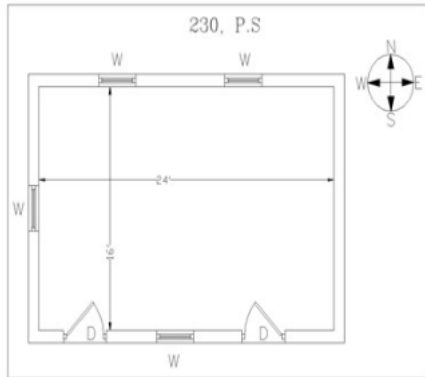

নির্বাচক নিবন্ধন আধিকারিকের স্বাক্ষর

Nazri Naksha

Google Map View

Polling Station Building Front View

Polling Station Front View

Cad View

Key MAP View

1 নাম : জয়শ্রী কুন্ডু স্বামীর নাম: অনন্ত কুমার মণ্ডল বাড়ির নং : এন0078 বয়স : 32 লিঙ্গ : মহিলা	RNG1456748 ফটো উপলব্ধ	2 নাম : সোনালী প্রামাণিক পিতার নাম: সঞ্জীব প্রামাণিক বাড়ির নং : এন০০৭১ বয়স : 23 লিঙ্গ : মহিলা	RNG2246080 ফটো উপলব্ধ	3 নাম : সাথী প্রামাণিক পিতার নাম: সঞ্জীব প্রামাণিক বাড়ির নং : এন0070 বয়স : 21 লিঙ্গ : মহিলা	RNG2399673 ফটো উপলব্ধ
4 নাম : ধীরেন প্রামাণিক পিতার নাম: হেম প্রামাণিক বাড়ির নং : n0070 বয়স : 82 লিঙ্গ : পুরুষ	HWW2489904 ফটো উপলব্ধ	5 নাম : মমতা মরদানা স্বামীর নাম: অসীম কুমার মরদানা বাড়ির নং : n0070 বয়স : 58 লিঙ্গ : মহিলা	WB/36/247/240321 ফটো উপলব্ধ	6 নাম : সুসমা মরদানা পিতার নাম: অসীম কুমার মরদানা বাড়ির নং : n0070 বয়স : 36 লিঙ্গ : মহিলা	HWW2593606 ফটো উপলব্ধ
7 নাম : দেবজিৎ মরদানা পিতার নাম: অসীম কুমার মরদানা বাড়ির নং : n0070 বয়স : 29 লিঙ্গ : পুরুষ	RNG1777291 ফটো উপলব্ধ	8 নাম : সমীর প্রামাণিক পিতার নাম: ধীরেন প্রামাণিক বাড়ির নং : 163 বয়স : 39 লিঙ্গ : পুরুষ	HWW2593689 ফটো উপলব্ধ	9 নাম : সঞ্জীব প্রামাণিক পিতার নাম: ধীরেন প্রামাণিক বাড়ির নং : n0071 বয়স : 47 লিঙ্গ : পুরুষ	RNG0982231 ফটো উপলব্ধ
10 নাম : অর্চনা প্রামাণিক স্বামীর নাম: সঞ্জীব প্রামাণিক বাড়ির নং : n0070 বয়স : 50 লিঙ্গ : মহিলা	HWW2593705 ফটো উপলব্ধ	11 নাম : অসীম কুমার মরদানা পিতার নাম: প্রয়াগেশ্বর মরদানা বাড়ির নং : n0070 বয়স : 63 লিঙ্গ : পুরুষ	WB/36/247/240322 ফটো উপলব্ধ	12 নাম : রুমা প্রামাণিক স্বামীর নাম: সমীর প্রামাণিক বাড়ির নং : 163 বয়স : 28 লিঙ্গ : মহিলা	RNG1852052 ফটো উপলব্ধ
13 নাম : লব বাউরী পিতার নাম: কৃষ্ণপদ বাউরী বাড়ির নং : n0118 বয়স : 28 লিঙ্গ : পুরুষ	RNG1852136 ফটো উপলব্ধ	14 নাম : চম্পা বাউরী স্বামীর নাম: তপন বাউরী বাড়ির নং : n0118 বয়স : 35 লিঙ্গ : মহিলা	RNG1852094 ফটো উপলব্ধ	15 নাম : উদ্ধব বাউরী পিতার নাম: মিতন বাউরী বাড়ির নং : n0124 বয়স : 29 লিঙ্গ : পুরুষ	RNG1852110 ফটো উপলব্ধ
16 নাম : কবিতা বাউরী স্বামীর নাম: বাবুল বাউরী বাড়ির নং : n0113 বয়স : 31 লিঙ্গ : মহিলা	RNG1852151 ফটো উপলব্ধ	17 নাম : বিকাশ বাউরী পিতার নাম: মুত্যাঞ্জয় বাউরী বাড়ির নং : n0119 বয়স : 30 লিঙ্গ : পুরুষ	RNG1852169 ফটো উপলব্ধ	18 নাম : জ্যোৎস্না বাউরী স্বামীর নাম: মিতন বাউরী বাড়ির নং : n0124 বয়স : 52 লিঙ্গ : মহিলা	WB/36/247/243500 ফটো উপলব্ধ
19 নাম : প্রশান্ত বাউরী পিতার নাম: বুলু বাউরী বাড়ির নং : n0131 বয়স : 31 লিঙ্গ : পুরুষ	RNG1576305 ফটো উপলব্ধ	20 নাম : জ্যোৎস্না বাউরী স্বামীর নাম: মানিক বাউরী বাড়ির নং : n0130 বয়স : 59 লিঙ্গ : মহিলা	WB/36/247/243047 ফটো উপলব্ধ	21 নাম : মিলন বাউরী স্বামীর নাম: অনন্ত বাউরী বাড়ির নং : n0114 বয়স : 28 লিঙ্গ : মহিলা	RNG1868256 ফটো উপলব্ধ
22 নাম : তাপস বাউরী পিতার নাম: হারাধন বাউরী বাড়ির নং : n0123 বয়স : 26 লিঙ্গ : পুরুষ	RNG1946110 ফটো উপলব্ধ	23 নাম : লখিন্দর বাউরী পিতার নাম: শান্তি বাউরী বাড়ির নং : n0130 বয়স : 26 লিঙ্গ : পুরুষ	RNG1946144 ফটো উপলব্ধ	24 নাম : প্রশান্ত বাউরী পিতার নাম: মহাদেব বাউরী বাড়ির নং : n0122 বয়স : 28 লিঙ্গ : পুরুষ	RNG1930056 ফটো উপলব্ধ
25 নাম : বিশুজিৎ বাউরী পিতার নাম: সুবল বাউরী বাড়ির নং : n0121 বয়স : 27 লিঙ্গ : পুরুষ	RNG1930072 ফটো উপলব্ধ	26 নাম : বিশুজিৎ বাউরী পিতার নাম: পাগল বাউরী বাড়ির নং : n0115 বয়স : 26 লিঙ্গ : পুরুষ	RNG1945914 ফটো উপলব্ধ	27 নাম : সুশান্ত বাউরী পিতার নাম: বুলু বাউরী বাড়ির নং : n0131 বয়স : 30 লিঙ্গ : পুরুষ	RNG1852029 ফটো উপলব্ধ
28 নাম : বাপী বাউরী পিতার নাম: মানিক বাউরী বাড়ির নং : n0130 বয়স : 32 লিঙ্গ : পুরুষ	RNG1472315 ফটো উপলব্ধ	29 নাম : ঠাকুরদাস বাউরী পিতার নাম: কৃষ্ণপদ বাউরী বাড়ির নং : n0118 বয়স : 37 লিঙ্গ : পুরুষ	RNG1472133 ফটো উপলব্ধ	30 নাম : সুমিত্রা বাউরী স্বামীর নাম: ব্যঙ্গা বাউরী বাড়ির নং : n0117 বয়স : 41 লিঙ্গ : মহিলা	HWW2242709 ফটো উপলব্ধ