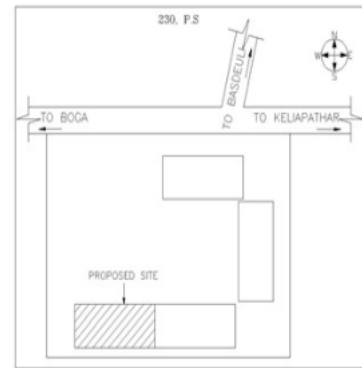

Key MAP View