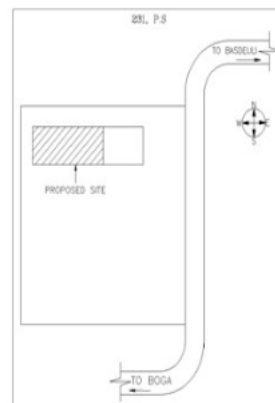

নির্বাচক নিবন্ধন আধিকারিকের স্বাক্ষর

Nazri Naksha

Google Map View

Polling Station Building Front View

Polling Station Front View

Cad View

Key MAP View

1	WB/36/247/255416	নাম : গোপাল চন্দ্র কিস্কু পিতার নাম: মঙ্গল কিস্কু বাড়ির নং : n0068 বয়স : 49 লিঙ্গ : পুরুষ	ফটো উপলব্ধ	2	WB/36/247/255267	নাম : নীলমনি কিস্কু স্বামীর নাম: রবিলোচন কিস্কু বাড়ির নং : n0068 বয়স : 55 লিঙ্গ : মহিলা	ফটো উপলব্ধ	3	WB/36/247/255533	নাম : রবিলোচন কিস্কু পিতার নাম: মঙ্গল কিস্কু বাড়ির নং : n0068 বয়স : 65 লিঙ্গ : পুরুষ	ফটো উপলব্ধ
4	RNG1688316	নাম : প্রশান্ত কিস্কু পিতার নাম: সুভাষ কিস্কু বাড়ির নং : n0054 বয়স : 30 লিঙ্গ : পুরুষ	ফটো উপলব্ধ	5	HWW1240308	নাম : সারথী কিস্কু স্বামীর নাম: সুভাষ কিস্কু বাড়ির নং : n0054 বয়স : 50 লিঙ্গ : মহিলা	ফটো উপলব্ধ	6	WB/36/247/255388	নাম : সুভাষ কিস্কু পিতার নাম: দামোদর কিস্কু বাড়ির নং : n0054 বয়স : 65 লিঙ্গ : পুরুষ	ফটো উপলব্ধ
7	RNG1328491	নাম : পার্বতী কিস্কু স্বামীর নাম: অশোক কিস্কু বাড়ির নং : n0011 বয়স : 45 লিঙ্গ : মহিলা	ফটো উপলব্ধ	8	WB/36/247/255583	নাম : অশোক কিস্কু পিতার নাম: দামোদর কিস্কু বাড়ির নং : n0011 বয়স : 55 লিঙ্গ : পুরুষ	ফটো উপলব্ধ	9	RNG1688621	নাম : সুশান্ত কিস্কু পিতার নাম: চিত্তরঞ্জন কিস্কু বাড়ির নং : n0010 বয়স : 31 লিঙ্গ : পুরুষ	ফটো উপলব্ধ
10	RNG1777374	নাম : রূপালী কিস্কু স্বামীর নাম: মাধব চন্দ্র কিস্কু বাড়ির নং : n0009 বয়স : 29 লিঙ্গ : মহিলা	ফটো উপলব্ধ	11	HWW2245900	নাম : গোপীনাথ কিস্কু পিতার নাম: ভূপতিনাথ কিস্কু বাড়ির নং : n0009 বয়স : 40 লিঙ্গ : পুরুষ	ফটো উপলব্ধ	12	WB/36/247/255372	নাম : বিপ্লবী কিস্কু স্বামীর নাম: সুবলচন্দ্র কিস্কু বাড়ির নং : n0009 বয়স : 60 লিঙ্গ : মহিলা	ফটো উপলব্ধ
13	WB/36/247/255313	নাম : সুবলচন্দ্র কিস্কু পিতার নাম: রঘুনাথ কিস্কু বাড়ির নং : n0009 বয়স : 67 লিঙ্গ : পুরুষ	ফটো উপলব্ধ	14	WB/36/247/255374	নাম : ঠান্ডামনি কিস্কু স্বামীর নাম: ভূপতি কিস্কু বাড়ির নং : n0009 বয়স : 70 লিঙ্গ : মহিলা	ফটো উপলব্ধ	15	HWW2132579	নাম : মাধবচন্দ্র কিস্কু পিতার নাম: দুর্গাপদ কিস্কু বাড়ির নং : n0009 বয়স : 41 লিঙ্গ : পুরুষ	ফটো উপলব্ধ
16	DGG2617835	নাম : অর্চনা কিস্কু(মর্মা) স্বামীর নাম: সিদ্ধার্থ কিস্কু বাড়ির নং : n0009 বয়স : 39 লিঙ্গ : মহিলা	ফটো উপলব্ধ	17	WB/36/247/255120	নাম : সিদ্ধার্থ কিস্কু পিতার নাম: দুর্গাপদ কিস্কু বাড়ির নং : n0009 বয়স : 50 লিঙ্গ : পুরুষ	ফটো উপলব্ধ	18	HWW2245892	নাম : সুজীতা কিস্কু স্বামীর নাম: আনন্দমোহন কিস্কু বাড়ির নং : n0008 বয়স : 40 লিঙ্গ : মহিলা	ফটো উপলব্ধ
19	HWW2245884	নাম : মহারানী কিস্কু স্বামীর নাম: নবীনচন্দ্র কিস্কু বাড়ির নং : n0008 বয়স : 40 লিঙ্গ : মহিলা	ফটো উপলব্ধ	20	WB/36/247/255457	নাম : নবীন চন্দ্র কিস্কু পিতার নাম: ভূষণ কিস্কু বাড়ির নং : n0008 বয়স : 53 লিঙ্গ : পুরুষ	ফটো উপলব্ধ	21	RNG1196773	নাম : লক্ষ্মী কিস্কু স্বামীর নাম: মনীন্দ্র কিস্কু বাড়ির নং : n0008 বয়স : 35 লিঙ্গ : মহিলা	ফটো উপলব্ধ
22	WB/36/247/255390	নাম : মনীন্দ্র কিস্কু পিতার নাম: মানসিং কিস্কু বাড়ির নং : n0008 বয়স : 60 লিঙ্গ : পুরুষ	ফটো উপলব্ধ	23	WB/36/247/255464	নাম : আনন্দ মোহন কিস্কু পিতার নাম: মানসিং কিস্কু বাড়ির নং : n0008 বয়স : 64 লিঙ্গ : পুরুষ	ফটো উপলব্ধ	24	WB/36/247/255446	নাম : জবা কিস্কু স্বামীর নাম: সুরেন কিস্কু বাড়ির নং : n0008 বয়স : 65 লিঙ্গ : মহিলা	ফটো উপলব্ধ
25	WB/36/247/255444	নাম : সুরেন কিস্কু পিতার নাম: মানসিং কিস্কু বাড়ির নং : n0008 বয়স : 70 লিঙ্গ : পুরুষ	ফটো উপলব্ধ	26	WB/36/247/255171	নাম : শপন্তী কিস্কু পিতার নাম: মানসিং কিস্কু বাড়ির নং : n0008 বয়স : 78 লিঙ্গ : মহিলা	ফটো উপলব্ধ	27	RNG1688613	নাম : আদিত্য কিস্কু পিতার নাম: সারদা কিস্কু বাড়ির নং : n0007 বয়স : 30 লিঙ্গ : পুরুষ	ফটো উপলব্ধ
28	RNG1196765	নাম : প্রকাশচন্দ্র কিস্কু পিতার নাম: সারদা কিস্কু বাড়ির নং : n0007 বয়স : 37 লিঙ্গ : পুরুষ	ফটো উপলব্ধ	29	WB/36/247/255420	নাম : বেলামুনি কিস্কু স্বামীর নাম: সারদা কিস্কু বাড়ির নং : n0007 বয়স : 60 লিঙ্গ : মহিলা	ফটো উপলব্ধ	30	WB/36/247/255432	নাম : সারদা কিস্কু পিতার নাম: ভূষণ কিস্কু বাড়ির নং : n0007 বয়স : 70 লিঙ্গ : পুরুষ	ফটো উপলব্ধ