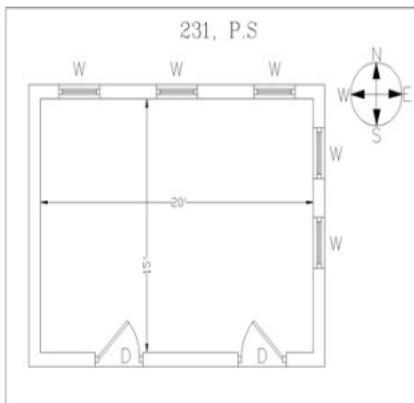

নির্বাচক নিবন্ধন আধিকারিকের স্বাক্ষর

Nazri Naksha

Google Map View

Polling Station Building Front View

Polling Station Front View

Cad View

Key MAP View

1	WB/36/247/255416	নাম : গোপাল চন্দ্র কিস্কু পিতার নাম: মঙ্গল কিস্কু বাড়ির নং : n0068 বয়স : 49 লিঙ্গ : পুরুষ	ফটো উপলব্ধ	2	WB/36/247/255267	নাম : নীলমনি কিস্কু স্বামীর নাম: রবিলোচন কিস্কু বাড়ির নং : n0068 বয়স : 55 লিঙ্গ : মহিলা	ফটো উপলব্ধ	3	WB/36/247/255533	নাম : রবিলোচন কিস্কু পিতার নাম: মঙ্গল কিস্কু বাড়ির নং : n0068 বয়স : 65 লিঙ্গ : পুরুষ	ফটো উপলব্ধ
4	RNG1688316	নাম : প্রশান্ত কিস্কু পিতার নাম: সুভাষ কিস্কু বাড়ির নং : n0054 বয়স : 30 লিঙ্গ : পুরুষ	ফটো উপলব্ধ	5	HWW1240308	নাম : সারথী কিস্কু স্বামীর নাম: সুভাষ কিস্কু বাড়ির নং : n0054 বয়স : 50 লিঙ্গ : মহিলা	ফটো উপলব্ধ	6	WB/36/247/255388	নাম : সুভাষ কিস্কু পিতার নাম: দামোদর কিস্কু বাড়ির নং : n0054 বয়স : 65 লিঙ্গ : পুরুষ	ফটো উপলব্ধ
7	RNG1328491	নাম : পার্বতী কিস্কু স্বামীর নাম: অশোক কিস্কু বাড়ির নং : n0011 বয়স : 45 লিঙ্গ : মহিলা	ফটো উপলব্ধ	8	WB/36/247/255583	নাম : অশোক কিস্কু পিতার নাম: দামোদর কিস্কু বাড়ির নং : n0011 বয়স : 55 লিঙ্গ : পুরুষ	ফটো উপলব্ধ	9	RNG1688621	নাম : সুশান্ত কিস্কু পিতার নাম: চিত্তরঞ্জন কিস্কু বাড়ির নং : n0010 বয়স : 31 লিঙ্গ : পুরুষ	ফটো উপলব্ধ
10	RNG1777374	নাম : রূপালী কিস্কু স্বামীর নাম: মাধব চন্দ্র কিস্কু বাড়ির নং : n0009 বয়স : 29 লিঙ্গ : মহিলা	ফটো উপলব্ধ	11	HWW2245900	নাম : গোপীনাথ কিস্কু পিতার নাম: ভূপতিনাথ কিস্কু বাড়ির নং : n0009 বয়স : 40 লিঙ্গ : পুরুষ	ফটো উপলব্ধ	12	WB/36/247/255372	নাম : বিপ্লবী কিস্কু স্বামীর নাম: সুবলচন্দ্র কিস্কু বাড়ির নং : n0009 বয়স : 60 লিঙ্গ : মহিলা	ফটো উপলব্ধ
13	WB/36/247/255313	নাম : সুবলচন্দ্র কিস্কু পিতার নাম: রঘুনাথ কিস্কু বাড়ির নং : n0009 বয়স : 67 লিঙ্গ : পুরুষ	ফটো উপলব্ধ	14	WB/36/247/255374	নাম : ঠান্ডামনি কিস্কু স্বামীর নাম: ভূপতি কিস্কু বাড়ির নং : n0009 বয়স : 70 লিঙ্গ : মহিলা	ফটো উপলব্ধ	15	HWW2132579	নাম : মাধবচন্দ্র কিস্কু পিতার নাম: দুর্গাপদ কিস্কু বাড়ির নং : n0009 বয়স : 41 লিঙ্গ : পুরুষ	ফটো উপলব্ধ
16	DGG2617835	নাম : অর্চনা কিস্কু(মর্মা) স্বামীর নাম: সিদ্ধার্থ কিস্কু বাড়ির নং : n0009 বয়স : 39 লিঙ্গ : মহিলা	ফটো উপলব্ধ	17	WB/36/247/255120	নাম : সিদ্ধার্থ কিস্কু পিতার নাম: দুর্গাপদ কিস্কু বাড়ির নং : n0009 বয়স : 50 লিঙ্গ : পুরুষ	ফটো উপলব্ধ	18	HWW2245892	নাম : সুজীতা কিস্কু স্বামীর নাম: আনন্দমোহন কিস্কু বাড়ির নং : n0008 বয়স : 40 লিঙ্গ : মহিলা	ফটো উপলব্ধ
19	HWW2245884	নাম : মহারানী কিস্কু স্বামীর নাম: নবীনচন্দ্র কিস্কু বাড়ির নং : n0008 বয়স : 40 লিঙ্গ : মহিলা	ফটো উপলব্ধ	20	WB/36/247/255457	নাম : নবীন চন্দ্র কিস্কু পিতার নাম: ভূষণ কিস্কু বাড়ির নং : n0008 বয়স : 53 লিঙ্গ : পুরুষ	ফটো উপলব্ধ	21	RNG1196773	নাম : লক্ষ্মী কিস্কু স্বামীর নাম: মনীন্দ্র কিস্কু বাড়ির নং : n0008 বয়স : 35 লিঙ্গ : মহিলা	ফটো উপলব্ধ
22	WB/36/247/255390	নাম : মনীন্দ্র কিস্কু পিতার নাম: মানসিং কিস্কু বাড়ির নং : n0008 বয়স : 60 লিঙ্গ : পুরুষ	ফটো উপলব্ধ	23	WB/36/247/255464	নাম : আনন্দ মোহন কিস্কু পিতার নাম: মানসিং কিস্কু বাড়ির নং : n0008 বয়স : 64 লিঙ্গ : পুরুষ	ফটো উপলব্ধ	24	WB/36/247/255446	নাম : জবা কিস্কু স্বামীর নাম: সুরেন কিস্কু বাড়ির নং : n0008 বয়স : 65 লিঙ্গ : মহিলা	ফটো উপলব্ধ
25	WB/36/247/255444	নাম : সুরেন কিস্কু পিতার নাম: মানসিং কিস্কু বাড়ির নং : n0008 বয়স : 70 লিঙ্গ : পুরুষ	ফটো উপলব্ধ	26	WB/36/247/255171	নাম : শপন্তী কিস্কু পিতার নাম: মানসিং কিস্কু বাড়ির নং : n0008 বয়স : 78 লিঙ্গ : মহিলা	ফটো উপলব্ধ	27	RNG1688613	নাম : আদিত্য কিস্কু পিতার নাম: সারদা কিস্কু বাড়ির নং : n0007 বয়স : 30 লিঙ্গ : পুরুষ	ফটো উপলব্ধ
28	RNG1196765	নাম : প্রকাশচন্দ্র কিস্কু পিতার নাম: সারদা কিস্কু বাড়ির নং : n0007 বয়স : 37 লিঙ্গ : পুরুষ	ফটো উপলব্ধ	29	WB/36/247/255420	নাম : বেলামুনি কিস্কু স্বামীর নাম: সারদা কিস্কু বাড়ির নং : n0007 বয়স : 60 লিঙ্গ : মহিলা	ফটো উপলব্ধ	30	WB/36/247/255432	নাম : সারদা কিস্কু পিতার নাম: ভূষণ কিস্কু বাড়ির নং : n0007 বয়স : 70 লিঙ্গ : পুরুষ	ফটো উপলব্ধ