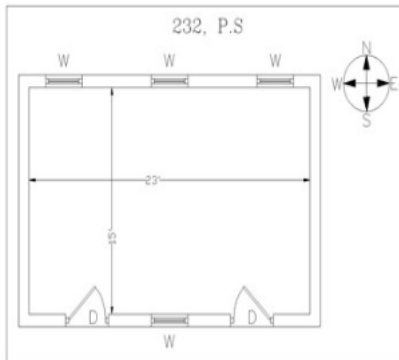

নির্বাচক নিবন্ধন আধিকারিকের স্বাক্ষর

Nazri Naksha

Google Map View

Polling Station Building Front View

Polling Station Front View

Cad View

Key MAP View

1 নাম : পতিত কর্মকার পিতার নাম: পিয়ারী কর্মকার বাড়ির নং : n0084 বয়স : 85 লিঙ্গ : পুরুষ ফটো উপলব্ধ	WB/36/247/258097	2 নাম : দিলীপ কর্মকার পিতার নাম: পতিত কর্মকার বাড়ির নং : n0084 বয়স : 60 লিঙ্গ : পুরুষ ফটো উপলব্ধ	WB/36/247/258496	3 নাম : মিনতি কর্মকার স্বামীর নাম: দিলীপ কর্মকার বাড়ির নং : n0084 বয়স : 55 লিঙ্গ : মহিলা ফটো উপলব্ধ	HWW1244094
4 নাম : অমর কর্মকার পিতার নাম: দিলীপ কর্মকার বাড়ির নং : n0084 বয়স : 31 লিঙ্গ : পুরুষ ফটো উপলব্ধ	RNG1577212	5 নাম : কার্তিক কর্মকার পিতার নাম: পতিত কর্মকার বাড়ির নং : n0084 বয়স : 45 লিঙ্গ : পুরুষ ফটো উপলব্ধ	HWW1244177	6 নাম : অলকা কর্মকার স্বামীর নাম: কার্তিক কর্মকার বাড়ির নং : n0084 বয়স : 40 লিঙ্গ : মহিলা ফটো উপলব্ধ	HWW2415768
7 নাম : পুটি কর্মকার স্বামীর নাম: ভূষণ কর্মকার বাড়ির নং : n0085 বয়স : 80 লিঙ্গ : মহিলা ফটো উপলব্ধ	WB/36/247/258153	8 নাম : লক্ষন কর্মকার পিতার নাম: ভূষণ কর্মকার বাড়ির নং : n0085 বয়স : 55 লিঙ্গ : পুরুষ ফটো উপলব্ধ	WB/36/247/258148	9 নাম : প্রতিমা কর্মকার স্বামীর নাম: লক্ষন কর্মকার বাড়ির নং : n0085 বয়স : 50 লিঙ্গ : মহিলা ফটো উপলব্ধ	WB/36/247/258150
10 নাম : কম্পনা কিস্কু স্বামীর নাম: জয়দেব কিস্কু বাড়ির নং : n0085 বয়স : 40 লিঙ্গ : মহিলা ফটো উপলব্ধ	HWW2415933	11 নাম : পদ্মাবতী কর্মকার স্বামীর নাম: পতিত কর্মকার বাড়ির নং : n0084 বয়স : 80 লিঙ্গ : মহিলা ফটো উপলব্ধ	WB/36/247/258288	12 নাম : অষ্টমী কর্মকার স্বামীর নাম: বিকাশ কর্মকার বাড়ির নং : n0085 বয়স : 34 লিঙ্গ : মহিলা ফটো উপলব্ধ	RNG1982677
13 নাম : পার্বতী কর্মকার স্বামীর নাম: উত্তম কর্মকার বাড়ির নং : n0085 বয়স : 45 লিঙ্গ : মহিলা ফটো উপলব্ধ	RNG1417922	14 নাম : কনক কর্মকার স্বামীর নাম: স্বপন কর্মকার বাড়ির নং : n0085 বয়স : 55 লিঙ্গ : মহিলা ফটো উপলব্ধ	WB/36/247/258149	15 নাম : আনন্দ কর্মকার পিতার নাম: দিলীপ কর্মকার বাড়ির নং : এন0084 বয়স : 25 লিঙ্গ : পুরুষ ফটো উপলব্ধ	RNG1992411
16 নাম : রাহুল কর্মকার পিতার নাম: কার্তিক কর্মকার বাড়ির নং : এন00৮৪ বয়স : 22 লিঙ্গ : পুরুষ ফটো উপলব্ধ	RNG2291623	17 নাম : ভারতী কর্মকার অন্যান্য: পুটি কর্মকার বাড়ির নং : এন00৮৫ বয়স : 43 লিঙ্গ : মহিলা ফটো উপলব্ধ	RNG2292068	18 নাম : প্রতীমা কর্মকার স্বামীর নাম: অমর কর্মকার বাড়ির নং : এন00৮৪ বয়স : 22 লিঙ্গ : মহিলা ফটো উপলব্ধ	RNG2292100
19 নাম : বিকাশ কর্মকার পিতার নাম: লক্ষন কর্মকার বাড়ির নং : n0085 বয়স : 30 লিঙ্গ : পুরুষ ফটো উপলব্ধ	RNG1983931	20 নাম : অঞ্জনা কর্মকার স্বামীর নাম: আসিত কর্মকার বাড়ির নং : n0085 বয়স : 33 লিঙ্গ : মহিলা ফটো উপলব্ধ	RNG1930114	21 নাম : ভীষ্ম কর্মকার পিতার নাম: দিলীপ কর্মকার বাড়ির নং : n0084 বয়স : 27 লিঙ্গ : পুরুষ ফটো উপলব্ধ	RNG1882968
22 নাম : শিশু কিস্কু মায়ের নাম: রথু কিস্কু বাড়ির নং : n0020 বয়স : 26 লিঙ্গ : পুরুষ ফটো উপলব্ধ	RNG1946466	23 নাম : মামনি কিস্কু স্বামীর নাম: বাপী কিস্কু বাড়ির নং : n0123 বয়স : 36 লিঙ্গ : মহিলা ফটো উপলব্ধ	RNG1882760	24 নাম : কুনামী কিস্কু স্বামীর নাম: সন্তোষ কিস্কু বাড়ির নং : এন0১১৯ বয়স : 25 লিঙ্গ : মহিলা ফটো উপলব্ধ	RNG2292050
25 নাম : প্রশান্ত কিস্কু পিতার নাম: রঞ্জন কিস্কু বাড়ির নং : এন বয়স : 21 লিঙ্গ : পুরুষ ফটো উপলব্ধ	RNG2398840	26 নাম : রাহুল কিস্কু পিতার নাম: জগন্নাথ কিস্কু বাড়ির নং : এন০১২১ বয়স : 21 লিঙ্গ : পুরুষ ফটো উপলব্ধ	RNG2398857	27 নাম : সুদেবী কিস্কু পিতার নাম: হপন কিস্কু বাড়ির নং : এন০১২১ বয়স : 23 লিঙ্গ : মহিলা ফটো উপলব্ধ	RNG2398881
28 নাম : সুলেখা কিস্কু পিতার নাম: শুকদেব কিস্কু বাড়ির নং : এন০১২৯ বয়স : 23 লিঙ্গ : মহিলা ফটো উপলব্ধ	RNG2398899	29 নাম : বিবেকানন্দ কিস্কু পিতার নাম: বাবুলাল কিস্কু বাড়ির নং : এন0১২৯ বয়স : 22 লিঙ্গ : পুরুষ ফটো উপলব্ধ	RNG2291656	30 নাম : মনিকা কিস্কু স্বামীর নাম: প্রসেনজিৎ কিস্কু বাড়ির নং : এন0১২১ বয়স : 26 লিঙ্গ : মহিলা ফটো উপলব্ধ	NVP2040996