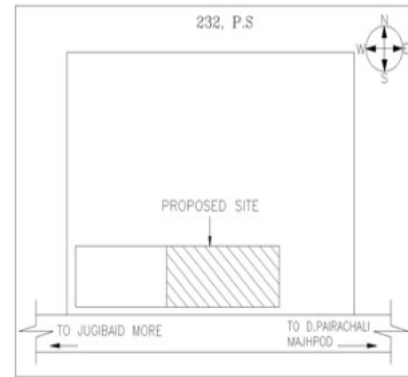

নির্বাচক নিবন্ধন আধিকারিকের স্বাক্ষর

Nazri Naksha

Google Map View

Polling Station Building Front View

Polling Station Front View

Cad View

Key MAP View

1 নাম : পতিত কর্মকার পিতার নাম: পিয়ারী কর্মকার বাড়ির নং : n0084 বয়স : 85 লিঙ্গ : পুরুষ ফটো উপলব্ধ	WB/36/247/258097	2 নাম : দিলীপ কর্মকার পিতার নাম: পতিত কর্মকার বাড়ির নং : n0084 বয়স : 60 লিঙ্গ : পুরুষ ফটো উপলব্ধ	WB/36/247/258496	3 নাম : মিনতি কর্মকার স্বামীর নাম: দিলীপ কর্মকার বাড়ির নং : n0084 বয়স : 55 লিঙ্গ : মহিলা ফটো উপলব্ধ	HWW1244094
4 নাম : অমর কর্মকার পিতার নাম: দিলীপ কর্মকার বাড়ির নং : n0084 বয়স : 31 লিঙ্গ : পুরুষ ফটো উপলব্ধ	RNG1577212	5 নাম : কার্তিক কর্মকার পিতার নাম: পতিত কর্মকার বাড়ির নং : n0084 বয়স : 45 লিঙ্গ : পুরুষ ফটো উপলব্ধ	HWW1244177	6 নাম : অলকা কর্মকার স্বামীর নাম: কার্তিক কর্মকার বাড়ির নং : n0084 বয়স : 40 লিঙ্গ : মহিলা ফটো উপলব্ধ	HWW2415768
7 নাম : পুটি কর্মকার স্বামীর নাম: ভূষণ কর্মকার বাড়ির নং : n0085 বয়স : 80 লিঙ্গ : মহিলা ফটো উপলব্ধ	WB/36/247/258153	8 নাম : লক্ষন কর্মকার পিতার নাম: ভূষণ কর্মকার বাড়ির নং : n0085 বয়স : 55 লিঙ্গ : পুরুষ ফটো উপলব্ধ	WB/36/247/258148	9 নাম : প্রতিমা কর্মকার স্বামীর নাম: লক্ষন কর্মকার বাড়ির নং : n0085 বয়স : 50 লিঙ্গ : মহিলা ফটো উপলব্ধ	WB/36/247/258150
10 নাম : কম্পনা কিস্কু স্বামীর নাম: জয়দেব কিস্কু বাড়ির নং : n0085 বয়স : 40 লিঙ্গ : মহিলা ফটো উপলব্ধ	HWW2415933	11 নাম : পদ্মাবতী কর্মকার স্বামীর নাম: পতিত কর্মকার বাড়ির নং : n0084 বয়স : 80 লিঙ্গ : মহিলা ফটো উপলব্ধ	WB/36/247/258288	12 নাম : অষ্টমী কর্মকার স্বামীর নাম: বিকাশ কর্মকার বাড়ির নং : n0085 বয়স : 34 লিঙ্গ : মহিলা ফটো উপলব্ধ	RNG1982677
13 নাম : পার্বতী কর্মকার স্বামীর নাম: উত্তম কর্মকার বাড়ির নং : n0085 বয়স : 45 লিঙ্গ : মহিলা ফটো উপলব্ধ	RNG1417922	14 নাম : কনক কর্মকার স্বামীর নাম: স্বপন কর্মকার বাড়ির নং : n0085 বয়স : 55 লিঙ্গ : মহিলা ফটো উপলব্ধ	WB/36/247/258149	15 নাম : আনন্দ কর্মকার পিতার নাম: দিলীপ কর্মকার বাড়ির নং : এন0084 বয়স : 25 লিঙ্গ : পুরুষ ফটো উপলব্ধ	RNG1992411
16 নাম : রাহুল কর্মকার পিতার নাম: কার্তিক কর্মকার বাড়ির নং : এন00৮৪ বয়স : 22 লিঙ্গ : পুরুষ ফটো উপলব্ধ	RNG2291623	17 নাম : ভারতী কর্মকার অন্যান্য: পুটি কর্মকার বাড়ির নং : এন00৮৫ বয়স : 43 লিঙ্গ : মহিলা ফটো উপলব্ধ	RNG2292068	18 নাম : প্রতীমা কর্মকার স্বামীর নাম: অমর কর্মকার বাড়ির নং : এন00৮৪ বয়স : 22 লিঙ্গ : মহিলা ফটো উপলব্ধ	RNG2292100
19 নাম : বিকাশ কর্মকার পিতার নাম: লক্ষন কর্মকার বাড়ির নং : n0085 বয়স : 30 লিঙ্গ : পুরুষ ফটো উপলব্ধ	RNG1983931	20 নাম : অঞ্জনা কর্মকার স্বামীর নাম: আসিত কর্মকার বাড়ির নং : n0085 বয়স : 33 লিঙ্গ : মহিলা ফটো উপলব্ধ	RNG1930114	21 নাম : ভীষ্ম কর্মকার পিতার নাম: দিলীপ কর্মকার বাড়ির নং : n0084 বয়স : 27 লিঙ্গ : পুরুষ ফটো উপলব্ধ	RNG1882968
22 নাম : শিশু কিস্কু মায়ের নাম: রথু কিস্কু বাড়ির নং : n0020 বয়স : 26 লিঙ্গ : পুরুষ ফটো উপলব্ধ	RNG1946466	23 নাম : মামনি কিস্কু স্বামীর নাম: বাপী কিস্কু বাড়ির নং : n0123 বয়স : 36 লিঙ্গ : মহিলা ফটো উপলব্ধ	RNG1882760	24 নাম : কুনামী কিস্কু স্বামীর নাম: সন্তোষ কিস্কু বাড়ির নং : এন0১১৯ বয়স : 25 লিঙ্গ : মহিলা ফটো উপলব্ধ	RNG2292050
25 নাম : প্রশান্ত কিস্কু পিতার নাম: রঞ্জন কিস্কু বাড়ির নং : এন বয়স : 21 লিঙ্গ : পুরুষ ফটো উপলব্ধ	RNG2398840	26 নাম : রাহুল কিস্কু পিতার নাম: জগন্নাথ কিস্কু বাড়ির নং : এন০১২১ বয়স : 21 লিঙ্গ : পুরুষ ফটো উপলব্ধ	RNG2398857	27 নাম : সুদেবী কিস্কু পিতার নাম: হপন কিস্কু বাড়ির নং : এন০১২১ বয়স : 23 লিঙ্গ : মহিলা ফটো উপলব্ধ	RNG2398881
28 নাম : সুলেখা কিস্কু পিতার নাম: শুকদেব কিস্কু বাড়ির নং : এন০১২৯ বয়স : 23 লিঙ্গ : মহিলা ফটো উপলব্ধ	RNG2398899	29 নাম : বিবেকানন্দ কিস্কু পিতার নাম: বাবুলাল কিস্কু বাড়ির নং : এন0১২৯ বয়স : 22 লিঙ্গ : পুরুষ ফটো উপলব্ধ	RNG2291656	30 নাম : মনিকা কিস্কু স্বামীর নাম: প্রসেনজিৎ কিস্কু বাড়ির নং : এন0১২১ বয়স : 26 লিঙ্গ : মহিলা ফটো উপলব্ধ	NVP2040996