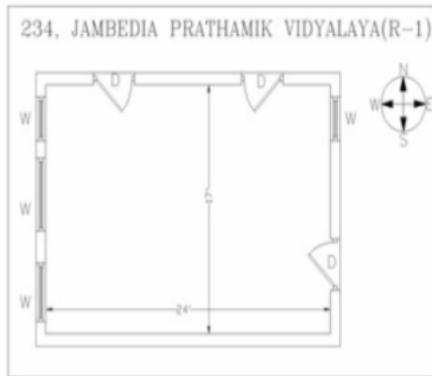

নির্বাচক নিবন্ধন আধিকারিকের স্বাক্ষর

Nazri Naksha

Google Map View

Polling Station Building Front View

Polling Station Front View

Cad View

Key MAP View

1 নাম : রাজেশ কালিন্দী পিতার নাম: শ্যামাপদ কালিন্দী বাড়ির নং : n0057 বয়স : 37 লিঙ্গ : পুরুষ	RNG1418938 ফটো উপলব্ধ	2 নাম : নমিতা কালিন্দী স্বামীর নাম: রাজেশ কালিন্দী বাড়ির নং : n0057 বয়স : 40 লিঙ্গ : মহিলা	RNG1418888 ফটো উপলব্ধ	3 নাম : দুর্লভ কালিন্দী পিতার নাম: প্রভাকর কালিন্দী বাড়ির নং : n0057 বয়স : 65 লিঙ্গ : পুরুষ	RNG2440295 ফটো উপলব্ধ
4 নাম : পুষ্প কালিন্দী স্বামীর নাম: দুর্লভ কালিন্দী বাড়ির নং : n0057 বয়স : 51 লিঙ্গ : মহিলা	WB/36/247/249056 ফটো উপলব্ধ	5 নাম : তাপস কালিন্দী পিতার নাম: দুর্লভ কালিন্দী বাড়ির নং : n0057 বয়স : 29 লিঙ্গ : পুরুষ	RNG1778448 ফটো উপলব্ধ	6 নাম : রাজীব কালিন্দী পিতার নাম: জীতেন কালিন্দী বাড়ির নং : n0057 বয়স : 36 লিঙ্গ : পুরুষ	RNG1418920 ফটো উপলব্ধ
7 নাম : শিবানী কালিন্দী স্বামীর নাম: ত্রিলোচন কালিন্দী বাড়ির নং : n0058 বয়স : 66 লিঙ্গ : মহিলা	WB/36/247/249116 ফটো উপলব্ধ	8 নাম : বাদল কালিন্দী পিতার নাম: ত্রিলোচন কালিন্দী বাড়ির নং : n0058 বয়স : 34 লিঙ্গ : পুরুষ	RNG1689777 ফটো উপলব্ধ	9 নাম : বিমলা কালিন্দী স্বামীর নাম: বংশী কালিন্দী বাড়ির নং : n0059 বয়স : 64 লিঙ্গ : মহিলা	WB/36/247/249081 ফটো উপলব্ধ
10 নাম : বাবলু কালিন্দী পিতার নাম: বংশী কালিন্দী বাড়ির নং : n0059 বয়স : 40 লিঙ্গ : পুরুষ	HWW2415099 ফটো উপলব্ধ	11 নাম : সঞ্জয় কালিন্দী পিতার নাম: জীতেন কালিন্দী বাড়ির নং : n0054 বয়স : 30 লিঙ্গ : পুরুষ	RNG1689728 ফটো উপলব্ধ	12 নাম : অধৈর্য কালিন্দী পিতার নাম: সীতারাম কালিন্দী বাড়ির নং : n0060 বয়স : 31 লিঙ্গ : পুরুষ	RNG1689769 ফটো উপলব্ধ
13 নাম : ইন্দ্রজিৎ গুঁই পিতার নাম: কালীপদ গুঁই বাড়ির নং : n0061 বয়স : 29 লিঙ্গ : পুরুষ	RNG1853191 ফটো উপলব্ধ	14 নাম : অশোক কালিন্দী পিতার নাম: গেনু কালিন্দী বাড়ির নং : n0063 বয়স : 38 লিঙ্গ : পুরুষ	HWW2552917 ফটো উপলব্ধ	15 নাম : চিত্ত কালিন্দী পিতার নাম: রবি কালিন্দী বাড়ির নং : n0063 বয়স : 56 লিঙ্গ : পুরুষ	WB/36/247/249215 ফটো উপলব্ধ
16 নাম : অয়ন কালিন্দী পিতার নাম: নিতাই কালিন্দী বাড়ির নং : n0061 বয়স : 27 লিঙ্গ : পুরুষ	RNG1883388 ফটো উপলব্ধ	17 নাম : রাজু কালিন্দী পিতার নাম: চিত্ত কালিন্দী বাড়ির নং : n0063 বয়স : 27 লিঙ্গ : পুরুষ	RNG1883420 ফটো উপলব্ধ	18 নাম : চন্দনা কালিন্দী স্বামীর নাম: উত্তম কালিন্দী বাড়ির নং : এন0055 বয়স : 26 লিঙ্গ : মহিলা	RNG1992924 ফটো উপলব্ধ
19 নাম : সাথী কালিন্দী স্বামীর নাম: প্রশান্ত কালিন্দী বাড়ির নং : n0056 বয়স : 27 লিঙ্গ : মহিলা	RNG2139012 ফটো উপলব্ধ	20 নাম : হাবলু কালিন্দী পিতার নাম: বংশী কালিন্দী বাড়ির নং : n0059 বয়স : 36 লিঙ্গ : পুরুষ	RNG1578277 ফটো উপলব্ধ	21 নাম : টুম্পা কালিন্দী স্বামীর নাম: বাবলু কালিন্দী বাড়ির নং : n0059 বয়স : 41 লিঙ্গ : মহিলা	RNG1578251 ফটো উপলব্ধ
22 নাম : শ্যামাপদ কালিন্দী পিতার নাম: প্রভাকর কালিন্দী বাড়ির নং : n0057 বয়স : 63 লিঙ্গ : পুরুষ	WB/36/247/249213 ফটো উপলব্ধ	23 নাম : প্রশান্ত কালিন্দী পিতার নাম: সুনীল কালিন্দী বাড়ির নং : n0056 বয়স : 30 লিঙ্গ : পুরুষ	RNG1689736 ফটো উপলব্ধ	24 নাম : ছায়া কালিন্দী স্বামীর নাম: সুনীল কালিন্দী বাড়ির নং : n0056 বয়স : 52 লিঙ্গ : মহিলা	HWW1111160 ফটো উপলব্ধ
25 নাম : সুনীল কালিন্দী পিতার নাম: অমল্য কালিন্দী বাড়ির নং : n0056 বয়স : 58 লিঙ্গ : পুরুষ	WB/36/247/249228 ফটো উপলব্ধ	26 নাম : জয়ন্তী কালিন্দী স্বামীর নাম: সুভাষ কালিন্দী বাড়ির নং : n0055 বয়স : 34 লিঙ্গ : মহিলা	RNG1330430 ফটো উপলব্ধ	27 নাম : সুভাষ কালিন্দী পিতার নাম: অনঙ্গ কালিন্দী বাড়ির নং : n0055 বয়স : 36 লিঙ্গ : পুরুষ	RNG1418557 ফটো উপলব্ধ
28 নাম : পদ্মা কালিন্দী স্বামীর নাম: বিকাশ কালিন্দী বাড়ির নং : n0055 বয়স : 37 লিঙ্গ : মহিলা	HWW2552958 ফটো উপলব্ধ	29 নাম : বিকাশ কালিন্দী পিতার নাম: অনঙ্গ কালিন্দী বাড়ির নং : n0055 বয়স : 39 লিঙ্গ : পুরুষ	HWW2553337 ফটো উপলব্ধ	30 নাম : উত্তম কালিন্দী পিতার নাম: অলঙ্গ কালিন্দী বাড়ির নং : n0055 বয়স : 34 লিঙ্গ : পুরুষ	RNG1578392 ফটো উপলব্ধ