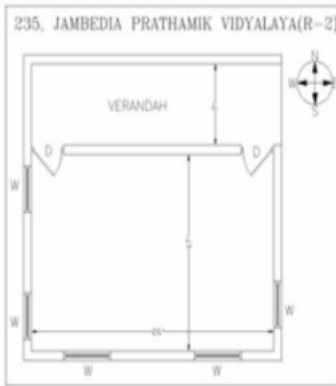

নির্বাচক নিবন্ধন আধিকারিকের স্বাক্ষর

Nazri Naksha

Google Map View

Polling Station Building Front View

Polling Station Front View

Cad View

Key MAP View

1 নাম : রীনা দত্ত পিতার নাম : সুনীল কুমার দে বাড়ির নং : বয়স : 41 লিঙ্গ : মহিলা	HWW2414910	2 নাম : বাসুদেব দাস পিতার নাম : পাচাই দাস বাড়ির নং : n0090 বয়স : 62 লিঙ্গ : পুরুষ	WB/36/247/252273	3 নাম : সন্ধ্যা দাস স্বামীর নাম : বাসুদেব দাস বাড়ির নং : n0090 বয়স : 58 লিঙ্গ : মহিলা	WB/36/247/252093
4 নাম : প্রশান্ত দে পিতার নাম : করুণাসিন্ধু দে বাড়ির নং : n0002 বয়স : 44 লিঙ্গ : পুরুষ	HWW2414795	5 নাম : কাজল দে স্বামীর নাম : ফনীভূষণ দে বাড়ির নং : n0002 বয়স : 60 লিঙ্গ : মহিলা	WB/36/247/249103	6 নাম : শান্তনু দে পিতার নাম : করুণাসিন্ধু দে বাড়ির নং : n0002 বয়স : 46 লিঙ্গ : পুরুষ	HWW1111137
7 নাম : মমতা দে স্বামীর নাম : সত্যবান দে বাড়ির নং : n0097 বয়স : 44 লিঙ্গ : মহিলা	HWW2553329	8 নাম : তিতালী দে স্বামীর নাম : বাসুদেব দে বাড়ির নং : n0008 বয়স : 65 লিঙ্গ : মহিলা	RNG2272581	9 নাম : বৈদ্যনাথ দে পিতার নাম : বাসুদেব দে বাড়ির নং : n0008 বয়স : 42 লিঙ্গ : পুরুষ	HWW2245207
10 নাম : বন্দনা দে স্বামীর নাম : বৈদ্যনাথ দে বাড়ির নং : n0008 বয়স : 34 লিঙ্গ : মহিলা	RNG1578491	11 নাম : কৃষ্ণা দে স্বামীর নাম : সুনীল কুমার দে বাড়ির নং : n0008 বয়স : 58 লিঙ্গ : মহিলা	HWW2414977	12 নাম : সুচিত্রা দে(দত্ত) স্বামীর নাম : অরোধ দে বাড়ির নং : n0008 বয়স : 34 লিঙ্গ : মহিলা	RNG1418847
13 নাম : গীতা দে স্বামীর নাম : সত্যজিৎ দে বাড়ির নং : n0008 বয়স : 30 লিঙ্গ : মহিলা	RNG1690239	14 নাম : ননীবালা দে স্বামীর নাম : কালীপদ দে বাড়ির নং : n0009 বয়স : 70 লিঙ্গ : মহিলা	WB/36/247/249086	15 নাম : চাঁপারানী দে স্বামীর নাম : গুণধর দে বাড়ির নং : n0010 বয়স : 75 লিঙ্গ : মহিলা	WB/36/247/249496
16 নাম : বাবলু দে পিতার নাম : গুণধর দে বাড়ির নং : n0010 বয়স : 53 লিঙ্গ : পুরুষ	WB/36/247/249032	17 নাম : চন্দনা দে স্বামীর নাম : বাবলু দে বাড়ির নং : n0010 বয়স : 48 লিঙ্গ : মহিলা	WB/36/247/249065	18 নাম : কলাবতী দে স্বামীর নাম : আনন্দ দে বাড়ির নং : n0010 বয়স : 54 লিঙ্গ : মহিলা	WB/36/247/249066
19 নাম : শুভেন্দু দে পিতার নাম : আনন্দ মোহন দে বাড়ির নং : n0010 বয়স : 37 লিঙ্গ : পুরুষ	HWW2553352	20 নাম : বাসুদেব দে পিতার নাম : প্রভাকর দে বাড়ির নং : n0011 বয়স : 60 লিঙ্গ : পুরুষ	WB/36/247/249351	21 নাম : টিয়াবতী দে স্বামীর নাম : বাসুদেব দে বাড়ির নং : n0011 বয়স : 55 লিঙ্গ : মহিলা	WB/36/247/249403
22 নাম : সুমিত্রা দে স্বামীর নাম : কুপায় দে বাড়ির নং : n0011 বয়স : 31 লিঙ্গ : মহিলা	RNG1578434	23 নাম : চিন্ময় দে পিতার নাম : বাসুদেব দে বাড়ির নং : n0011 বয়স : 34 লিঙ্গ : পুরুষ	RNG1330943	24 নাম : আরতি দে স্বামীর নাম : শংকর দে বাড়ির নং : n0012 বয়স : 59 লিঙ্গ : মহিলা	WB/36/247/249035
25 নাম : বাদল দে পিতার নাম : প্রভাকর দে বাড়ির নং : n0013 বয়স : 65 লিঙ্গ : পুরুষ	WB/36/247/249302	26 নাম : শীলা দে স্বামীর নাম : বাদল দে বাড়ির নং : n0013 বয়স : 60 লিঙ্গ : মহিলা	WB/36/247/249402	27 নাম : জয়দেব দে পিতার নাম : বাদল দে বাড়ির নং : n0013 বয়স : 44 লিঙ্গ : পুরুষ	HWW2245173
28 নাম : সোমা দে স্বামীর নাম : জয়দেব দে বাড়ির নং : n0013 বয়স : 41 লিঙ্গ : মহিলা	HWW2245181	29 নাম : দিলীপ দে পিতার নাম : বাদল দে বাড়ির নং : n0013 বয়স : 41 লিঙ্গ : পুরুষ	RNG1330281	30 নাম : রেখা দে স্বামীর নাম : সাধুপদ দে বাড়ির নং : n0014 বয়স : 65 লিঙ্গ : মহিলা	WB/36/247/249428