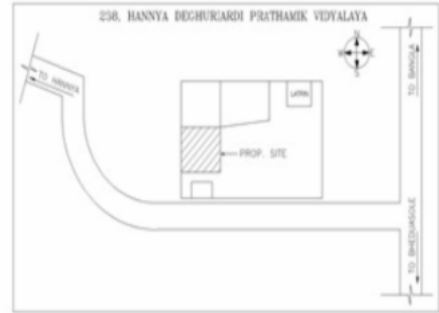

নির্বাচক নিবন্ধন আধিকারিকের স্বাক্ষর

Nazri Naksha

Google Map View

Polling Station Building Front View

Polling Station Front View

Cad View

Key MAP View

1 নাম : শিখা গাঙ্গুলী স্বামীর নাম: তাপসইন্দু গাঙ্গুলী বাড়ির নং : n0049 বয়স : 48 লিঙ্গ : মহিলা	HWW2557411 ফটো উপলব্ধ	2 নাম : সুহাসইন্দু গাঙ্গুলী পিতার নাম: গুরুদাস গাঙ্গুলী বাড়ির নং : n0049 বয়স : 48 লিঙ্গ : পুরুষ	HWW2273050 ফটো উপলব্ধ	3 নাম : মামনি গাঙ্গুলী(গোস্বামী) স্বামীর নাম: সুহাসইন্দু গাঙ্গুলী বাড়ির নং : n0049 বয়স : 40 লিঙ্গ : মহিলা	RNG1419514 ফটো উপলব্ধ
4 নাম : পদ্মা বাউরী স্বামীর নাম: বিভীষন বাউরী বাড়ির নং : n0049 বয়স : 32 লিঙ্গ : মহিলা	RNG1691328 ফটো উপলব্ধ	5 নাম : অমৃতেন্দু গাঙ্গুলী পিতার নাম: গুরুদাস গাঙ্গুলী বাড়ির নং : n0049 বয়স : 41 লিঙ্গ : পুরুষ	HWW2558450 ফটো উপলব্ধ	6 নাম : তাপসইন্দু গাঙ্গুলী পিতার নাম: গুরুদাস গাঙ্গুলী বাড়ির নং : n0049 বয়স : 56 লিঙ্গ : পুরুষ	HWW2273043 ফটো উপলব্ধ
7 নাম : কালীদাসী গাঙ্গুলী স্বামীর নাম: গুরুদাস গাঙ্গুলী বাড়ির নং : n0049 বয়স : 70 লিঙ্গ : মহিলা	HWW1107218 ফটো উপলব্ধ	8 নাম : আতসী গাঙ্গুলী পিতার নাম: তাপসইন্দু গাঙ্গুলী বাড়ির নং : n0049 বয়স : 29 লিঙ্গ : মহিলা	RNG1779362 ফটো উপলব্ধ	9 নাম : সর্বানী গোস্বামী স্বামীর নাম: সঞ্জয় গোস্বামী বাড়ির নং : n0003 বয়স : 30 লিঙ্গ : মহিলা	RNG1779339 ফটো উপলব্ধ
10 নাম : সোমা গোস্বামী স্বামীর নাম: দীনবন্ধু গোস্বামী বাড়ির নং : n0002 বয়স : 36 লিঙ্গ : মহিলা	RNG1868405 ফটো উপলব্ধ	11 নাম : নরোত্তম গোস্বামী পিতার নাম: পঞ্চনন গোস্বামী বাড়ির নং : এন0029 বয়স : 70 লিঙ্গ : পুরুষ	RNG2436905 ফটো উপলব্ধ	12 নাম : পার্বতী গোস্বামী স্বামীর নাম: নরোত্তম গোস্বামী বাড়ির নং : এন0029 বয়স : 65 লিঙ্গ : মহিলা	RNG2436954 ফটো উপলব্ধ
13 নাম : দীপ গোস্বামী পিতার নাম: নরোত্তম গোস্বামী বাড়ির নং : n0001 বয়স : 32 লিঙ্গ : পুরুষ	RNG1691336 ফটো উপলব্ধ	14 নাম : কল্পনা গোস্বামী স্বামীর নাম: রামকৃষ্ণ গোস্বামী বাড়ির নং : n0002 বয়স : 68 লিঙ্গ : মহিলা	WB/36/247/333351 ফটো উপলব্ধ	15 নাম : সুকুমার গোস্বামী পিতার নাম: রামকৃষ্ণ গোস্বামী বাড়ির নং : n0002 বয়স : 42 লিঙ্গ : পুরুষ	HWW2273407 ফটো উপলব্ধ
16 নাম : কনকলতা গোস্বামী স্বামীর নাম: অনাথবন্ধু গোস্বামী বাড়ির নং : n0003 বয়স : 80 লিঙ্গ : মহিলা	WB/36/247/333321 ফটো উপলব্ধ	17 নাম : দীনবন্ধু গোস্বামী পিতার নাম: অনাথ বন্ধু গোস্বামী বাড়ির নং : n0003 বয়স : 48 লিঙ্গ : পুরুষ	HWW2558575 ফটো উপলব্ধ	18 নাম : সঞ্জয় গোস্বামী পিতার নাম: অনাথবন্ধু গোস্বামী বাড়ির নং : n0003 বয়স : 43 লিঙ্গ : পুরুষ	HWW2273068 ফটো উপলব্ধ
19 নাম : আদিত্য ঘোষাল পিতার নাম: অতুল ঘোষাল বাড়ির নং : n0027 বয়স : 76 লিঙ্গ : পুরুষ	HWW0575001 ফটো উপলব্ধ	20 নাম : সঞ্জীব ঘোষাল পিতার নাম: আদিত্য ঘোষাল বাড়ির নং : n0027 বয়স : 48 লিঙ্গ : পুরুষ	HWW2273076 ফটো উপলব্ধ	21 নাম : তাপসী ঘোষাল স্বামীর নাম: জ্ঞানশঙ্কর ঘোষাল বাড়ির নং : n0027 বয়স : 36 লিঙ্গ : মহিলা	RNG1580125 ফটো উপলব্ধ
22 নাম : গায়ত্রী ঘোষাল স্বামীর নাম: অনাথ ঘোষাল বাড়ির নং : n0028 বয়স : 68 লিঙ্গ : মহিলা	WB/36/247/333329 ফটো উপলব্ধ	23 নাম : আল্লা ঘোষাল স্বামীর নাম: দেবদাস ঘোষাল বাড়ির নং : n0028 বয়স : 64 লিঙ্গ : মহিলা	WB/36/247/333330 ফটো উপলব্ধ	24 নাম : উমা ঘোষাল স্বামীর নাম: দিলীপ কুমার ঘোষাল বাড়ির নং : n0028 বয়স : 37 লিঙ্গ : মহিলা	RNG1474501 ফটো উপলব্ধ
25 নাম : জয়ন্তী ঘোষাল স্বামীর নাম: বরেন ঘোষাল বাড়ির নং : n0029 বয়স : 82 লিঙ্গ : মহিলা	WB/36/247/333361 ফটো উপলব্ধ	26 নাম : ঝণ্টী ঘোষাল পিতার নাম: মনিশংকর ঘোষাল বাড়ির নং : n0029 বয়স : 35 লিঙ্গ : পুরুষ	RNG1197227 ফটো উপলব্ধ	27 নাম : লক্ষী ঘোষাল (রায়) স্বামীর নাম: শিবশঙ্কর ঘোষাল বাড়ির নং : n0029 বয়স : 38 লিঙ্গ : মহিলা	RNG1332485 ফটো উপলব্ধ
28 নাম : লাবন্য ঘোষাল স্বামীর নাম: কানাই ঘোষাল বাড়ির নং : n0031 বয়স : 82 লিঙ্গ : মহিলা	WB/36/247/333280 ফটো উপলব্ধ	29 নাম : ময়না মুখার্জী স্বামীর নাম: মথুরা প্রসাদ মুখার্জী বাড়ির নং : n0031 বয়স : 60 লিঙ্গ : মহিলা	RNG1691468 ফটো উপলব্ধ	30 নাম : সোমনাথ মুখার্জী পিতার নাম: মথুরা প্রসাদ মুখার্জী বাড়ির নং : n0031 বয়স : 35 লিঙ্গ : পুরুষ	RNG1332469 ফটো উপলব্ধ