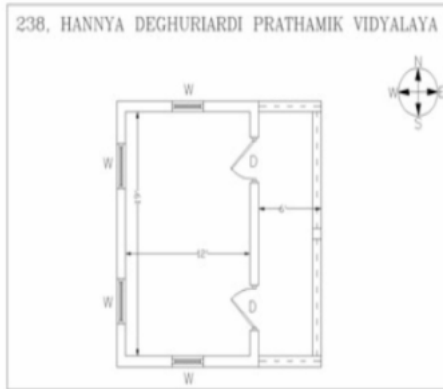

নির্বাচক নিবন্ধন আধিকারিকের স্বাক্ষর

Nazri Naksha

Google Map View

Polling Station Building Front View

Polling Station Front View

Cad View

Key MAP View

1 নাম : শিখা গাঙ্গুলী স্বামীর নাম: তাপসইন্দু গাঙ্গুলী বাড়ির নং : n0049 বয়স : 48 লিঙ্গ : মহিলা	HWW2557411 ফটো উপলব্ধ	2 নাম : সুহাসইন্দু গাঙ্গুলী পিতার নাম: গুরুদাস গাঙ্গুলী বাড়ির নং : n0049 বয়স : 48 লিঙ্গ : পুরুষ	HWW2273050 ফটো উপলব্ধ	3 নাম : মামনি গাঙ্গুলী(গোস্বামী) স্বামীর নাম: সুহাসইন্দু গাঙ্গুলী বাড়ির নং : n0049 বয়স : 40 লিঙ্গ : মহিলা	RNG1419514 ফটো উপলব্ধ
4 নাম : পদ্মা বাউরী স্বামীর নাম: বিভীষন বাউরী বাড়ির নং : n0049 বয়স : 32 লিঙ্গ : মহিলা	RNG1691328 ফটো উপলব্ধ	5 নাম : অমৃতেন্দু গাঙ্গুলী পিতার নাম: গুরুদাস গাঙ্গুলী বাড়ির নং : n0049 বয়স : 41 লিঙ্গ : পুরুষ	HWW2558450 ফটো উপলব্ধ	6 নাম : তাপসইন্দু গাঙ্গুলী পিতার নাম: গুরুদাস গাঙ্গুলী বাড়ির নং : n0049 বয়স : 56 লিঙ্গ : পুরুষ	HWW2273043 ফটো উপলব্ধ
7 নাম : কালীদাসী গাঙ্গুলী স্বামীর নাম: গুরুদাস গাঙ্গুলী বাড়ির নং : n0049 বয়স : 70 লিঙ্গ : মহিলা	HWW1107218 ফটো উপলব্ধ	8 নাম : আতসী গাঙ্গুলী পিতার নাম: তাপসইন্দু গাঙ্গুলী বাড়ির নং : n0049 বয়স : 29 লিঙ্গ : মহিলা	RNG1779362 ফটো উপলব্ধ	9 নাম : সর্বানী গোস্বামী স্বামীর নাম: সঞ্জয় গোস্বামী বাড়ির নং : n0003 বয়স : 30 লিঙ্গ : মহিলা	RNG1779339 ফটো উপলব্ধ
10 নাম : সোমা গোস্বামী স্বামীর নাম: দীনবন্ধু গোস্বামী বাড়ির নং : n0002 বয়স : 36 লিঙ্গ : মহিলা	RNG1868405 ফটো উপলব্ধ	11 নাম : নরোত্তম গোস্বামী পিতার নাম: পঞ্চনন গোস্বামী বাড়ির নং : এন0029 বয়স : 70 লিঙ্গ : পুরুষ	RNG2436905 ফটো উপলব্ধ	12 নাম : পার্বতী গোস্বামী স্বামীর নাম: নরোত্তম গোস্বামী বাড়ির নং : এন0029 বয়স : 65 লিঙ্গ : মহিলা	RNG2436954 ফটো উপলব্ধ
13 নাম : দীপ গোস্বামী পিতার নাম: নরোত্তম গোস্বামী বাড়ির নং : n0001 বয়স : 32 লিঙ্গ : পুরুষ	RNG1691336 ফটো উপলব্ধ	14 নাম : কল্পনা গোস্বামী স্বামীর নাম: রামকৃষ্ণ গোস্বামী বাড়ির নং : n0002 বয়স : 68 লিঙ্গ : মহিলা	WB/36/247/333351 ফটো উপলব্ধ	15 নাম : সুকুমার গোস্বামী পিতার নাম: রামকৃষ্ণ গোস্বামী বাড়ির নং : n0002 বয়স : 42 লিঙ্গ : পুরুষ	HWW2273407 ফটো উপলব্ধ
16 নাম : কনকলতা গোস্বামী স্বামীর নাম: অনাথবন্ধু গোস্বামী বাড়ির নং : n0003 বয়স : 80 লিঙ্গ : মহিলা	WB/36/247/333321 ফটো উপলব্ধ	17 নাম : দীনবন্ধু গোস্বামী পিতার নাম: অনাথ বন্ধু গোস্বামী বাড়ির নং : n0003 বয়স : 48 লিঙ্গ : পুরুষ	HWW2558575 ফটো উপলব্ধ	18 নাম : সঞ্জয় গোস্বামী পিতার নাম: অনাথবন্ধু গোস্বামী বাড়ির নং : n0003 বয়স : 43 লিঙ্গ : পুরুষ	HWW2273068 ফটো উপলব্ধ
19 নাম : আদিত্য ঘোষাল পিতার নাম: অতুল ঘোষাল বাড়ির নং : n0027 বয়স : 76 লিঙ্গ : পুরুষ	HWW0575001 ফটো উপলব্ধ	20 নাম : সঞ্জীব ঘোষাল পিতার নাম: আদিত্য ঘোষাল বাড়ির নং : n0027 বয়স : 48 লিঙ্গ : পুরুষ	HWW2273076 ফটো উপলব্ধ	21 নাম : তাপসী ঘোষাল স্বামীর নাম: জ্ঞানশঙ্কর ঘোষাল বাড়ির নং : n0027 বয়স : 36 লিঙ্গ : মহিলা	RNG1580125 ফটো উপলব্ধ
22 নাম : গায়ত্রী ঘোষাল স্বামীর নাম: অনাথ ঘোষাল বাড়ির নং : n0028 বয়স : 68 লিঙ্গ : মহিলা	WB/36/247/333329 ফটো উপলব্ধ	23 নাম : আল্লা ঘোষাল স্বামীর নাম: দেবদাস ঘোষাল বাড়ির নং : n0028 বয়স : 64 লিঙ্গ : মহিলা	WB/36/247/333330 ফটো উপলব্ধ	24 নাম : উমা ঘোষাল স্বামীর নাম: দিলীপ কুমার ঘোষাল বাড়ির নং : n0028 বয়স : 37 লিঙ্গ : মহিলা	RNG1474501 ফটো উপলব্ধ
25 নাম : জয়ন্তী ঘোষাল স্বামীর নাম: বরেন ঘোষাল বাড়ির নং : n0029 বয়স : 82 লিঙ্গ : মহিলা	WB/36/247/333361 ফটো উপলব্ধ	26 নাম : ঝণ্টী ঘোষাল পিতার নাম: মনিশংকর ঘোষাল বাড়ির নং : n0029 বয়স : 35 লিঙ্গ : পুরুষ	RNG1197227 ফটো উপলব্ধ	27 নাম : লক্ষী ঘোষাল (রায়) স্বামীর নাম: শিবশঙ্কর ঘোষাল বাড়ির নং : n0029 বয়স : 38 লিঙ্গ : মহিলা	RNG1332485 ফটো উপলব্ধ
28 নাম : লাবন্য ঘোষাল স্বামীর নাম: কানাই ঘোষাল বাড়ির নং : n0031 বয়স : 82 লিঙ্গ : মহিলা	WB/36/247/333280 ফটো উপলব্ধ	29 নাম : ময়না মুখার্জী স্বামীর নাম: মথুরা প্রসাদ মুখার্জী বাড়ির নং : n0031 বয়স : 60 লিঙ্গ : মহিলা	RNG1691468 ফটো উপলব্ধ	30 নাম : সোমনাথ মুখার্জী পিতার নাম: মথুরা প্রসাদ মুখার্জী বাড়ির নং : n0031 বয়স : 35 লিঙ্গ : পুরুষ	RNG1332469 ফটো উপলব্ধ