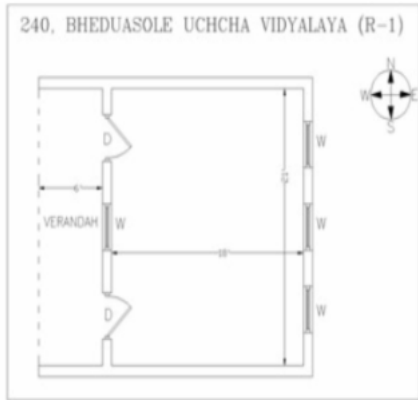

নির্বাচক নিবন্ধন আধিকারিকের স্বাক্ষর

Nazri Naksha

Google Map View

Polling Station Building Front View

Polling Station Front View

Cad View

Key MAP View

1 নাম : দীপালি সেন স্বামীর নাম: অতুল সেন বাড়ির নং : n0042 বয়স : 53 লিঙ্গ : মহিলা	WB/36/247/327057	ফটো উপলব্ধ	2 নাম : রুমা কুন্ডু স্বামীর নাম: সুবলচন্দ্র কুন্ডু বাড়ির নং : n0042 বয়স : 45 লিঙ্গ : মহিলা	HWW2271765	ফটো উপলব্ধ	3 নাম : সুবল কুন্ডু পিতার নাম: দুর্গাপদ কুন্ডু বাড়ির নং : n0042 বয়স : 54 লিঙ্গ : পুরুষ	RNG2090066	ফটো উপলব্ধ
4 নাম : মৌসুমী গুহরায় পিতার নাম: মনোরঞ্জন গুহরায় বাড়ির নং : এন0040 বয়স : 23 লিঙ্গ : মহিলা	RNG2253755	ফটো উপলব্ধ	5 নাম : মনোরঞ্জন গুহরায় পিতার নাম: মাখন গুহরায় বাড়ির নং : n0040 বয়স : 54 লিঙ্গ : পুরুষ	WB/36/247/327297	ফটো উপলব্ধ	6 নাম : বুমা গুহরায় স্বামীর নাম: মনোরঞ্জন গুহরায় বাড়ির নং : n0040 বয়স : 50 লিঙ্গ : মহিলা	HWW2557130	ফটো উপলব্ধ
7 নাম : রবিলোচন গুহরায় পিতার নাম: মাখন গুহরায় বাড়ির নং : n0040 বয়স : 50 লিঙ্গ : পুরুষ	WB/36/247/327400	ফটো উপলব্ধ	8 নাম : কৌশিক গুহ রায় পিতার নাম: মনতোষ গুহ রায় বাড়ির নং : n0040 বয়স : 32 লিঙ্গ : পুরুষ	RNG1692144	ফটো উপলব্ধ	9 নাম : বিথীকা গুহ রায় স্বামীর নাম: রবিলোচন গুহ রায় বাড়ির নং : n0040 বয়স : 32 লিঙ্গ : মহিলা	RNG1580877	ফটো উপলব্ধ
Q 10 নাম : কম্পনা গুহরায় স্বামীর নাম: মনতোষ গুহরায় বাড়ির নং : বয়স : 58 লিঙ্গ : মহিলা	RNG1420025	ফটো উপলব্ধ	11 নাম : মনতোষ গুহরায় পিতার নাম: মাখনলাল গুহরায় বাড়ির নং : n0040 বয়স : 61 লিঙ্গ : পুরুষ	RNG1420033	ফটো উপলব্ধ	12 নাম : সাধনা গোস্বামী স্বামীর নাম: অবনী গোস্বামী বাড়ির নং : n0135 বয়স : 61 লিঙ্গ : মহিলা	WB/36/247/330368	ফটো উপলব্ধ
13 নাম : গৌরহরি গোস্বামী পিতার নাম: অবনী গোস্বামী বাড়ির নং : n0131 বয়স : 30 লিঙ্গ : পুরুষ	RNG1691997	ফটো উপলব্ধ	14 নাম : রূপালী গোস্বামী স্বামীর নাম: গুরুদাস গোস্বামী বাড়ির নং : n0112 বয়স : 49 লিঙ্গ : মহিলা	HWW2556975	ফটো উপলব্ধ	15 নাম : গুরুপদ গোস্বামী পিতার নাম: নবদ্বীপ গোস্বামী বাড়ির নং : n0112 বয়স : 65 লিঙ্গ : পুরুষ	WB/36/247/330234	ফটো উপলব্ধ
16 নাম : মনিমালা গোস্বামী স্বামীর নাম: রোহিত গোস্বামী বাড়ির নং : n0113 বয়স : 59 লিঙ্গ : মহিলা	RNG2090090	ফটো উপলব্ধ	17 নাম : রোহিত গোস্বামী পিতার নাম: নবদ্বীপ গোস্বামী বাড়ির নং : n0113 বয়স : 60 লিঙ্গ : পুরুষ	RNG2090074	ফটো উপলব্ধ	18 নাম : সৌরভ গোস্বামী পিতার নাম: সুশান্ত গোস্বামী বাড়ির নং : n0152 বয়স : 26 লিঙ্গ : পুরুষ	RNG1947910	ফটো উপলব্ধ
19 নাম : কাশীনাথ গোস্বামী পিতার নাম: নবদ্বীপ গোস্বামী বাড়ির নং : n0116 বয়স : 83 লিঙ্গ : পুরুষ	HWW2021657	ফটো উপলব্ধ	20 নাম : সোমনাথ গোস্বামী পিতার নাম: কাশীনাথ গোস্বামী বাড়ির নং : n0116 বয়স : 41 লিঙ্গ : পুরুষ	HWW2557007	ফটো উপলব্ধ	21 নাম : বিভা গোস্বামী স্বামীর নাম: সুশান্ত গোস্বামী বাড়ির নং : n0116 বয়স : 40 লিঙ্গ : মহিলা	HWW2556983	ফটো উপলব্ধ
22 নাম : বুমা গোস্বামী স্বামীর নাম: সোমনাথ গোস্বামী বাড়ির নং : n0116 বয়স : 31 লিঙ্গ : মহিলা	RNG1884790	ফটো উপলব্ধ	23 নাম : সুমনা গোস্বামী স্বামীর নাম: কালিদাস গোস্বামী বাড়ির নং : রঘুনাথপুর বয়স : 28 লিঙ্গ : মহিলা	RNG2268688	ফটো উপলব্ধ	24 নাম : কালিদাস গোস্বামী পিতার নাম: রোহিত গোস্বামী বাড়ির নং : রঘুনাথপুর বয়স : 36 লিঙ্গ : পুরুষ	HWW2598902	ফটো উপলব্ধ
25 নাম : সুশান্ত গোস্বামী পিতার নাম: কাশীনাথ গোস্বামী বাড়ির নং : n0116 বয়স : 50 লিঙ্গ : পুরুষ	RNG2090041	ফটো উপলব্ধ	26 নাম : পিয়ালী দত্ত পিতার নাম: সুবল দত্ত বাড়ির নং : এন0076 বয়স : 22 লিঙ্গ : মহিলা	RNG2276509	ফটো উপলব্ধ	27 নাম : চৈতালী দত্ত পিতার নাম: শান্তিপদ দত্ত বাড়ির নং : এন0076 বয়স : 22 লিঙ্গ : মহিলা	RNG2276582	ফটো উপলব্ধ
28 নাম : জয়দীপ দত্ত পিতার নাম: শ্রীদাম দত্ত বাড়ির নং : এন0076 বয়স : 22 লিঙ্গ : পুরুষ	RNG2276681	ফটো উপলব্ধ	29 নাম : শুভদীপ দত্ত পিতার নাম: সুবল দত্ত বাড়ির নং : এন0076 বয়স : 24 লিঙ্গ : পুরুষ	RNG2135366	ফটো উপলব্ধ	30 নাম : শান্তিপদ দত্ত পিতার নাম: রঞ্জন দত্ত বাড়ির নং : এন0076 বয়স : 55 লিঙ্গ : পুরুষ	RNG1333665	ফটো উপলব্ধ