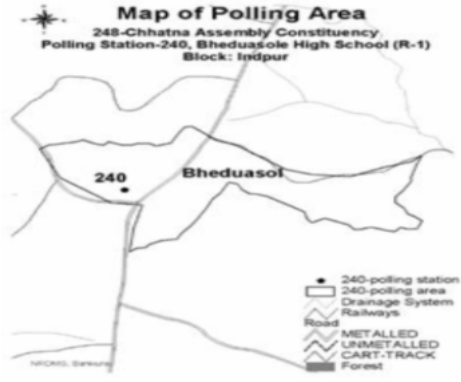

Nazri Naksha