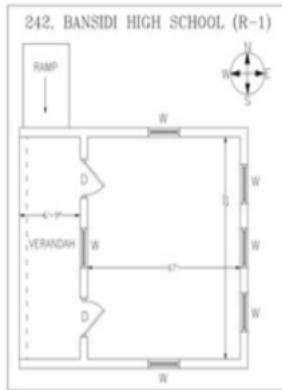

নির্বাচক নিবন্ধন আধিকারিকের স্বাক্ষর

Nazri Naksha

Google Map View

Polling Station Building Front View

Polling Station Front View

Cad View

Key MAP View

1 নাম : শঙ্করী কর্মকার স্বামীর নাম: ধনঞ্জয় কর্মকার বাড়ির নং : n0048 বয়স : 58 লিঙ্গ : মহিলা ফটো উপলব্ধ	WB/36/247/261187	2 নাম : চণ্ডিদাস কর্মকার পিতার নাম: ধনঞ্জয় কর্মকার বাড়ির নং : n0048 বয়স : 37 লিঙ্গ : পুরুষ ফটো উপলব্ধ	RNG1029594	3 নাম : পরীক্ষিত কর্মকার পিতার নাম: গোষ্ঠ কর্মকার বাড়ির নং : n0048 বয়স : 57 লিঙ্গ : পুরুষ ফটো উপলব্ধ	HWW2247583
4 নাম : সন্ধ্যা কর্মকার স্বামীর নাম: পরীক্ষিত কর্মকার বাড়ির নং : n0048 বয়স : 54 লিঙ্গ : মহিলা ফটো উপলব্ধ	HWW2247591	5 নাম : বাসন্তী কর্মকার স্বামীর নাম: পরীক্ষিত কর্মকার বাড়ির নং : n0048 বয়স : 50 লিঙ্গ : মহিলা ফটো উপলব্ধ	RNG1475078	6 নাম : পিয়ালী কর্মকার স্বামীর নাম: চন্ডীদাস কর্মকার বাড়ির নং : n0048 বয়স : 36 লিঙ্গ : মহিলা ফটো উপলব্ধ	RNG1334952
7 নাম : মৌ কর্মকার পিতার নাম: পরীক্ষিত কর্মকার বাড়ির নং : N0048 বয়স : 25 লিঙ্গ : মহিলা ফটো উপলব্ধ	RNG2133734	8 নাম : দীনেশ কর্মকার পিতার নাম: পরীক্ষিত কর্মকার বাড়ির নং : n0048 বয়স : 26 লিঙ্গ : পুরুষ ফটো উপলব্ধ	RNG2133908	9 নাম : গৌতম কুমার পাত্র পিতার নাম: অমল্য রতন পাত্র বাড়ির নং : n0048 বয়স : 56 লিঙ্গ : পুরুষ ফটো উপলব্ধ	WB/36/247/261433
10 নাম : ধনঞ্জয় কর্মকার পিতার নাম: গোষ্ঠ কর্মকার বাড়ির নং : n0048 বয়স : 62 লিঙ্গ : পুরুষ ফটো উপলব্ধ	WB/36/247/261355	11 নাম : রীনা পাত্র স্বামীর নাম: গৌতম কুমার পাত্র বাড়ির নং : n0048 বয়স : 49 লিঙ্গ : মহিলা ফটো উপলব্ধ	RNG1334937	12 নাম : শুভ কর্মকার পিতার নাম: পরীক্ষিত কর্মকার বাড়ির নং : এন0048 বয়স : 23 লিঙ্গ : পুরুষ ফটো উপলব্ধ	RNG2277887
13 নাম : অয়ন কৈবর্ত পিতার নাম: গুরুদাস কৈবর্ত বাড়ির নং : n0123 বয়স : 25 লিঙ্গ : পুরুষ ফটো উপলব্ধ	RNG1995893	14 নাম : অজিত কুমার কৈবর্ত পিতার নাম: বংশীধর কৈবর্ত বাড়ির নং : n0059 বয়স : 64 লিঙ্গ : পুরুষ ফটো উপলব্ধ	RNG2343077	15 নাম : প্রতিমা কৈবর্ত স্বামীর নাম: অজিত কুমার কৈবর্ত বাড়ির নং : n0059 বয়স : 56 লিঙ্গ : মহিলা ফটো উপলব্ধ	RNG2343085
16 নাম : রিয়ন কৈবর্ত পিতার নাম: গুরুদাস কৈবর্ত বাড়ির নং : এন0123 বয়স : 21 লিঙ্গ : পুরুষ ফটো উপলব্ধ	RNG2400455	17 নাম : সুলোচনা কৈবর্ত স্বামীর নাম: পুর্ণেন্দু কৈবর্ত বাড়ির নং : এন0122 বয়স : 25 লিঙ্গ : মহিলা ফটো উপলব্ধ	RNG1995877	18 নাম : মমতা কৈবর্ত স্বামীর নাম: সজল কৈবর্ত বাড়ির নং : এন0059 বয়স : 32 লিঙ্গ : মহিলা ফটো উপলব্ধ	UZI1451947
19 নাম : রুমা কৈবর্ত স্বামীর নাম: শান্তনু কৈবর্ত বাড়ির নং : n0061 বয়স : 41 লিঙ্গ : মহিলা ফটো উপলব্ধ	RNG1780675	20 নাম : মুন্না কৈবর্ত স্বামীর নাম: সত্যবান কৈবর্ত বাড়ির নং : n0060 বয়স : 32 লিঙ্গ : মহিলা ফটো উপলব্ধ	RNG1780634	21 নাম : অমিয় কুমার কৈবর্ত পিতার নাম: বংশীধর কৈবর্ত বাড়ির নং : n0060 বয়স : 56 লিঙ্গ : পুরুষ ফটো উপলব্ধ	WB/36/247/261387
22 নাম : সজল কৈবর্ত পিতার নাম: অজিত কুমার কৈবর্ত বাড়ির নং : n0059 বয়স : 32 লিঙ্গ : পুরুষ ফটো উপলব্ধ	RNG1474964	23 নাম : স্বরূপ কৈবর্ত পিতার নাম: সুনীল কুমার কৈবর্ত বাড়ির নং : n0057 বয়স : 36 লিঙ্গ : পুরুষ ফটো উপলব্ধ	RNG1029727	24 নাম : আঙ্গুর বালা কৈবর্ত স্বামীর নাম: সুনীল কুমার কৈবর্ত বাড়ির নং : n0057 বয়স : 59 লিঙ্গ : মহিলা ফটো উপলব্ধ	WB/36/247/261170
25 নাম : সম্রাট কৈবর্ত পিতার নাম: অজিত কুমার কৈবর্ত বাড়ির নং : n0059 বয়স : 32 লিঙ্গ : পুরুষ ফটো উপলব্ধ	RNG1581511	26 নাম : রত্না কৈবর্ত স্বামীর নাম: রাজিবলোচন কৈবর্ত বাড়ির নং : n0061 বয়স : 27 লিঙ্গ : মহিলা ফটো উপলব্ধ	RNG1948272	27 নাম : কাকলী কৈবর্ত স্বামীর নাম: স্বপন কৈবর্ত বাড়ির নং : n0122 বয়স : 62 লিঙ্গ : মহিলা ফটো উপলব্ধ	HWW1256460
28 নাম : পুর্নেন্দু কৈবর্ত পিতার নাম: স্বপন কৈবর্ত বাড়ির নং : n0122 বয়স : 46 লিঙ্গ : পুরুষ ফটো উপলব্ধ	HWW2554152	29 নাম : গুরুদাস কৈবর্ত পিতার নাম: অমল্য রতন কৈবর্ত বাড়ির নং : n0123 বয়স : 52 লিঙ্গ : পুরুষ ফটো উপলব্ধ	WB/36/247/261216	30 নাম : লহোদার কৈবর্ত পিতার নাম: বংশীধর কৈবর্ত বাড়ির নং : n0060 বয়স : 47 লিঙ্গ : পুরুষ ফটো উপলব্ধ	HWW1255991