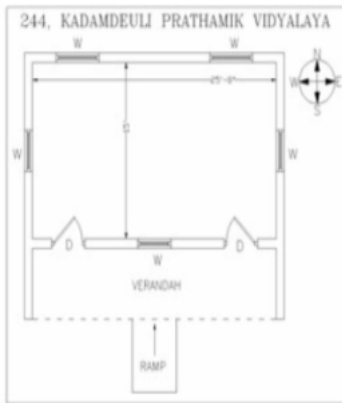

নির্বাচক নিবন্ধন আধিকারিকের স্বাক্ষর

Nazri Naksha

Google Map View

Polling Station Building Front View

Polling Station Front View

Cad View

Key MAP View

বিধানসভা নির্বাচনক্ষেত্রের নং, নাম : 248-ছাতনা  
ভাগ নং, নাম : 1-কদমদেউলী