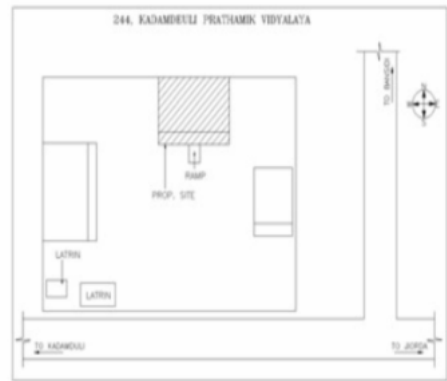

নির্বাচক নিবন্ধন আধিকারিকের স্বাক্ষর

Nazri Naksha

Google Map View

Polling Station Building Front View

Polling Station Front View

Cad View

Key MAP View

বিধানসভা নির্বাচনক্ষেত্রের নং, নাম : 248-ছাতনা  
ভাগ নং, নাম : 1-কদমদেউলী