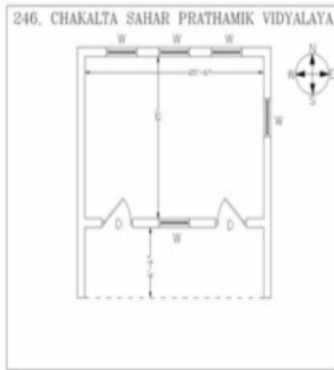

নির্বাচক নিবন্ধন আধিকারিকের স্বাক্ষর

Nazri Naksha

Google Map View

Polling Station Building Front View

Polling Station Front View

Cad View

Key MAP View

1 নাম : জলধর কর্মকার পিতার নাম: সন্তোষ কর্মকার বাড়ির নং : n0048 বয়স : 43 লিঙ্গ : পুরুষ	RNG1337583 ফটো উপলব্ধ	2 নাম : তরুণ রায় পিতার নাম: প্রবোধ কুমার রায় বাড়ির নং : n0048 বয়স : 41 লিঙ্গ : পুরুষ	HWW1108265 ফটো উপলব্ধ	3 নাম : সহদেব বাউরী পিতার নাম: হাদু বাউরী বাড়ির নং : n0110 বয়স : 70 লিঙ্গ : পুরুষ	WB/36/247/315417 ফটো উপলব্ধ
4 নাম : রাজু বাউরী পিতার নাম: মহাদেব বাউরী বাড়ির নং : n0110 বয়স : 41 লিঙ্গ : পুরুষ	RNG1421296 ফটো উপলব্ধ	5 নাম : মহাদেব বাউরী পিতার নাম: হাদু বাউরী বাড়ির নং : n0110 বয়স : 74 লিঙ্গ : পুরুষ	WB/36/247/315204 ফটো উপলব্ধ	6 নাম : কবিতা বাউরী স্বামীর নাম: শ্রীকান্ত বাউরী বাড়ির নং : n0109 বয়স : 34 লিঙ্গ : মহিলা	RNG1337625 ফটো উপলব্ধ
7 নাম : শ্রীকান্ত বাউরী মায়ের নাম: ব্রতী বাউরী বাড়ির নং : n0109 বয়স : 40 লিঙ্গ : পুরুষ	HWW2598068 ফটো উপলব্ধ	8 নাম : কম্পনা বাউরী স্বামীর নাম: অসিত বাউরী বাড়ির নং : n0109 বয়স : 39 লিঙ্গ : মহিলা	RNG1337658 ফটো উপলব্ধ	9 নাম : মানিক বাউরী পিতার নাম: আদিত্য বাউরী বাড়ির নং : n0125 বয়স : 26 লিঙ্গ : পুরুষ	RNG2131118 ফটো উপলব্ধ
10 নাম : কিশন বাউরী পিতার নাম: ফটিক বাউরী বাড়ির নং : n0114 বয়স : 26 লিঙ্গ : পুরুষ	RNG2131134 ফটো উপলব্ধ	11 নাম : মামনী বাউরী স্বামীর নাম: রঞ্জিত বাউরী বাড়ির নং : n000 বয়স : 24 লিঙ্গ : মহিলা	RNG2131019 ফটো উপলব্ধ	12 নাম : মিঠু বাউরী স্বামীর নাম: সঞ্জীব বাউরী বাড়ির নং : n0125 বয়স : 26 লিঙ্গ : মহিলা	RNG2130912 ফটো উপলব্ধ
13 নাম : কানাই বাউরী পিতার নাম: ফটিক বাউরী বাড়ির নং : n0114 বয়স : 26 লিঙ্গ : পুরুষ	RNG2131100 ফটো উপলব্ধ	14 নাম : সাগরী বাউরী স্বামীর নাম: চিন্ময় বাউরী বাড়ির নং : n0117 বয়স : 26 লিঙ্গ : মহিলা	RNG2130862 ফটো উপলব্ধ	15 নাম : বনলতা বাউরী স্বামীর নাম: রবিন বাউরী বাড়ির নং : n0125 বয়স : 29 লিঙ্গ : মহিলা	RNG2130920 ফটো উপলব্ধ
16 নাম : অনিমা বাউরী স্বামীর নাম: সত্যবান বাউরী বাড়ির নং : n0110 বয়স : 26 লিঙ্গ : মহিলা	RNG2130896 ফটো উপলব্ধ	17 নাম : কবিতা বাউরী স্বামীর নাম: অনিল বাউরী বাড়ির নং : n0197 বয়স : 58 লিঙ্গ : মহিলা	WB/36/247/333211 ফটো উপলব্ধ	18 নাম : সহদেব বাউরী পিতার নাম: অনিল বাউরী বাড়ির নং : n0196 বয়স : 31 লিঙ্গ : পুরুষ	RNG1781780 ফটো উপলব্ধ
19 নাম : মহাদেব বাউরী পিতার নাম: অনিল বাউরী বাড়ির নং : n0196 বয়স : 33 লিঙ্গ : পুরুষ	RNG1695139 ফটো উপলব্ধ	20 নাম : অনিল বাউরী পিতার নাম: প্রমথ বাউরী বাড়ির নং : n0196 বয়স : 65 লিঙ্গ : পুরুষ	HWW1107325 ফটো উপলব্ধ	21 নাম : বন্দনা বাউরী স্বামীর নাম: প্রবোধ বাউরী বাড়ির নং : n0126 বয়স : 33 লিঙ্গ : মহিলা	RNG1781830 ফটো উপলব্ধ
22 নাম : প্রবোধ বাউরী পিতার নাম: শ্রীদাম বাউরী বাড়ির নং : n0126 বয়স : 34 লিঙ্গ : পুরুষ	RNG1695204 ফটো উপলব্ধ	23 নাম : চায়না বাউরী স্বামীর নাম: রাজীব বাউরী বাড়ির নং : n0123 বয়স : 37 লিঙ্গ : মহিলা	RNG1695170 ফটো উপলব্ধ	24 নাম : অনিমা বাউরী স্বামীর নাম: সোনাঞ্জিৎ বাউরী বাড়ির নং : n0122 বয়স : 34 লিঙ্গ : মহিলা	RNG1695212 ফটো উপলব্ধ
25 নাম : কালিপদ বাউরী পিতার নাম: ভজহর বাউরী বাড়ির নং : n0119 বয়স : 36 লিঙ্গ : পুরুষ	RNG1695188 ফটো উপলব্ধ	26 নাম : মিঠু বাউরী স্বামীর নাম: গৌতম বাউরী বাড়ির নং : n0118 বয়স : 36 লিঙ্গ : মহিলা	RNG1695196 ফটো উপলব্ধ	27 নাম : সুমিত্রা বাউরী স্বামীর নাম: সুনীল বাউরী বাড়ির নং : n0110 বয়স : 39 লিঙ্গ : মহিলা	HWW2598035 ফটো উপলব্ধ
28 নাম : জয়দেব বাউরী পিতার নাম: হাদু বাউরী বাড়ির নং : n0110 বয়স : 51 লিঙ্গ : পুরুষ	WB/36/247/315013 ফটো উপলব্ধ	29 নাম : বিকাশ বাউরী পিতার নাম: সহদেব বাউরী বাড়ির নং : n0110 বয়স : 31 লিঙ্গ : পুরুষ	RNG1583699 ফটো উপলব্ধ	30 নাম : রীতা বাউরী স্বামীর নাম: জয়দেব বাউরী বাড়ির নং : n0110 বয়স : 49 লিঙ্গ : মহিলা	HWW1580315 ফটো উপলব্ধ