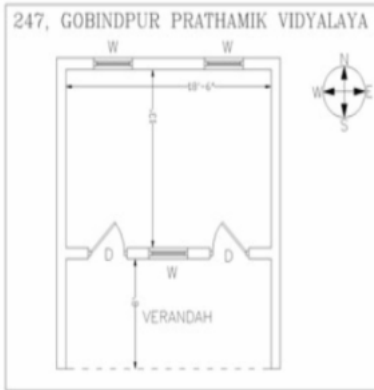

নির্বাচক নিবন্ধন আধিকারিকের স্বাক্ষর

Nazri Naksha

Google Map View

Polling Station Building Front View

Polling Station Front View

Cad View

Key MAP View

1 নাম : স্বামী হৃদয়ানন্দ গিরি পিতার নাম: শ্রীমৎ স্বামী পরমানন্দ গিরি বাড়ির নং : n0176 বয়স : 74 লিঙ্গ : পুরুষ	RNG1695923 ফটো উপলব্ধ	2 নাম : পাগল গোপ পিতার নাম: গথুর গোপ বাড়ির নং : n0132 বয়স : 44 লিঙ্গ : পুরুষ	RNG1338524 ফটো উপলব্ধ	3 নাম : মামনি গোপ স্বামীর নাম: পাগল গোপ বাড়ির নং : n0132 বয়স : 37 লিঙ্গ : মহিলা	RNG1338474 ফটো উপলব্ধ
4 নাম : অমরাবতী গোপ স্বামীর নাম: আকুল গোপ বাড়ির নং : n0132 বয়স : 76 লিঙ্গ : মহিলা	WB/36/247/309399 ফটো উপলব্ধ	5 নাম : উত্তরা গোপ স্বামীর নাম: সুধীর গোপ বাড়ির নং : n0133 বয়স : 60 লিঙ্গ : মহিলা	RNG2282341 ফটো উপলব্ধ	6 নাম : নিহারিকা গোপ স্বামীর নাম: নিমাই গোপ বাড়ির নং : n0144 বয়স : 55 লিঙ্গ : মহিলা	WB/36/247/309076 ফটো উপলব্ধ
7 নাম : তুলসী গোপ স্বামীর নাম: অনিল গোপ বাড়ির নং : n0019 বয়স : 65 লিঙ্গ : মহিলা	WB/36/247/309077 ফটো উপলব্ধ	8 নাম : সাবিত্রী গোপ স্বামীর নাম: গথুর গোপ বাড়ির নং : n0132 বয়স : 83 লিঙ্গ : মহিলা	WB/36/247/309071 ফটো উপলব্ধ	9 নাম : আদিত্য গোপ পিতার নাম: গথুর গোপ বাড়ির নং : n0015 বয়স : 61 লিঙ্গ : পুরুষ	HWW1110444 ফটো উপলব্ধ
10 নাম : পূর্ণিমা গোপ স্বামীর নাম: ধীরেন গোপ বাড়ির নং : n0014 বয়স : 48 লিঙ্গ : মহিলা	HWW2017002 ফটো উপলব্ধ	11 নাম : ধীরেন গোপ পিতার নাম: গথুর গোপ বাড়ির নং : n0014 বয়স : 49 লিঙ্গ : পুরুষ	HWW1578970 ফটো উপলব্ধ	12 নাম : বাবলু গোপ পিতার নাম: বিশ্বনাথ গোপ বাড়ির নং : n0013 বয়স : 32 লিঙ্গ : মহিলা	RNG1476654 ফটো উপলব্ধ
13 নাম : মালতী গোপ স্বামীর নাম: বিশ্বনাথ গোপ বাড়ির নং : n0013 বয়স : 51 লিঙ্গ : মহিলা	WB/36/247/309439 ফটো উপলব্ধ	14 নাম : বিশ্বনাথ গোপ পিতার নাম: কুচিল গোপ বাড়ির নং : n0013 বয়স : 57 লিঙ্গ : পুরুষ	WB/36/247/309411 ফটো উপলব্ধ	15 নাম : বার্না দেশমুখ স্বামীর নাম: চতুর দেশমুখ বাড়ির নং : n0012 বয়স : 30 লিঙ্গ : মহিলা	RNG1782176 ফটো উপলব্ধ
16 নাম : অনিমা গোপ (আহিলী) স্বামীর নাম: বাবলু গোপ বাড়ির নং : n0012 বয়স : 31 লিঙ্গ : মহিলা	RNG1584143 ফটো উপলব্ধ	17 নাম : সঞ্জয় গোপ পিতার নাম: রাধু গোপ বাড়ির নং : n0012 বয়স : 37 লিঙ্গ : পুরুষ	RNG1338078 ফটো উপলব্ধ	18 নাম : আদরিনী গোপ স্বামীর নাম: রাধু গোপ বাড়ির নং : n0012 বয়স : 67 লিঙ্গ : মহিলা	WB/36/247/309301 ফটো উপলব্ধ
19 নাম : রপবান গোপ স্বামীর নাম: বিশ্বনাথ গোপ বাড়ির নং : n0011 বয়স : 50 লিঙ্গ : মহিলা	WB/36/247/309440 ফটো উপলব্ধ	20 নাম : বিশ্বনাথ গোপ পিতার নাম: বিভূতি গোপ বাড়ির নং : n0011 বয়স : 56 লিঙ্গ : পুরুষ	WB/36/247/309191 ফটো উপলব্ধ	21 নাম : সোনালী গোপ স্বামীর নাম: হারু গোপ বাড়ির নং : n0010 বয়স : 32 লিঙ্গ : মহিলা	RNG1695584 ফটো উপলব্ধ
22 নাম : হারু গোপ পিতার নাম: মদন গোপ বাড়ির নং : n0010 বয়স : 39 লিঙ্গ : পুরুষ	HWW2556413 ফটো উপলব্ধ	23 নাম : বিজলা গোপ স্বামীর নাম: মদন গোপ বাড়ির নং : n0010 বয়স : 73 লিঙ্গ : মহিলা	WB/36/247/309248 ফটো উপলব্ধ	24 নাম : যামিনী গোপ পিতার নাম: মথুর গোপ বাড়ির নং : n0017 বয়স : 75 লিঙ্গ : পুরুষ	HWW1110675 ফটো উপলব্ধ
25 নাম : মঙ্গলা গোপ স্বামীর নাম: জিতেন্দ্র গোপ বাড়ির নং : n0016 বয়স : 42 লিঙ্গ : মহিলা	HWW2421337 ফটো উপলব্ধ	26 নাম : সমর গোপ পিতার নাম: আদিত্য গোপ বাড়ির নং : n0015 বয়স : 34 লিঙ্গ : পুরুষ	RNG1584036 ফটো উপলব্ধ	27 নাম : সুমিত্রা গোপ স্বামীর নাম: আদিত্য গোপ বাড়ির নং : n0015 বয়স : 56 লিঙ্গ : মহিলা	WB/36/247/309299 ফটো উপলব্ধ
28 নাম : নমিতা গোপ স্বামীর নাম: অশোক গোপ বাড়ির নং : n0009 বয়স : 38 লিঙ্গ : মহিলা	RNG1338532 ফটো উপলব্ধ	29 নাম : অশোক গোপ পিতার নাম: জগন্নাথ গোপ বাড়ির নং : n0009 বয়স : 43 লিঙ্গ : পুরুষ	RNG1338508 ফটো উপলব্ধ	30 নাম : মিঠু গোপ স্বামীর নাম: শিব গোপ বাড়ির নং : n0009 বয়স : 40 লিঙ্গ : মহিলা	RNG1695840 ফটো উপলব্ধ