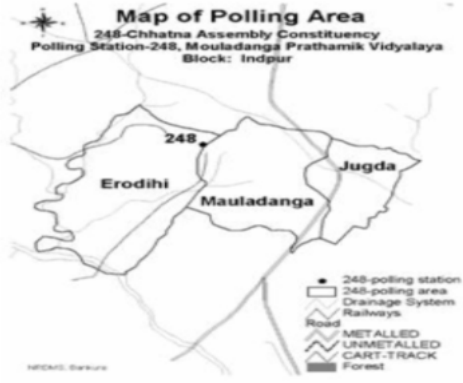

Nazri Naksha