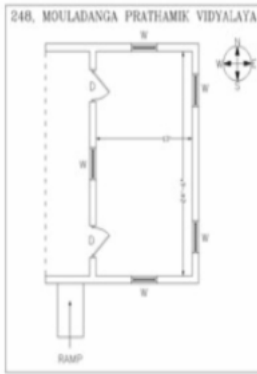

নির্বাচক নিবন্ধন আধিকারিকের স্বাক্ষর

Nazri Naksha

Google Map View

Polling Station Building Front View

Polling Station Front View

Cad View

Key MAP View

1 নাম : রিন্টু কর্মকার পিতার নাম: অজিত কর্মকার বাড়ির নং : n0052 বয়স : 43 লিঙ্গ : মহিলা	RNG1338847 ফটো উপলব্ধ	2 নাম : বিশ্বনাথ বাউরী পিতার নাম: নিরঞ্জন বাউরী বাড়ির নং : n0052 বয়স : 60 লিঙ্গ : পুরুষ	WB/36/247/306613 ফটো উপলব্ধ	3 নাম : বিপ্লব বাউরী পিতার নাম: বিশ্বনাথ বাউরী বাড়ির নং : n0052 বয়স : 29 লিঙ্গ : পুরুষ	RNG1782424 ফটো উপলব্ধ
4 নাম : অর্চনা কর্মকার স্বামীর নাম: দেবদাস কর্মকার বাড়ির নং : n0048 বয়স : 40 লিঙ্গ : মহিলা	HWW2420677 ফটো উপলব্ধ	5 নাম : রীতা কর্মকার স্বামীর নাম: শিবদাস কর্মকার বাড়ির নং : n0048 বয়স : 51 লিঙ্গ : মহিলা	WB/36/247/306049 ফটো উপলব্ধ	6 নাম : শিবদাস কর্মকার পিতার নাম: শশাঙ্ক কর্মকার বাড়ির নং : n0048 বয়স : 56 লিঙ্গ : পুরুষ	WB/36/247/306553 ফটো উপলব্ধ
7 নাম : বিশাখা কর্মকার পিতার নাম: মোহন কর্মকার বাড়ির নং : n0049 বয়স : 39 লিঙ্গ : মহিলা	RNG1421973 ফটো উপলব্ধ	8 নাম : চায়না কর্মকার স্বামীর নাম: শ্যামাপদ কর্মকার বাড়ির নং : n0049 বয়স : 40 লিঙ্গ : মহিলা	HWW2420685 ফটো উপলব্ধ	9 নাম : শ্যামাপদ কর্মকার পিতার নাম: মোহন কর্মকার বাড়ির নং : n0049 বয়স : 43 লিঙ্গ : পুরুষ	HWW2266989 ফটো উপলব্ধ
10 নাম : লক্ষী কর্মকার স্বামীর নাম: মোহন কর্মকার বাড়ির নং : n0049 বয়স : 62 লিঙ্গ : মহিলা	WB/36/247/306028 ফটো উপলব্ধ	11 নাম : মোহন কর্মকার পিতার নাম: রাজেন্দ্র কর্মকার বাড়ির নং : n0049 বয়স : 72 লিঙ্গ : পুরুষ	WB/36/247/306039 ফটো উপলব্ধ	12 নাম : দেবদাস কর্মকার পিতার নাম: শশাঙ্ক কর্মকার বাড়ির নং : n0048 বয়স : 54 লিঙ্গ : পুরুষ	HWW1581339 ফটো উপলব্ধ
13 নাম : হরিদাস কর্মকার পিতার নাম: শিবদাস কর্মকার বাড়ির নং : n0048 বয়স : 29 লিঙ্গ : পুরুষ	RNG1782341 ফটো উপলব্ধ	14 নাম : পূর্ণিমা পাল স্বামীর নাম: কামদেব পাল বাড়ির নং : n0050 বয়স : 34 লিঙ্গ : মহিলা	RNG1930742 ফটো উপলব্ধ	15 নাম : অজয় কর্মকার পিতার নাম: শিবদাস কর্মকার বাড়ির নং : n0048 বয়স : 27 লিঙ্গ : পুরুষ	RNG1930783 ফটো উপলব্ধ
16 নাম : প্রশান্ত কর্মকার পিতার নাম: দেবদাস কর্মকার বাড়ির নং : এন0048 বয়স : 21 লিঙ্গ : পুরুষ	RNG2461838 ফটো উপলব্ধ	17 নাম : মিতু কর্মকার স্বামীর নাম: রিন্টু কর্মকার বাড়ির নং : n0052 বয়স : 32 লিঙ্গ : মহিলা	RNG1967991 ফটো উপলব্ধ	18 নাম : অজিত কর্মকার পিতার নাম: মাগারাম কর্মকার বাড়ির নং : n0052 বয়স : 75 লিঙ্গ : পুরুষ	HWW2496065 ফটো উপলব্ধ
19 নাম : অর্চনা বাউরী স্বামীর নাম: বিশ্বনাথ বাউরী বাড়ির নং : n0052 বয়স : 56 লিঙ্গ : মহিলা	HWW2267391 ফটো উপলব্ধ	20 নাম : টুম্পী কর্মকার পিতার নাম: মোহন কর্মকার বাড়ির নং : n0049 বয়স : 31 লিঙ্গ : মহিলা	RNG1857341 ফটো উপলব্ধ	21 নাম : লক্ষ্মী বাউরী স্বামীর নাম: বিপ্লব বাউরী বাড়ির নং : এন0052 বয়স : 30 লিঙ্গ : মহিলা	RNG1998046 ফটো উপলব্ধ
22 নাম : নারায়ণ কর্মকার পিতার নাম: হরেন কর্মকার বাড়ির নং : এন0052 বয়স : 22 লিঙ্গ : পুরুষ	RNG2283067 ফটো উপলব্ধ	23 নাম : হীরামণি কর্মকার স্বামীর নাম: হরেন্দ্রনাথ কর্মকার বাড়ির নং : এন0052 বয়স : 51 লিঙ্গ : মহিলা	FKP0258558 ফটো উপলব্ধ	24 নাম : রাহুল কর্মকার পিতার নাম: শ্যামাপদ কর্মকার বাড়ির নং : এন0049 বয়স : 21 লিঙ্গ : পুরুষ	RNG2400158 ফটো উপলব্ধ
25 নাম : নুপুর গরাই স্বামীর নাম: মেঘনাথ গরাই বাড়ির নং : n0045 বয়স : 25 লিঙ্গ : মহিলা	RNG2113801 ফটো উপলব্ধ	26 নাম : মেঘনাথ গরাই পিতার নাম: মথুর গরাই বাড়ির নং : n0045 বয়স : 31 লিঙ্গ : পুরুষ	RNG1584317 ফটো উপলব্ধ	27 নাম : সুমিত্রা গরাই স্বামীর নাম: মথুর গরাই বাড়ির নং : n0045 বয়স : 51 লিঙ্গ : মহিলা	WB/36/247/306075 ফটো উপলব্ধ
28 নাম : মথুর গরাই পিতার নাম: পঞ্চানন গরাই বাড়ির নং : n0045 বয়স : 58 লিঙ্গ : পুরুষ	WB/36/247/306083 ফটো উপলব্ধ	29 নাম : চন্দনা গরাই স্বামীর নাম: ধনঞ্জয় গরাই বাড়ির নং : n0045 বয়স : 32 লিঙ্গ : মহিলা	RNG1696004 ফটো উপলব্ধ	30 নাম : ধনঞ্জয় গরাই পিতার নাম: গোবর্দন গরাই বাড়ির নং : n0045 বয়স : 39 লিঙ্গ : পুরুষ	RNG1056928 ফটো উপলব্ধ