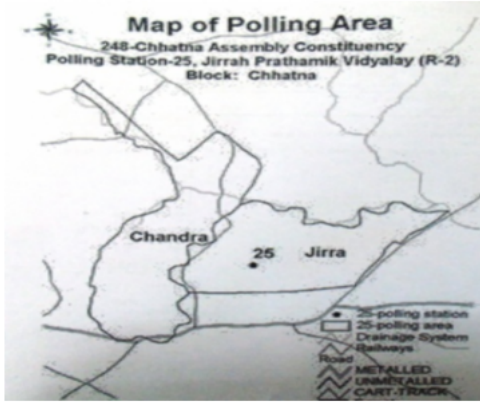

Nazri Naksha