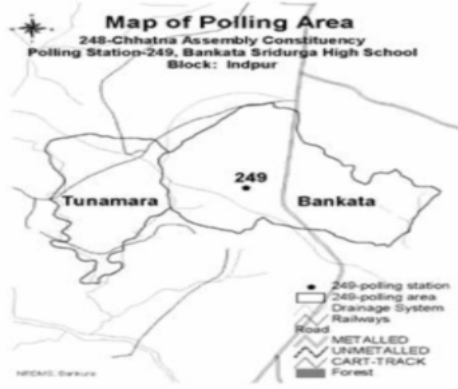

নির্বাচক নিবন্ধন আধিকারিকের স্বাক্ষর

Nazri Naksha

Google Map View

Polling Station Building Front View

Polling Station Front View

Cad View

Key MAP View

বিধানসভা নির্বাচনক্ষেত্রের নং, নাম : 248-ছাতনা
ভাগ নং, নাম : 1-বনকাটা