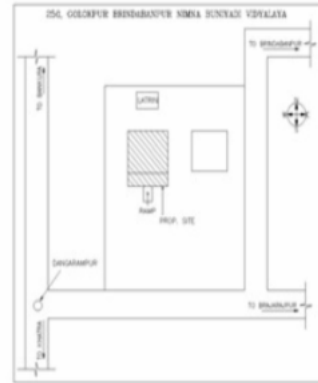

নির্বাচক নিবন্ধন আধিকারিকের স্বাক্ষর

Nazri Naksha

Google Map View

Polling Station Building Front View

Polling Station Front View

Cad View

Key MAP View

1 নাম : জশোজয় গরাই পিতার নাম: শ্যাম গরাই বাড়ির নং : এন0122 বয়স : 26 লিঙ্গ : পুরুষ	RNG1999234 ফটো উপলব্ধ	2 নাম : সরস্বতী গরাই স্বামীর নাম: শ্যাম গরাই বাড়ির নং : n0122 বয়স : 45 লিঙ্গ : মহিলা	RNG1478296 ফটো উপলব্ধ	3 নাম : শ্যাম গরাই পিতার নাম: অতুল গরাই বাড়ির নং : n0122 বয়স : 56 লিঙ্গ : পুরুষ	RNG1339837 ফটো উপলব্ধ
4 নাম : অপূর্ব গোস্বামী পিতার নাম: অনিল গোস্বামী বাড়ির নং : n0033 বয়স : 62 লিঙ্গ : পুরুষ	WB/36/247/324246 ফটো উপলব্ধ	5 নাম : লক্ষী গাঙ্গুলী স্বামীর নাম: অমিয় গাঙ্গুলী বাড়ির নং : n0033 বয়স : 46 লিঙ্গ : মহিলা	HWW1112309 ফটো উপলব্ধ	6 নাম : অমিয় গাঙ্গুলী পিতার নাম: কালীপদ গাঙ্গুলী বাড়ির নং : n0033 বয়স : 60 লিঙ্গ : পুরুষ	WB/36/247/324237 ফটো উপলব্ধ
7 নাম : সন্দীপ গাঙ্গুলী পিতার নাম: দুর্গাদাস গাঙ্গুলী বাড়ির নং : n0033 বয়স : 38 লিঙ্গ : পুরুষ	HWW2422665 ফটো উপলব্ধ	8 নাম : রীতা গাঙ্গুলী স্বামীর নাম: দুর্গাদাস গাঙ্গুলী বাড়ির নং : n0033 বয়স : 62 লিঙ্গ : মহিলা	WB/36/247/324030 ফটো উপলব্ধ	9 নাম : দুর্গাদাস গাঙ্গুলী পিতার নাম: কালীপদ গাঙ্গুলী বাড়ির নং : n0033 বয়স : 76 লিঙ্গ : পুরুষ	WB/36/247/324211 ফটো উপলব্ধ
10 নাম : পূজা গাঙ্গুলী স্বামীর নাম: গৌতম গাঙ্গুলী বাড়ির নং : n0032 বয়স : 30 লিঙ্গ : মহিলা	RNG1782986 ফটো উপলব্ধ	11 নাম : তৃপ্তি গাঙ্গুলী স্বামীর নাম: শক্তিপদ গাঙ্গুলী বাড়ির নং : n0032 বয়স : 47 লিঙ্গ : মহিলা	HWW1112317 ফটো উপলব্ধ	12 নাম : শক্তিপদ গাঙ্গুলী পিতার নাম: শিয়ারামদাস গাঙ্গুলী বাড়ির নং : n0032 বয়স : 56 লিঙ্গ : পুরুষ	WB/36/247/324055 ফটো উপলব্ধ
13 নাম : কৌশিক গাঙ্গুলী পিতার নাম: জশোজয় গাঙ্গুলী বাড়ির নং : n0031 বয়স : 38 লিঙ্গ : পুরুষ	HWW2557338 ফটো উপলব্ধ	14 নাম : গৌতম গাঙ্গুলী পিতার নাম: জশোজয় গাঙ্গুলী বাড়ির নং : n0031 বয়স : 41 লিঙ্গ : পুরুষ	HWW2271252 ফটো উপলব্ধ	15 নাম : মঞ্জু গাঙ্গুলী স্বামীর নাম: জশোজয় গাঙ্গুলী বাড়ির নং : n0031 বয়স : 62 লিঙ্গ : মহিলা	WB/36/247/324009 ফটো উপলব্ধ
16 নাম : জশোজয় গাঙ্গুলী পিতার নাম: কেশব গাঙ্গুলী বাড়ির নং : n0031 বয়স : 65 লিঙ্গ : পুরুষ	WB/36/247/324341 ফটো উপলব্ধ	17 নাম : মীরা গাঙ্গুলী স্বামীর নাম: বিজয় গাঙ্গুলী বাড়ির নং : n0031 বয়স : 65 লিঙ্গ : মহিলা	WB/36/247/324279 ফটো উপলব্ধ	18 নাম : মৌমিতা গাঙ্গুলী স্বামীর নাম: প্রসন্ন গাঙ্গুলী বাড়ির নং : n0038 বয়স : 30 লিঙ্গ : মহিলা	RNG1857986 ফটো উপলব্ধ
19 নাম : প্রিয়াকা গাঙ্গুলী স্বামীর নাম: সুদীপ গাঙ্গুলী বাড়ির নং : n0033 বয়স : 28 লিঙ্গ : মহিলা	RNG1857929 ফটো উপলব্ধ	20 নাম : মন্দিরা গাঙ্গুলী স্বামীর নাম: সন্দীপ গাঙ্গুলী বাড়ির নং : n0033 বয়স : 29 লিঙ্গ : মহিলা	RNG1857937 ফটো উপলব্ধ	21 নাম : সুদেষ্ণা গাঙ্গুলি পিতার নাম: অমিয় গাঙ্গুলি বাড়ির নং : এন0033 বয়স : 23 লিঙ্গ : মহিলা	RNG2249860 ফটো উপলব্ধ
22 নাম : নীলাঞ্জন গাঙ্গুলী পিতার নাম: শক্তিপদ গাঙ্গুলী বাড়ির নং : এন0032 বয়স : 23 লিঙ্গ : পুরুষ	RNG2249795 ফটো উপলব্ধ	23 নাম : সুদীপ গাঙ্গুলী পিতার নাম: দুর্গাদাস গাঙ্গুলী বাড়ির নং : n0033 বয়স : 35 লিঙ্গ : পুরুষ	RNG1206754 ফটো উপলব্ধ	24 নাম : সুমনা গাঙ্গুলী পিতার নাম: উত্তম কুমার গাঙ্গুলী বাড়ির নং : এন0038 বয়স : 22 লিঙ্গ : মহিলা	RNG2284669 ফটো উপলব্ধ
25 নাম : তৃষ্ণা গোস্বামী স্বামীর নাম: সুদর্শন গোস্বামী বাড়ির নং : n0033 বয়স : 40 লিঙ্গ : মহিলা	HWW2270932 ফটো উপলব্ধ	26 নাম : ধীরেন গাঙ্গুলী পিতার নাম: ভূষণ গাঙ্গুলী বাড়ির নং : n0035 বয়স : 73 লিঙ্গ : পুরুষ	WB/36/247/324220 ফটো উপলব্ধ	27 নাম : রেখা গাঙ্গুলী স্বামীর নাম: ধীরেন গাঙ্গুলী বাড়ির নং : n0035 বয়স : 69 লিঙ্গ : মহিলা	WB/36/247/324275 ফটো উপলব্ধ
28 নাম : দেবদাস গাঙ্গুলী পিতার নাম: ধীরেন গাঙ্গুলী বাড়ির নং : n0035 বয়স : 51 লিঙ্গ : পুরুষ	RNG1585843 ফটো উপলব্ধ	29 নাম : উদয় গাঙ্গুলী পিতার নাম: ধীরেন গাঙ্গুলী বাড়ির নং : n0035 বয়স : 48 লিঙ্গ : পুরুষ	HWW2497055 ফটো উপলব্ধ	30 নাম : শিবানী গাঙ্গুলী স্বামীর নাম: উদয় গাঙ্গুলী বাড়ির নং : n0035 বয়স : 37 লিঙ্গ : মহিলা	RNG1478163 ফটো উপলব্ধ