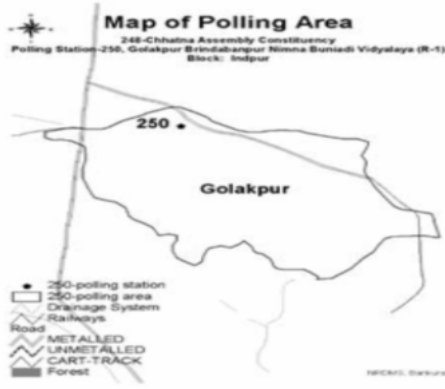

Nazri Naksha