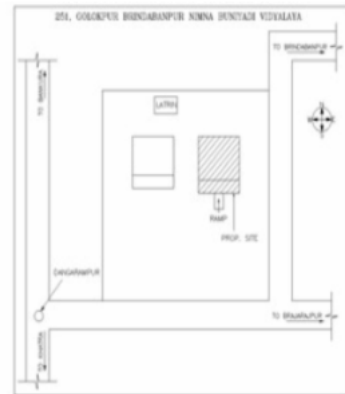

নির্বাচক নিবন্ধন আধিকারিকের স্বাক্ষর

Nazri Naksha

Google Map View

Polling Station Building Front View

Polling Station Front View

Cad View

Key MAP View

1 নাম : শ্রীকান্ত কুস্তকার পিতার নাম: যামিনী কুস্তকার বাড়ির নং : n0052 বয়স : 51 লিঙ্গ : পুরুষ ফটো উপলব্ধ	WB/36/247/318393	2 নাম : মঞ্জু কুস্তকার স্বামীর নাম: শ্রীকান্ত কুস্তকার বাড়ির নং : n0052 বয়স : 48 লিঙ্গ : মহিলা ফটো উপলব্ধ	WB/36/247/318315	3 নাম : শুকদেব কুস্তকার পিতার নাম: শ্রীকান্ত কুস্তকার বাড়ির নং : n0052 বয়স : 31 লিঙ্গ : পুরুষ ফটো উপলব্ধ	RNG1783117
4 নাম : নিতাই কুস্তকার পিতার নাম: ভরত কুস্তকার বাড়ির নং : n0053 বয়স : 60 লিঙ্গ : পুরুষ ফটো উপলব্ধ	WB/36/247/318402	5 নাম : মঞ্জু কুস্তকার স্বামীর নাম: নিতাই কুস্তকার বাড়ির নং : n0053 বয়স : 55 লিঙ্গ : মহিলা ফটো উপলব্ধ	WB/36/247/318291	6 নাম : বিবেকানন্দ কুস্তকার পিতার নাম: ভরত কুস্তকার বাড়ির নং : n0053 বয়স : 52 লিঙ্গ : পুরুষ ফটো উপলব্ধ	WB/36/247/318371
7 নাম : ঝুমা কুস্তকার স্বামীর নাম: বিবেকানন্দ কুস্তকার বাড়ির নং : n0053 বয়স : 35 লিঙ্গ : মহিলা ফটো উপলব্ধ	RNG1783216	8 নাম : বীণাপানী কুস্তকার স্বামীর নাম: সত্যাকিঙ্কর কুস্তকার বাড়ির নং : n0054 বয়স : 65 লিঙ্গ : মহিলা ফটো উপলব্ধ	WB/36/247/318109	9 নাম : রাজীব কুস্তকার পিতার নাম: সত্যাকিঙ্কর কুস্তকার বাড়ির নং : n0054 বয়স : 42 লিঙ্গ : পুরুষ ফটো উপলব্ধ	HWW2270478
10 নাম : মাম্পি কুস্তকার স্বামীর নাম: সঞ্জয় কুস্তকার বাড়ির নং : n0054 বয়স : 29 লিঙ্গ : মহিলা ফটো উপলব্ধ	RNG1783208	11 নাম : আনন্দ কুস্তকার পিতার নাম: বিপদতারন কুস্তকার বাড়ির নং : n0056 বয়স : 34 লিঙ্গ : পুরুষ ফটো উপলব্ধ	RNG1339795	12 নাম : শঙ্করী কুস্তকার স্বামীর নাম: পতিতপাবন কুস্তকার বাড়ির নং : n0057 বয়স : 77 লিঙ্গ : মহিলা ফটো উপলব্ধ	WB/36/247/318125
13 নাম : কমল চন্দ্র কুস্তকার পিতার নাম: যুগল কুস্তকার বাড়ির নং : n0004 বয়স : 76 লিঙ্গ : পুরুষ ফটো উপলব্ধ	WB/36/247/318002	14 নাম : সুধাময় কুস্তকার পিতার নাম: কমলচন্দ্র কুস্তকার বাড়ির নং : n0004 বয়স : 45 লিঙ্গ : পুরুষ ফটো উপলব্ধ	HWW1580992	15 নাম : অজিত কুস্তকার পিতার নাম: নারান কুস্তকার বাড়ির নং : n0050 বয়স : 60 লিঙ্গ : পুরুষ ফটো উপলব্ধ	WB/36/247/318339
16 নাম : তারাপদ কুস্তকার পিতার নাম: গোলক কুস্তকার বাড়ির নং : n0071 বয়স : 52 লিঙ্গ : পুরুষ ফটো উপলব্ধ	WB/36/247/318259	17 নাম : ফটিক কুস্তকার পিতার নাম: হরিপদ কুস্তকার বাড়ির নং : n0072 বয়স : 55 লিঙ্গ : পুরুষ ফটো উপলব্ধ	WB/36/247/318428	18 নাম : নেপুরা কুস্তকার স্বামীর নাম: ফটিক কুস্তকার বাড়ির নং : n0072 বয়স : 51 লিঙ্গ : মহিলা ফটো উপলব্ধ	WB/36/247/318401
19 নাম : পূর্ণিমা কুস্তকার স্বামীর নাম: গুরুপদ কুস্তকার বাড়ির নং : n0074 বয়স : 32 লিঙ্গ : মহিলা ফটো উপলব্ধ	RNG1585942	20 নাম : টুসু কুস্তকার স্বামীর নাম: কার্তিক কুস্তকার বাড়ির নং : n0075 বয়স : 41 লিঙ্গ : মহিলা ফটো উপলব্ধ	HWW2422418	21 নাম : বিজয় কুস্তকার পিতার নাম: ভুবন কুস্তকার বাড়ির নং : n0088 বয়স : 70 লিঙ্গ : পুরুষ ফটো উপলব্ধ	WB/36/247/318265
22 নাম : বলরাম কুস্তকার পিতার নাম: ভুবন কুস্তকার বাড়ির নং : n0089 বয়স : 56 লিঙ্গ : পুরুষ ফটো উপলব্ধ	WB/36/247/318212	23 নাম : মঞ্জুড়া কুস্তকার স্বামীর নাম: নবগোপাল কুস্তকার বাড়ির নং : n0090 বয়স : 40 লিঙ্গ : মহিলা ফটো উপলব্ধ	HWW2422574	24 নাম : সুদীপ কুস্তকার পিতার নাম: বীরেন কুস্তকার বাড়ির নং : n0096 বয়স : 33 লিঙ্গ : পুরুষ ফটো উপলব্ধ	RNG1477199
25 নাম : ধীরেন কুস্তকার পিতার নাম: রতন কুস্তকার বাড়ির নং : n0096 বয়স : 55 লিঙ্গ : পুরুষ ফটো উপলব্ধ	WB/36/247/318280	26 নাম : কাজল কুস্তকার স্বামীর নাম: শ্রীদাম কুস্তকার বাড়ির নং : n0062 বয়স : 28 লিঙ্গ : মহিলা ফটো উপলব্ধ	RNG1889229	27 নাম : নিয়তী কুস্তকার স্বামীর নাম: মঙ্গলদীপ কুস্তকার বাড়ির নং : n0073 বয়স : 27 লিঙ্গ : মহিলা ফটো উপলব্ধ	RNG1889138
28 নাম : তাপস কুস্তকার পিতার নাম: লক্ষণ কুস্তকার বাড়ির নং : n0073 বয়স : 27 লিঙ্গ : পুরুষ ফটো উপলব্ধ	RNG1889120	29 নাম : সুসান্ত কুস্তকার পিতার নাম: তারাপদ কুস্তকার বাড়ির নং : n0071 বয়স : 27 লিঙ্গ : পুরুষ ফটো উপলব্ধ	RNG1889054	30 নাম : বন্দনা কুস্তকার স্বামীর নাম: ঘনশ্যাম কুস্তকার বাড়ির নং : n0074 বয়স : 37 লিঙ্গ : মহিলা ফটো উপলব্ধ	HWW2422566