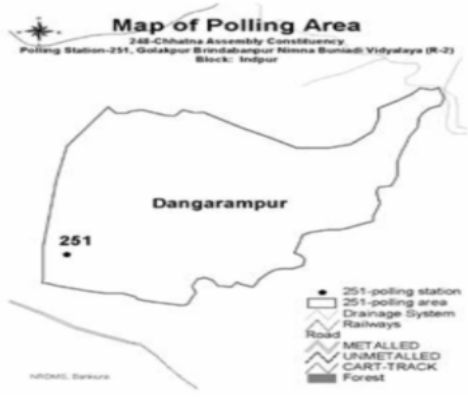

Nazri Naksha