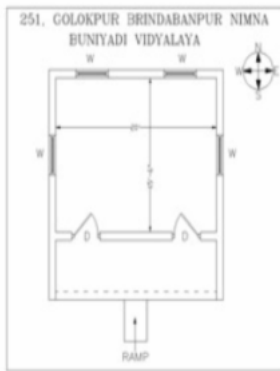

নির্বাচক নিবন্ধন আধিকারিকের স্বাক্ষর

Nazri Naksha

Google Map View

Polling Station Building Front View

Polling Station Front View

Cad View

Key MAP View

1 নাম : শ্রীকান্ত কুস্তকার পিতার নাম: যামিনী কুস্তকার বাড়ির নং : n0052 বয়স : 51 লিঙ্গ : পুরুষ ফটো উপলব্ধ	WB/36/247/318393	2 নাম : মঞ্জু কুস্তকার স্বামীর নাম: শ্রীকান্ত কুস্তকার বাড়ির নং : n0052 বয়স : 48 লিঙ্গ : মহিলা ফটো উপলব্ধ	WB/36/247/318315	3 নাম : শুকদেব কুস্তকার পিতার নাম: শ্রীকান্ত কুস্তকার বাড়ির নং : n0052 বয়স : 31 লিঙ্গ : পুরুষ ফটো উপলব্ধ	RNG1783117
4 নাম : নিতাই কুস্তকার পিতার নাম: ভরত কুস্তকার বাড়ির নং : n0053 বয়স : 60 লিঙ্গ : পুরুষ ফটো উপলব্ধ	WB/36/247/318402	5 নাম : মঞ্জু কুস্তকার স্বামীর নাম: নিতাই কুস্তকার বাড়ির নং : n0053 বয়স : 55 লিঙ্গ : মহিলা ফটো উপলব্ধ	WB/36/247/318291	6 নাম : বিবেকানন্দ কুস্তকার পিতার নাম: ভরত কুস্তকার বাড়ির নং : n0053 বয়স : 52 লিঙ্গ : পুরুষ ফটো উপলব্ধ	WB/36/247/318371
7 নাম : ঝুমা কুস্তকার স্বামীর নাম: বিবেকানন্দ কুস্তকার বাড়ির নং : n0053 বয়স : 35 লিঙ্গ : মহিলা ফটো উপলব্ধ	RNG1783216	8 নাম : বীণাপানী কুস্তকার স্বামীর নাম: সত্যাকিঙ্কর কুস্তকার বাড়ির নং : n0054 বয়স : 65 লিঙ্গ : মহিলা ফটো উপলব্ধ	WB/36/247/318109	9 নাম : রাজীব কুস্তকার পিতার নাম: সত্যাকিঙ্কর কুস্তকার বাড়ির নং : n0054 বয়স : 42 লিঙ্গ : পুরুষ ফটো উপলব্ধ	HWW2270478
10 নাম : মাম্পি কুস্তকার স্বামীর নাম: সঞ্জয় কুস্তকার বাড়ির নং : n0054 বয়স : 29 লিঙ্গ : মহিলা ফটো উপলব্ধ	RNG1783208	11 নাম : আনন্দ কুস্তকার পিতার নাম: বিপদতারন কুস্তকার বাড়ির নং : n0056 বয়স : 34 লিঙ্গ : পুরুষ ফটো উপলব্ধ	RNG1339795	12 নাম : শঙ্করী কুস্তকার স্বামীর নাম: পতিতপাবন কুস্তকার বাড়ির নং : n0057 বয়স : 77 লিঙ্গ : মহিলা ফটো উপলব্ধ	WB/36/247/318125
13 নাম : কমল চন্দ্র কুস্তকার পিতার নাম: যুগল কুস্তকার বাড়ির নং : n0004 বয়স : 76 লিঙ্গ : পুরুষ ফটো উপলব্ধ	WB/36/247/318002	14 নাম : সুধাময় কুস্তকার পিতার নাম: কমলচন্দ্র কুস্তকার বাড়ির নং : n0004 বয়স : 45 লিঙ্গ : পুরুষ ফটো উপলব্ধ	HWW1580992	15 নাম : অজিত কুস্তকার পিতার নাম: নারান কুস্তকার বাড়ির নং : n0050 বয়স : 60 লিঙ্গ : পুরুষ ফটো উপলব্ধ	WB/36/247/318339
16 নাম : তারাপদ কুস্তকার পিতার নাম: গোলক কুস্তকার বাড়ির নং : n0071 বয়স : 52 লিঙ্গ : পুরুষ ফটো উপলব্ধ	WB/36/247/318259	17 নাম : ফটিক কুস্তকার পিতার নাম: হরিপদ কুস্তকার বাড়ির নং : n0072 বয়স : 55 লিঙ্গ : পুরুষ ফটো উপলব্ধ	WB/36/247/318428	18 নাম : নেপুরা কুস্তকার স্বামীর নাম: ফটিক কুস্তকার বাড়ির নং : n0072 বয়স : 51 লিঙ্গ : মহিলা ফটো উপলব্ধ	WB/36/247/318401
19 নাম : পূর্ণিমা কুস্তকার স্বামীর নাম: গুরুপদ কুস্তকার বাড়ির নং : n0074 বয়স : 32 লিঙ্গ : মহিলা ফটো উপলব্ধ	RNG1585942	20 নাম : টুসু কুস্তকার স্বামীর নাম: কার্তিক কুস্তকার বাড়ির নং : n0075 বয়স : 41 লিঙ্গ : মহিলা ফটো উপলব্ধ	HWW2422418	21 নাম : বিজয় কুস্তকার পিতার নাম: ভুবন কুস্তকার বাড়ির নং : n0088 বয়স : 70 লিঙ্গ : পুরুষ ফটো উপলব্ধ	WB/36/247/318265
22 নাম : বলরাম কুস্তকার পিতার নাম: ভুবন কুস্তকার বাড়ির নং : n0089 বয়স : 56 লিঙ্গ : পুরুষ ফটো উপলব্ধ	WB/36/247/318212	23 নাম : মঞ্জুড়া কুস্তকার স্বামীর নাম: নবগোপাল কুস্তকার বাড়ির নং : n0090 বয়স : 40 লিঙ্গ : মহিলা ফটো উপলব্ধ	HWW2422574	24 নাম : সুদীপ কুস্তকার পিতার নাম: বীরেন কুস্তকার বাড়ির নং : n0096 বয়স : 33 লিঙ্গ : পুরুষ ফটো উপলব্ধ	RNG1477199
25 নাম : ধীরেন কুস্তকার পিতার নাম: রতন কুস্তকার বাড়ির নং : n0096 বয়স : 55 লিঙ্গ : পুরুষ ফটো উপলব্ধ	WB/36/247/318280	26 নাম : কাজল কুস্তকার স্বামীর নাম: শ্রীদাম কুস্তকার বাড়ির নং : n0062 বয়স : 28 লিঙ্গ : মহিলা ফটো উপলব্ধ	RNG1889229	27 নাম : নিয়তী কুস্তকার স্বামীর নাম: মঙ্গলদীপ কুস্তকার বাড়ির নং : n0073 বয়স : 27 লিঙ্গ : মহিলা ফটো উপলব্ধ	RNG1889138
28 নাম : তাপস কুস্তকার পিতার নাম: লক্ষণ কুস্তকার বাড়ির নং : n0073 বয়স : 27 লিঙ্গ : পুরুষ ফটো উপলব্ধ	RNG1889120	29 নাম : সুসান্ত কুস্তকার পিতার নাম: তারাপদ কুস্তকার বাড়ির নং : n0071 বয়স : 27 লিঙ্গ : পুরুষ ফটো উপলব্ধ	RNG1889054	30 নাম : বন্দনা কুস্তকার স্বামীর নাম: ঘনশ্যাম কুস্তকার বাড়ির নং : n0074 বয়স : 37 লিঙ্গ : মহিলা ফটো উপলব্ধ	HWW2422566