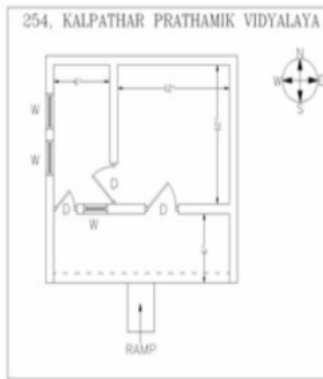

নির্বাচক নিবন্ধন আধিকারিকের স্বাক্ষর

Nazri Naksha

Google Map View

Polling Station Building Front View

Polling Station Front View

Cad View

Key MAP View

1 নাম : সাধন কোনার পিতার নাম: মদন কোনার বাড়ির নং : n0082 বয়স : 52 লিঙ্গ : পুরুষ	HWW1394147 ফটো উপলব্ধ	2 নাম : আল্লা কোনার স্বামীর নাম: সাধন কোনার বাড়ির নং : n0082 বয়স : 48 লিঙ্গ : মহিলা	HWW1394204 ফটো উপলব্ধ	3 নাম : টিকু লায়েক স্বামীর নাম: শুশান্ত লায়েক বাড়ির নং : n0047 বয়স : 35 লিঙ্গ : মহিলা	RNG1478940 ফটো উপলব্ধ
4 নাম : সুশান্ত লায়েক পিতার নাম: আদিত্য লায়েক বাড়ির নং : n0047 বয়স : 49 লিঙ্গ : পুরুষ	HWW1394238 ফটো উপলব্ধ	5 নাম : অপর্ণা লায়েক স্বামীর নাম: আদিত্য লায়েক বাড়ির নং : n0047 বয়স : 67 লিঙ্গ : মহিলা	WB/36/247/342028 ফটো উপলব্ধ	Q 6 নাম : পার্বতী কোনার স্বামীর নাম: হিমাংশু কোনার বাড়ির নং : বয়স : 79 লিঙ্গ : মহিলা	RNG1478981 ফটো উপলব্ধ
7 নাম : পুতুল পান স্বামীর নাম: বিশ্বনাথ পান বাড়ির নং : n0042 বয়স : 48 লিঙ্গ : মহিলা	HWW2274314 ফটো উপলব্ধ	8 নাম : পার্থ পান পিতার নাম: বিশ্বনাথ পান বাড়ির নং : n0042 বয়স : 24 লিঙ্গ : পুরুষ	RNG2128049 ফটো উপলব্ধ	9 নাম : পেমা চৌধুরী পান স্বামীর নাম: পার্থ পান বাড়ির নং : এন0042 বয়স : 21 লিঙ্গ : মহিলা	RNG2484640 ফটো উপলব্ধ
10 নাম : দীনবন্ধু বাউরী পিতার নাম: লক্ষ্মীকান্ত বাউরী বাড়ির নং : n0006 বয়স : 27 লিঙ্গ : পুরুষ	RNG1931096 ফটো উপলব্ধ	11 নাম : মমতা বাউরী স্বামীর নাম: গোরাচাঁদ বাউরী বাড়ির নং : n0012 বয়স : 33 লিঙ্গ : মহিলা	RNG1587146 ফটো উপলব্ধ	12 নাম : মনসারাম বাউরী পিতার নাম: দুর্গাপদ বাউরী বাড়ির নং : n0118 বয়স : 32 লিঙ্গ : পুরুষ	RNG1587245 ফটো উপলব্ধ
13 নাম : লতা বাউরী স্বামীর নাম: দুর্গাপদ বাউরী বাড়ির নং : n0013 বয়স : 53 লিঙ্গ : মহিলা	RNG2128288 ফটো উপলব্ধ	14 নাম : বিদ্যা বাউরী পিতার নাম: সমীরন বাউরী বাড়ির নং : n0012 বয়স : 24 লিঙ্গ : পুরুষ	RNG2128171 ফটো উপলব্ধ	15 নাম : দিবস বাউরী পিতার নাম: ভীম বাউরী বাড়ির নং : এন0015 বয়স : 24 লিঙ্গ : পুরুষ	RNG2128163 ফটো উপলব্ধ
16 নাম : সারদা বাউরী স্বামীর নাম: বিনোদ বাউরী বাড়ির নং : n0001 বয়স : 24 লিঙ্গ : মহিলা	RNG2128197 ফটো উপলব্ধ	17 নাম : তারক বাউরী পিতার নাম: দুর্গাপদ বাউরী বাড়ির নং : n0013 বয়স : 30 লিঙ্গ : পুরুষ	RNG1889641 ফটো উপলব্ধ	18 নাম : কুমকুম বাউরী স্বামীর নাম: অরুণ বাউরী বাড়ির নং : এন0008 বয়স : 23 লিঙ্গ : মহিলা	RNG2246130 ফটো উপলব্ধ
19 নাম : রাজীব বাউরী পিতার নাম: রঞ্জিত বাউরী বাড়ির নং : এন0010 বয়স : 23 লিঙ্গ : পুরুষ	RNG2246304 ফটো উপলব্ধ	20 নাম : বুন বাউরী পিতার নাম: সারু বাউরী বাড়ির নং : n0010 বয়স : 53 লিঙ্গ : মহিলা	RNG2246429 ফটো উপলব্ধ	21 নাম : রিয়া বাউরী পিতার নাম: সমীরন বাউরী বাড়ির নং : এন0050 বয়স : 22 লিঙ্গ : মহিলা	RNG2286607 ফটো উপলব্ধ
22 নাম : তাপসী বাউরী পিতার নাম: মহাদেব বাউরী বাড়ির নং : এন0012 বয়স : 22 লিঙ্গ : মহিলা	RNG2286623 ফটো উপলব্ধ	23 নাম : গনেশ বাউরী পিতার নাম: বিষ্ণু বাউরী বাড়ির নং : n0001 বয়স : 67 লিঙ্গ : পুরুষ	WB/36/247/342040 ফটো উপলব্ধ	24 নাম : মনজুড়া বাউরী স্বামীর নাম: গনেশ বাউরী বাড়ির নং : n0001 বয়স : 61 লিঙ্গ : মহিলা	WB/36/247/342041 ফটো উপলব্ধ
25 নাম : ঝর্ণা বাউরী স্বামীর নাম: রঞ্জিত বাউরী বাড়ির নং : n0010 বয়স : 45 লিঙ্গ : মহিলা	HWW2024388 ফটো উপলব্ধ	26 নাম : স্বপন বাউরী পিতার নাম: সারু বাউরী বাড়ির নং : n0010 বয়স : 46 লিঙ্গ : পুরুষ	HWW1394519 ফটো উপলব্ধ	27 নাম : চম্পা বাউরী স্বামীর নাম: স্বপন বাউরী বাড়ির নং : n0010 বয়স : 41 লিঙ্গ : মহিলা	HWW2498343 ফটো উপলব্ধ
28 নাম : রবি বাউরী পিতার নাম: খাঁদু বাউরী বাড়ির নং : n0011 বয়স : 59 লিঙ্গ : পুরুষ	WB/36/247/342102 ফটো উপলব্ধ	29 নাম : শকুন্তলা বাউরী স্বামীর নাম: বাবলু বাউরী বাড়ির নং : n0011 বয়স : 37 লিঙ্গ : মহিলা	RNG1698356 ফটো উপলব্ধ	30 নাম : জনার্দন বাউরী পিতার নাম: পটল বাউরী বাড়ির নং : n0012 বয়স : 71 লিঙ্গ : পুরুষ	HWW1392703 ফটো উপলব্ধ