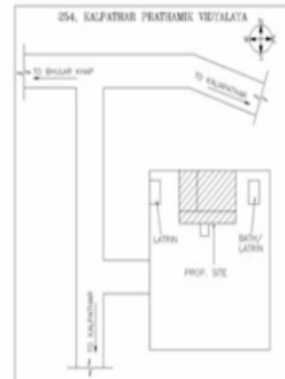

নির্বাচক নিবন্ধন আধিকারিকের স্বাক্ষর

Nazri Naksha

Google Map View

Polling Station Building Front View

Polling Station Front View

Cad View

Key MAP View

1 নাম : সাধন কোনার পিতার নাম: মদন কোনার বাড়ির নং : n0082 বয়স : 52 লিঙ্গ : পুরুষ	HWW1394147 ফটো উপলব্ধ	2 নাম : আল্লা কোনার স্বামীর নাম: সাধন কোনার বাড়ির নং : n0082 বয়স : 48 লিঙ্গ : মহিলা	HWW1394204 ফটো উপলব্ধ	3 নাম : টিকু লায়েক স্বামীর নাম: শুশান্ত লায়েক বাড়ির নং : n0047 বয়স : 35 লিঙ্গ : মহিলা	RNG1478940 ফটো উপলব্ধ
4 নাম : সুশান্ত লায়েক পিতার নাম: আদিত্য লায়েক বাড়ির নং : n0047 বয়স : 49 লিঙ্গ : পুরুষ	HWW1394238 ফটো উপলব্ধ	5 নাম : অপর্ণা লায়েক স্বামীর নাম: আদিত্য লায়েক বাড়ির নং : n0047 বয়স : 67 লিঙ্গ : মহিলা	WB/36/247/342028 ফটো উপলব্ধ	Q 6 নাম : পার্বতী কোনার স্বামীর নাম: হিমাংশু কোনার বাড়ির নং : বয়স : 79 লিঙ্গ : মহিলা	RNG1478981 ফটো উপলব্ধ
7 নাম : পুতুল পান স্বামীর নাম: বিশ্বনাথ পান বাড়ির নং : n0042 বয়স : 48 লিঙ্গ : মহিলা	HWW2274314 ফটো উপলব্ধ	8 নাম : পার্থ পান পিতার নাম: বিশ্বনাথ পান বাড়ির নং : n0042 বয়স : 24 লিঙ্গ : পুরুষ	RNG2128049 ফটো উপলব্ধ	9 নাম : পেমা চৌধুরী পান স্বামীর নাম: পার্থ পান বাড়ির নং : এন0042 বয়স : 21 লিঙ্গ : মহিলা	RNG2484640 ফটো উপলব্ধ
10 নাম : দীনবন্ধু বাউরী পিতার নাম: লক্ষ্মীকান্ত বাউরী বাড়ির নং : n0006 বয়স : 27 লিঙ্গ : পুরুষ	RNG1931096 ফটো উপলব্ধ	11 নাম : মমতা বাউরী স্বামীর নাম: গোরাচাঁদ বাউরী বাড়ির নং : n0012 বয়স : 33 লিঙ্গ : মহিলা	RNG1587146 ফটো উপলব্ধ	12 নাম : মনসারাম বাউরী পিতার নাম: দুর্গাপদ বাউরী বাড়ির নং : n0118 বয়স : 32 লিঙ্গ : পুরুষ	RNG1587245 ফটো উপলব্ধ
13 নাম : লতা বাউরী স্বামীর নাম: দুর্গাপদ বাউরী বাড়ির নং : n0013 বয়স : 53 লিঙ্গ : মহিলা	RNG2128288 ফটো উপলব্ধ	14 নাম : বিদ্যা বাউরী পিতার নাম: সমীরন বাউরী বাড়ির নং : n0012 বয়স : 24 লিঙ্গ : পুরুষ	RNG2128171 ফটো উপলব্ধ	15 নাম : দিবস বাউরী পিতার নাম: ভীম বাউরী বাড়ির নং : এন0015 বয়স : 24 লিঙ্গ : পুরুষ	RNG2128163 ফটো উপলব্ধ
16 নাম : সারদা বাউরী স্বামীর নাম: বিনোদ বাউরী বাড়ির নং : n0001 বয়স : 24 লিঙ্গ : মহিলা	RNG2128197 ফটো উপলব্ধ	17 নাম : তারক বাউরী পিতার নাম: দুর্গাপদ বাউরী বাড়ির নং : n0013 বয়স : 30 লিঙ্গ : পুরুষ	RNG1889641 ফটো উপলব্ধ	18 নাম : কুমকুম বাউরী স্বামীর নাম: অরুণ বাউরী বাড়ির নং : এন0008 বয়স : 23 লিঙ্গ : মহিলা	RNG2246130 ফটো উপলব্ধ
19 নাম : রাজীব বাউরী পিতার নাম: রঞ্জিত বাউরী বাড়ির নং : এন0010 বয়স : 23 লিঙ্গ : পুরুষ	RNG2246304 ফটো উপলব্ধ	20 নাম : বুন বাউরী পিতার নাম: সারু বাউরী বাড়ির নং : n0010 বয়স : 53 লিঙ্গ : মহিলা	RNG2246429 ফটো উপলব্ধ	21 নাম : রিয়া বাউরী পিতার নাম: সমীরন বাউরী বাড়ির নং : এন0050 বয়স : 22 লিঙ্গ : মহিলা	RNG2286607 ফটো উপলব্ধ
22 নাম : তাপসী বাউরী পিতার নাম: মহাদেব বাউরী বাড়ির নং : এন0012 বয়স : 22 লিঙ্গ : মহিলা	RNG2286623 ফটো উপলব্ধ	23 নাম : গনেশ বাউরী পিতার নাম: বিষ্ণু বাউরী বাড়ির নং : n0001 বয়স : 67 লিঙ্গ : পুরুষ	WB/36/247/342040 ফটো উপলব্ধ	24 নাম : মনজুড়া বাউরী স্বামীর নাম: গনেশ বাউরী বাড়ির নং : n0001 বয়স : 61 লিঙ্গ : মহিলা	WB/36/247/342041 ফটো উপলব্ধ
25 নাম : ঝর্ণা বাউরী স্বামীর নাম: রঞ্জিত বাউরী বাড়ির নং : n0010 বয়স : 45 লিঙ্গ : মহিলা	HWW2024388 ফটো উপলব্ধ	26 নাম : স্বপন বাউরী পিতার নাম: সারু বাউরী বাড়ির নং : n0010 বয়স : 46 লিঙ্গ : পুরুষ	HWW1394519 ফটো উপলব্ধ	27 নাম : চম্পা বাউরী স্বামীর নাম: স্বপন বাউরী বাড়ির নং : n0010 বয়স : 41 লিঙ্গ : মহিলা	HWW2498343 ফটো উপলব্ধ
28 নাম : রবি বাউরী পিতার নাম: খাঁদু বাউরী বাড়ির নং : n0011 বয়স : 59 লিঙ্গ : পুরুষ	WB/36/247/342102 ফটো উপলব্ধ	29 নাম : শকুন্তলা বাউরী স্বামীর নাম: বাবলু বাউরী বাড়ির নং : n0011 বয়স : 37 লিঙ্গ : মহিলা	RNG1698356 ফটো উপলব্ধ	30 নাম : জনার্দন বাউরী পিতার নাম: পটল বাউরী বাড়ির নং : n0012 বয়স : 71 লিঙ্গ : পুরুষ	HWW1392703 ফটো উপলব্ধ