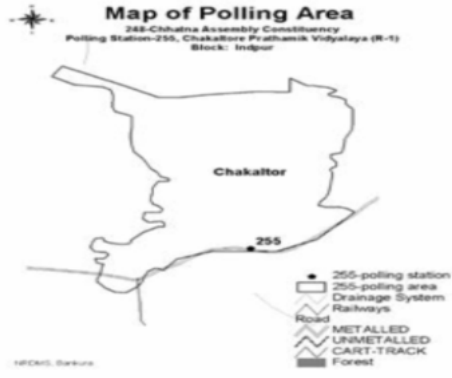

Nazri Naksha