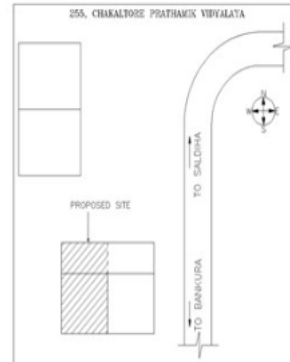

নির্বাচক নিবন্ধন আধিকারিকের স্বাক্ষর

Nazri Naksha

Google Map View

Polling Station Building Front View

Polling Station Front View

Cad View

Key MAP View

1 নাম : মামনি বাউরী স্বামীর নাম: বিদ্যুত বাউরী বাড়ির নং : n0120 বয়স : 32 লিঙ্গ : মহিলা	RNG1698810	ফটো উপলব্ধ	2 নাম : তিতালি বাউরী স্বামীর নাম: রাজেন বাউরী বাড়ির নং : n0120 বয়স : 60 লিঙ্গ : মহিলা	HWW1104199	ফটো উপলব্ধ	3 নাম : বিদ্যুৎ বাউরী পিতার নাম: রাজেন বাউরী বাড়ির নং : n0120 বয়স : 32 লিঙ্গ : পুরুষ	RNG1587419	ফটো উপলব্ধ
4 নাম : পারুল কুন্ডু মায়ের নাম: বুলুরানী কুন্ডু বাড়ির নং : এন0000 বয়স : 29 লিঙ্গ : মহিলা	RNG1933951	ফটো উপলব্ধ	5 নাম : ফটিক কুস্তকার পিতার নাম: প্রহ্লাদ কুস্তকার বাড়ির নং : n0070 বয়স : 62 লিঙ্গ : পুরুষ	RNG1086164	ফটো উপলব্ধ	6 নাম : সুশীল ব্যানার্জী পিতার নাম: রামরঞ্জন ব্যানার্জী বাড়ির নং : n0070 বয়স : 57 লিঙ্গ : পুরুষ	RNG2236925	ফটো উপলব্ধ
7 নাম : সরস্বতী ব্যানার্জী স্বামীর নাম: সুশীল ব্যানার্জী বাড়ির নং : n0070 বয়স : 52 লিঙ্গ : মহিলা	RNG2236859	ফটো উপলব্ধ	8 নাম : ভাগ্যধর কুস্তকার পিতার নাম: পরান কুস্তকার বাড়ির নং : n0186 বয়স : 28 লিঙ্গ : পুরুষ	RNG1859172	ফটো উপলব্ধ	9 নাম : উমা কুস্তকার স্বামীর নাম: দেবনাথ কুস্তকার বাড়ির নং : এন0137 বয়স : 25 লিঙ্গ : মহিলা	XWI1896943	ফটো উপলব্ধ
10 নাম : বিকাশ কুস্তকার পিতার নাম: নাড়গোপাল কুস্তকার বাড়ির নং : n0201 বয়স : 27 লিঙ্গ : পুরুষ	RNG1889773	ফটো উপলব্ধ	11 নাম : পদ্মা কুস্তকার স্বামীর নাম: ফটিক কুস্তকার বাড়ির নং : n0070 বয়স : 50 লিঙ্গ : মহিলা	WB/36/247/210300	ফটো উপলব্ধ	12 নাম : দেবনাথ কুস্তকার পিতার নাম: নারান কুস্তকার বাড়ির নং : n0137 বয়স : 36 লিঙ্গ : পুরুষ	HWW2592079	ফটো উপলব্ধ
13 নাম : বিশ্বনাথ কুস্তকার পিতার নাম: নরান কুস্তকার বাড়ির নং : n0144 বয়স : 44 লিঙ্গ : পুরুষ	HWW1983295	ফটো উপলব্ধ	14 নাম : করুনা কুস্তকার স্বামীর নাম: নাড়গোপাল কুস্তকার বাড়ির নং : n0201 বয়স : 45 লিঙ্গ : মহিলা	HWW2230142	ফটো উপলব্ধ	15 নাম : তাপস ব্যানার্জী পিতার নাম: সুশীল ব্যানার্জী বাড়ির নং : n0070 বয়স : 33 লিঙ্গ : পুরুষ	RNG1698497	ফটো উপলব্ধ
16 নাম : নাড় গোপাল কুস্তকার পিতার নাম: মদন কুস্তকার বাড়ির নং : n0201 বয়স : 56 লিঙ্গ : পুরুষ	WB/36/247/213486	ফটো উপলব্ধ	17 নাম : পবিত্র কুস্তকার মায়ের নাম: কুড়ানী কুস্তকার বাড়ির নং : n0186 বয়স : 33 লিঙ্গ : পুরুষ	RNG1479070	ফটো উপলব্ধ	18 নাম : কুড়ানী কুস্তকার স্বামীর নাম: পরান কুস্তকার বাড়ির নং : n0186 বয়স : 70 লিঙ্গ : মহিলা	HWW1572312	ফটো উপলব্ধ
19 নাম : বাবলু কুস্তকার পিতার নাম: নিতাই কুস্তকার বাড়ির নং : n0143 বয়স : 30 লিঙ্গ : পুরুষ	RNG1698398	ফটো উপলব্ধ	20 নাম : কম্পনা কুস্তকার স্বামীর নাম: মধুসূদন কুস্তকার বাড়ির নং : n0139 বয়স : 60 লিঙ্গ : মহিলা	WB/36/247/210303	ফটো উপলব্ধ	21 নাম : রেখা কুস্তকার স্বামীর নাম: শিবনাথ কুস্তকার বাড়ির নং : n0137 বয়স : 38 লিঙ্গ : মহিলা	HWW2592046	ফটো উপলব্ধ
22 নাম : শিবনাথ কুস্তকার পিতার নাম: নারান কুস্তকার বাড়ির নং : n0137 বয়স : 44 লিঙ্গ : পুরুষ	HWW2408946	ফটো উপলব্ধ	23 নাম : নারান কুস্তকার পিতার নাম: রামপদ কুস্তকার বাড়ির নং : n0137 বয়স : 78 লিঙ্গ : পুরুষ	WB/36/247/210375	ফটো উপলব্ধ	24 নাম : রঘুনাথ কর পিতার নাম: ভজহরি কর বাড়ির নং : n0007 বয়স : 65 লিঙ্গ : পুরুষ	WB/36/247/210440	ফটো উপলব্ধ
25 নাম : সুপর্ণা কর স্বামীর নাম: ধনঞ্জয় কর বাড়ির নং : n0006 বয়স : 32 লিঙ্গ : মহিলা	RNG1698471	ফটো উপলব্ধ	26 নাম : ধনঞ্জয় কর পিতার নাম: প্রভাস কর বাড়ির নং : n0006 বয়স : 42 লিঙ্গ : পুরুষ	RNG1085927	ফটো উপলব্ধ	27 নাম : বেলা কর স্বামীর নাম: প্রভাস কর বাড়ির নং : n0006 বয়স : 65 লিঙ্গ : মহিলা	WB/36/247/210433	ফটো উপলব্ধ
28 নাম : প্রভাস কর পিতার নাম: ভজহরি কর বাড়ির নং : n0006 বয়স : 72 লিঙ্গ : পুরুষ	HWW2230084	ফটো উপলব্ধ	29 নাম : কুস্তলা কর পিতার নাম: নিমাই কর বাড়ির নং : n0002 বয়স : 62 লিঙ্গ : মহিলা	WB/36/247/210435	ফটো উপলব্ধ	30 নাম : সঞ্জয় কর পিতার নাম: নিমাই কর বাড়ির নং : n0002 বয়স : 36 লিঙ্গ : পুরুষ	RNG1423946	ফটো উপলব্ধ