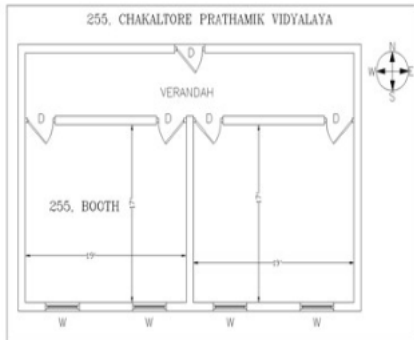

নির্বাচক নিবন্ধন আধিকারিকের স্বাক্ষর

Nazri Naksha

Google Map View

Polling Station Building Front View

Polling Station Front View

Cad View

Key MAP View

1 নাম : মামনি বাউরী স্বামীর নাম: বিদ্যুত বাউরী বাড়ির নং : n0120 বয়স : 32 লিঙ্গ : মহিলা	RNG1698810	ফটো উপলব্ধ	2 নাম : তিতালি বাউরী স্বামীর নাম: রাজেন বাউরী বাড়ির নং : n0120 বয়স : 60 লিঙ্গ : মহিলা	HWW1104199	ফটো উপলব্ধ	3 নাম : বিদ্যুৎ বাউরী পিতার নাম: রাজেন বাউরী বাড়ির নং : n0120 বয়স : 32 লিঙ্গ : পুরুষ	RNG1587419	ফটো উপলব্ধ
4 নাম : পারুল কুন্ডু মায়ের নাম: বুলুরানী কুন্ডু বাড়ির নং : এন0000 বয়স : 29 লিঙ্গ : মহিলা	RNG1933951	ফটো উপলব্ধ	5 নাম : ফটিক কুস্তকার পিতার নাম: প্রহ্লাদ কুস্তকার বাড়ির নং : n0070 বয়স : 62 লিঙ্গ : পুরুষ	RNG1086164	ফটো উপলব্ধ	6 নাম : সুশীল ব্যানার্জী পিতার নাম: রামরঞ্জন ব্যানার্জী বাড়ির নং : n0070 বয়স : 57 লিঙ্গ : পুরুষ	RNG2236925	ফটো উপলব্ধ
7 নাম : সরস্বতী ব্যানার্জী স্বামীর নাম: সুশীল ব্যানার্জী বাড়ির নং : n0070 বয়স : 52 লিঙ্গ : মহিলা	RNG2236859	ফটো উপলব্ধ	8 নাম : ভাগ্যধর কুস্তকার পিতার নাম: পরান কুস্তকার বাড়ির নং : n0186 বয়স : 28 লিঙ্গ : পুরুষ	RNG1859172	ফটো উপলব্ধ	9 নাম : উমা কুস্তকার স্বামীর নাম: দেবনাথ কুস্তকার বাড়ির নং : এন0137 বয়স : 25 লিঙ্গ : মহিলা	XWI1896943	ফটো উপলব্ধ
10 নাম : বিকাশ কুস্তকার পিতার নাম: নাড়গোপাল কুস্তকার বাড়ির নং : n0201 বয়স : 27 লিঙ্গ : পুরুষ	RNG1889773	ফটো উপলব্ধ	11 নাম : পদ্মা কুস্তকার স্বামীর নাম: ফটিক কুস্তকার বাড়ির নং : n0070 বয়স : 50 লিঙ্গ : মহিলা	WB/36/247/210300	ফটো উপলব্ধ	12 নাম : দেবনাথ কুস্তকার পিতার নাম: নারান কুস্তকার বাড়ির নং : n0137 বয়স : 36 লিঙ্গ : পুরুষ	HWW2592079	ফটো উপলব্ধ
13 নাম : বিশ্বনাথ কুস্তকার পিতার নাম: নরান কুস্তকার বাড়ির নং : n0144 বয়স : 44 লিঙ্গ : পুরুষ	HWW1983295	ফটো উপলব্ধ	14 নাম : করুনা কুস্তকার স্বামীর নাম: নাড়গোপাল কুস্তকার বাড়ির নং : n0201 বয়স : 45 লিঙ্গ : মহিলা	HWW2230142	ফটো উপলব্ধ	15 নাম : তাপস ব্যানার্জী পিতার নাম: সুশীল ব্যানার্জী বাড়ির নং : n0070 বয়স : 33 লিঙ্গ : পুরুষ	RNG1698497	ফটো উপলব্ধ
16 নাম : নাড় গোপাল কুস্তকার পিতার নাম: মদন কুস্তকার বাড়ির নং : n0201 বয়স : 56 লিঙ্গ : পুরুষ	WB/36/247/213486	ফটো উপলব্ধ	17 নাম : পবিত্র কুস্তকার মায়ের নাম: কুড়ানী কুস্তকার বাড়ির নং : n0186 বয়স : 33 লিঙ্গ : পুরুষ	RNG1479070	ফটো উপলব্ধ	18 নাম : কুড়ানী কুস্তকার স্বামীর নাম: পরান কুস্তকার বাড়ির নং : n0186 বয়স : 70 লিঙ্গ : মহিলা	HWW1572312	ফটো উপলব্ধ
19 নাম : বাবলু কুস্তকার পিতার নাম: নিতাই কুস্তকার বাড়ির নং : n0143 বয়স : 30 লিঙ্গ : পুরুষ	RNG1698398	ফটো উপলব্ধ	20 নাম : কম্পনা কুস্তকার স্বামীর নাম: মধুসূদন কুস্তকার বাড়ির নং : n0139 বয়স : 60 লিঙ্গ : মহিলা	WB/36/247/210303	ফটো উপলব্ধ	21 নাম : রেখা কুস্তকার স্বামীর নাম: শিবনাথ কুস্তকার বাড়ির নং : n0137 বয়স : 38 লিঙ্গ : মহিলা	HWW2592046	ফটো উপলব্ধ
22 নাম : শিবনাথ কুস্তকার পিতার নাম: নারান কুস্তকার বাড়ির নং : n0137 বয়স : 44 লিঙ্গ : পুরুষ	HWW2408946	ফটো উপলব্ধ	23 নাম : নারান কুস্তকার পিতার নাম: রামপদ কুস্তকার বাড়ির নং : n0137 বয়স : 78 লিঙ্গ : পুরুষ	WB/36/247/210375	ফটো উপলব্ধ	24 নাম : রঘুনাথ কর পিতার নাম: ভজহরি কর বাড়ির নং : n0007 বয়স : 65 লিঙ্গ : পুরুষ	WB/36/247/210440	ফটো উপলব্ধ
25 নাম : সুপর্ণা কর স্বামীর নাম: ধনঞ্জয় কর বাড়ির নং : n0006 বয়স : 32 লিঙ্গ : মহিলা	RNG1698471	ফটো উপলব্ধ	26 নাম : ধনঞ্জয় কর পিতার নাম: প্রভাস কর বাড়ির নং : n0006 বয়স : 42 লিঙ্গ : পুরুষ	RNG1085927	ফটো উপলব্ধ	27 নাম : বেলা কর স্বামীর নাম: প্রভাস কর বাড়ির নং : n0006 বয়স : 65 লিঙ্গ : মহিলা	WB/36/247/210433	ফটো উপলব্ধ
28 নাম : প্রভাস কর পিতার নাম: ভজহরি কর বাড়ির নং : n0006 বয়স : 72 লিঙ্গ : পুরুষ	HWW2230084	ফটো উপলব্ধ	29 নাম : কুস্তলা কর পিতার নাম: নিমাই কর বাড়ির নং : n0002 বয়স : 62 লিঙ্গ : মহিলা	WB/36/247/210435	ফটো উপলব্ধ	30 নাম : সঞ্জয় কর পিতার নাম: নিমাই কর বাড়ির নং : n0002 বয়স : 36 লিঙ্গ : পুরুষ	RNG1423946	ফটো উপলব্ধ