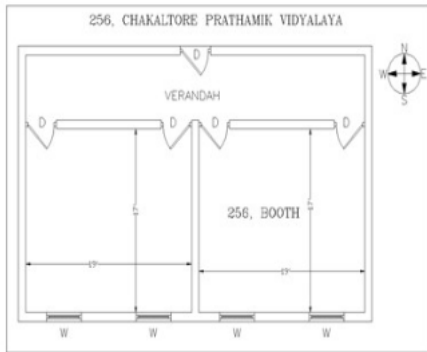

নির্বাচক নিবন্ধন আধিকারিকের স্বাক্ষর

Nazri Naksha

Google Map View

Polling Station Building Front View

Polling Station Front View

Cad View

Key MAP View

1 নাম : মদন কুন্তকার পিতার নাম: রাসবিহারী কুন্তকার বাড়ির নং : n0173 বয়স : 82 লিঙ্গ : পুরুষ	WB/36/247/213278	ফটো উপলব্ধ	2 নাম : শিবপ্রসাদ মন্ডল পিতার নাম: মোহন লাল মন্ডল বাড়ির নং : n0173 বয়স : 45 লিঙ্গ : পুরুষ	HWW2230894	ফটো উপলব্ধ	3 নাম : দেবকী মন্ডল স্বামীর নাম: শিবপ্রসাদ মন্ডল বাড়ির নং : n0173 বয়স : 40 লিঙ্গ : মহিলা	HWW2549004	ফটো উপলব্ধ
4 নাম : সন্দীপ মন্ডল পিতার নাম: মোহনলাল মন্ডল বাড়ির নং : n0173 বয়স : 41 লিঙ্গ : পুরুষ	HWW2230902	ফটো উপলব্ধ	5 নাম : রূপালী কুন্তকার স্বামীর নাম: মদন কুন্তকার বাড়ির নং : n0173 বয়স : 66 লিঙ্গ : মহিলা	WB/36/247/213152	ফটো উপলব্ধ	6 নাম : সাধন কুন্তকার পিতার নাম: মদন কুন্তকার বাড়ির নং : n0173 বয়স : 42 লিঙ্গ : পুরুষ	HWW2592103	ফটো উপলব্ধ
7 নাম : মোহনলাল মন্ডল পিতার নাম: হৃষিকেশ মন্ডল বাড়ির নং : n0173 বয়স : 70 লিঙ্গ : পুরুষ	WB/36/247/213496	ফটো উপলব্ধ	8 নাম : লগম মন্ডল স্বামীর নাম: মোহন মন্ডল বাড়ির নং : n0173 বয়স : 65 লিঙ্গ : মহিলা	WB/36/247/213067	ফটো উপলব্ধ	9 নাম : রুস্পা কুন্তকার স্বামীর নাম: সাধন কুন্তকার বাড়ির নং : n0173 বয়স : 30 লিঙ্গ : মহিলা	RNG1859727	ফটো উপলব্ধ
10 নাম : সধিতা কর স্বামীর নাম: সমিত রক্ষিত বাড়ির নং : n0219 বয়স : 29 লিঙ্গ : মহিলা	RNG1752153	ফটো উপলব্ধ	11 নাম : যুথিকা কর্মকার স্বামীর নাম: হরেকৃষ্ণ কর্মকার বাড়ির নং : n0025 বয়স : 35 লিঙ্গ : মহিলা	RNG1479542	ফটো উপলব্ধ	Q 12 নাম : হীরামতি খাঁ (রক্ষিত) স্বামীর নাম: শ্যামাপদ রক্ষিত বাড়ির নং : বয়স : 64 লিঙ্গ : মহিলা	RNG1479559	ফটো উপলব্ধ
13 নাম : শীলা গরাই স্বামীর নাম: কার্তিক গরাই বাড়ির নং : n0003 বয়স : 34 লিঙ্গ : মহিলা	RNG1479591	ফটো উপলব্ধ	14 নাম : আদিত্য বাগ পিতার নাম: উদ্ধার বাগ বাড়ির নং : n0203 বয়স : 56 লিঙ্গ : পুরুষ	WB/36/247/213476	ফটো উপলব্ধ	15 নাম : ললিতা বাগ স্বামীর নাম: আদিত্য বাগ বাড়ির নং : n0203 বয়স : 53 লিঙ্গ : মহিলা	RNG2338242	ফটো উপলব্ধ
16 নাম : সোমনাথ বাগ পিতার নাম: আদিত্য বাগ বাড়ির নং : n0203 বয়স : 34 লিঙ্গ : পুরুষ	RNG1479161	ফটো উপলব্ধ	17 নাম : বিশ্বনাথ বাগ পিতার নাম: আদিত্য বাগ বাড়ির নং : n0203 বয়স : 30 লিঙ্গ : পুরুষ	RNG1699016	ফটো উপলব্ধ	18 নাম : মৃত্যুঞ্জয় বাগ পিতার নাম: জয়দেব বাগ বাড়ির নং : n0118 বয়স : 38 লিঙ্গ : পুরুষ	HWW2549640	ফটো উপলব্ধ
19 নাম : হারাধন বাগ পিতার নাম: ভজ্জহরি বাগ বাড়ির নং : n0120 বয়স : 47 লিঙ্গ : পুরুষ	HWW2409555	ফটো উপলব্ধ	20 নাম : মালতী বাগ স্বামীর নাম: উদ্ধার বাগ বাড়ির নং : n0121 বয়স : 80 লিঙ্গ : মহিলা	WB/36/247/213508	ফটো উপলব্ধ	21 নাম : মায়ী বাগ স্বামীর নাম: পঞ্চানন বাগ বাড়ির নং : n0123 বয়স : 75 লিঙ্গ : মহিলা	WB/36/247/213048	ফটো উপলব্ধ
22 নাম : সুবোধ বাগ পিতার নাম: গৌড়র বাগ বাড়ির নং : n0130 বয়স : 59 লিঙ্গ : পুরুষ	WB/36/247/213562	ফটো উপলব্ধ	23 নাম : সরস্বতী বাগ স্বামীর নাম: শুকদেব বাগ বাড়ির নং : n0133 বয়স : 39 লিঙ্গ : মহিলা	RNG1342674	ফটো উপলব্ধ	24 নাম : ধীরেন বাগ পিতার নাম: প্রভাস বাগ বাড়ির নং : n0134 বয়স : 61 লিঙ্গ : পুরুষ	WB/36/247/213500	ফটো উপলব্ধ
25 নাম : চেলীবালা বাগ স্বামীর নাম: ত্রিলোচন বাগ বাড়ির নং : n0135 বয়স : 75 লিঙ্গ : মহিলা	WB/36/247/213224	ফটো উপলব্ধ	26 নাম : মল্লিকা বাগ স্বামীর নাম: উত্তম বাগ বাড়ির নং : n0136 বয়স : 60 লিঙ্গ : মহিলা	WB/36/247/213049	ফটো উপলব্ধ	27 নাম : অঞ্জলা বাগ স্বামীর নাম: অশোক কুমার বাগ বাড়ির নং : n0045 বয়স : 51 লিঙ্গ : মহিলা	HWW1572809	ফটো উপলব্ধ
28 নাম : ভোলানাথ বাগ পিতার নাম: পিয়ারী বাগ বাড়ির নং : n0094 বয়স : 80 লিঙ্গ : পুরুষ	WB/36/247/210224	ফটো উপলব্ধ	29 নাম : লক্ষী মণ্ডল(বাগ) স্বামীর নাম: তপন কুমার বাগ বাড়ির নং : n0114 বয়স : 50 লিঙ্গ : মহিলা	WB/35/252/063269	ফটো উপলব্ধ	30 নাম : শিবদাস বাগ পিতার নাম: কালীপদ বাগ বাড়ির নং : n0114 বয়স : 48 লিঙ্গ : পুরুষ	WB/36/247/213442	ফটো উপলব্ধ