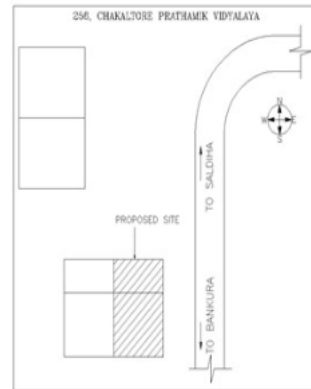

নির্বাচক নিবন্ধন আধিকারিকের স্বাক্ষর

Nazri Naksha

Google Map View

Polling Station Building Front View

Polling Station Front View

Cad View

Key MAP View

1 নাম : মদন কুন্তকার পিতার নাম: রাসবিহারী কুন্তকার বাড়ির নং : n0173 বয়স : 82 লিঙ্গ : পুরুষ	WB/36/247/213278	ফটো উপলব্ধ	2 নাম : শিবপ্রসাদ মন্ডল পিতার নাম: মোহন লাল মন্ডল বাড়ির নং : n0173 বয়স : 45 লিঙ্গ : পুরুষ	HWW2230894	ফটো উপলব্ধ	3 নাম : দেবকী মন্ডল স্বামীর নাম: শিবপ্রসাদ মন্ডল বাড়ির নং : n0173 বয়স : 40 লিঙ্গ : মহিলা	HWW2549004	ফটো উপলব্ধ
4 নাম : সন্দীপ মন্ডল পিতার নাম: মোহনলাল মন্ডল বাড়ির নং : n0173 বয়স : 41 লিঙ্গ : পুরুষ	HWW2230902	ফটো উপলব্ধ	5 নাম : রূপালী কুন্তকার স্বামীর নাম: মদন কুন্তকার বাড়ির নং : n0173 বয়স : 66 লিঙ্গ : মহিলা	WB/36/247/213152	ফটো উপলব্ধ	6 নাম : সাধন কুন্তকার পিতার নাম: মদন কুন্তকার বাড়ির নং : n0173 বয়স : 42 লিঙ্গ : পুরুষ	HWW2592103	ফটো উপলব্ধ
7 নাম : মোহনলাল মন্ডল পিতার নাম: হৃষিকেশ মন্ডল বাড়ির নং : n0173 বয়স : 70 লিঙ্গ : পুরুষ	WB/36/247/213496	ফটো উপলব্ধ	8 নাম : লগম মন্ডল স্বামীর নাম: মোহন মন্ডল বাড়ির নং : n0173 বয়স : 65 লিঙ্গ : মহিলা	WB/36/247/213067	ফটো উপলব্ধ	9 নাম : রুস্পা কুন্তকার স্বামীর নাম: সাধন কুন্তকার বাড়ির নং : n0173 বয়স : 30 লিঙ্গ : মহিলা	RNG1859727	ফটো উপলব্ধ
10 নাম : সধিতা কর স্বামীর নাম: সমিত রক্ষিত বাড়ির নং : n0219 বয়স : 29 লিঙ্গ : মহিলা	RNG1752153	ফটো উপলব্ধ	11 নাম : যুথিকা কর্মকার স্বামীর নাম: হরেকৃষ্ণ কর্মকার বাড়ির নং : n0025 বয়স : 35 লিঙ্গ : মহিলা	RNG1479542	ফটো উপলব্ধ	Q 12 নাম : হীরামতি খাঁ (রক্ষিত) স্বামীর নাম: শ্যামাপদ রক্ষিত বাড়ির নং : বয়স : 64 লিঙ্গ : মহিলা	RNG1479559	ফটো উপলব্ধ
13 নাম : শীলা গরাই স্বামীর নাম: কার্তিক গরাই বাড়ির নং : n0003 বয়স : 34 লিঙ্গ : মহিলা	RNG1479591	ফটো উপলব্ধ	14 নাম : আদিত্য বাগ পিতার নাম: উদ্ধার বাগ বাড়ির নং : n0203 বয়স : 56 লিঙ্গ : পুরুষ	WB/36/247/213476	ফটো উপলব্ধ	15 নাম : ললিতা বাগ স্বামীর নাম: আদিত্য বাগ বাড়ির নং : n0203 বয়স : 53 লিঙ্গ : মহিলা	RNG2338242	ফটো উপলব্ধ
16 নাম : সোমনাথ বাগ পিতার নাম: আদিত্য বাগ বাড়ির নং : n0203 বয়স : 34 লিঙ্গ : পুরুষ	RNG1479161	ফটো উপলব্ধ	17 নাম : বিশ্বনাথ বাগ পিতার নাম: আদিত্য বাগ বাড়ির নং : n0203 বয়স : 30 লিঙ্গ : পুরুষ	RNG1699016	ফটো উপলব্ধ	18 নাম : মৃত্যুঞ্জয় বাগ পিতার নাম: জয়দেব বাগ বাড়ির নং : n0118 বয়স : 38 লিঙ্গ : পুরুষ	HWW2549640	ফটো উপলব্ধ
19 নাম : হারাধন বাগ পিতার নাম: ভজ্জহরি বাগ বাড়ির নং : n0120 বয়স : 47 লিঙ্গ : পুরুষ	HWW2409555	ফটো উপলব্ধ	20 নাম : মালতী বাগ স্বামীর নাম: উদ্ধার বাগ বাড়ির নং : n0121 বয়স : 80 লিঙ্গ : মহিলা	WB/36/247/213508	ফটো উপলব্ধ	21 নাম : মায়ী বাগ স্বামীর নাম: পঞ্চানন বাগ বাড়ির নং : n0123 বয়স : 75 লিঙ্গ : মহিলা	WB/36/247/213048	ফটো উপলব্ধ
22 নাম : সুবোধ বাগ পিতার নাম: গৌড়র বাগ বাড়ির নং : n0130 বয়স : 59 লিঙ্গ : পুরুষ	WB/36/247/213562	ফটো উপলব্ধ	23 নাম : সরস্বতী বাগ স্বামীর নাম: শুকদেব বাগ বাড়ির নং : n0133 বয়স : 39 লিঙ্গ : মহিলা	RNG1342674	ফটো উপলব্ধ	24 নাম : ধীরেন বাগ পিতার নাম: প্রভাস বাগ বাড়ির নং : n0134 বয়স : 61 লিঙ্গ : পুরুষ	WB/36/247/213500	ফটো উপলব্ধ
25 নাম : চেলীবালা বাগ স্বামীর নাম: ত্রিলোচন বাগ বাড়ির নং : n0135 বয়স : 75 লিঙ্গ : মহিলা	WB/36/247/213224	ফটো উপলব্ধ	26 নাম : মল্লিকা বাগ স্বামীর নাম: উত্তম বাগ বাড়ির নং : n0136 বয়স : 60 লিঙ্গ : মহিলা	WB/36/247/213049	ফটো উপলব্ধ	27 নাম : অঞ্জলা বাগ স্বামীর নাম: অশোক কুমার বাগ বাড়ির নং : n0045 বয়স : 51 লিঙ্গ : মহিলা	HWW1572809	ফটো উপলব্ধ
28 নাম : ভোলানাথ বাগ পিতার নাম: পিয়ারী বাগ বাড়ির নং : n0094 বয়স : 80 লিঙ্গ : পুরুষ	WB/36/247/210224	ফটো উপলব্ধ	29 নাম : লক্ষী মণ্ডল(বাগ) স্বামীর নাম: তপন কুমার বাগ বাড়ির নং : n0114 বয়স : 50 লিঙ্গ : মহিলা	WB/35/252/063269	ফটো উপলব্ধ	30 নাম : শিবদাস বাগ পিতার নাম: কালীপদ বাগ বাড়ির নং : n0114 বয়স : 48 লিঙ্গ : পুরুষ	WB/36/247/213442	ফটো উপলব্ধ