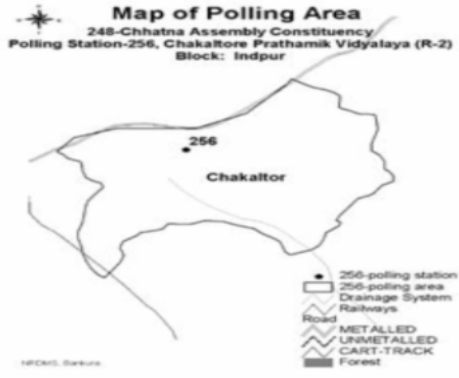

Nazri Naksha