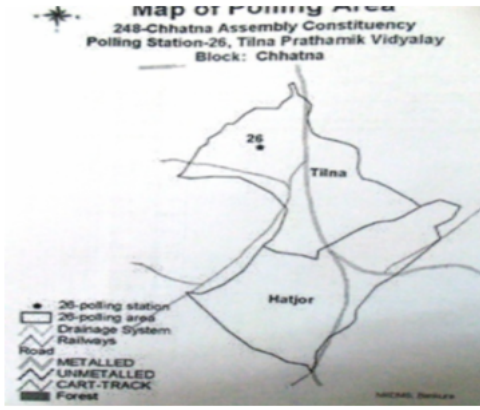

Nazri Naksha