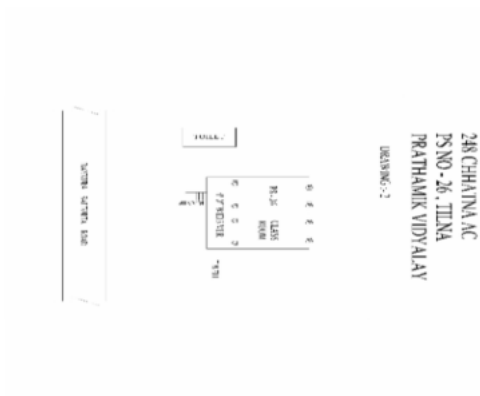

নির্বাচক নিবন্ধন আধিকারিকের স্বাক্ষর

Nazri Naksha

Google Map View

Polling Station Building Front View

Polling Station Front View

Cad View

Key MAP View

1 নাম : সুশান্ত কর্মকার পিতার নাম: মিন্তন কর্মকার বাড়ির নং : n0059 বয়স : 26 লিঙ্গ : পুরুষ	RNG1954718 ফটো উপলব্ধ	2 নাম : মিন্তন কর্মকার পিতার নাম: অনাথ কর্মকার বাড়ির নং : n0059 বয়স : 53 লিঙ্গ : পুরুষ	WB/35/248/177206 ফটো উপলব্ধ	3 নাম : সপ্তমী কর্মকার স্বামীর নাম: মিন্তন কর্মকার বাড়ির নং : n0060 বয়স : 52 লিঙ্গ : মহিলা	WB/35/248/177059 ফটো উপলব্ধ
4 নাম : সুদীপ কর্মকার পিতার নাম: প্রশান্ত কর্মকার বাড়ির নং : এন0098 বয়স : 26 লিঙ্গ : পুরুষ	RNG1954650 ফটো উপলব্ধ	5 নাম : ধনঞ্জয় কিস্কু পিতার নাম: ধর্মদাস কিস্কু বাড়ির নং : এন0113 বয়স : 23 লিঙ্গ : পুরুষ	RNG2335388 ফটো উপলব্ধ	6 নাম : উর্মিলা কিস্কু পিতার নাম: কৃষ্ণপদ কিস্কু বাড়ির নং : এন0000 বয়স : 26 লিঙ্গ : মহিলা	RNG1968916 ফটো উপলব্ধ
7 নাম : সাগেন কিস্কু পিতার নাম: হরিদাস কিস্কু বাড়ির নং : এন0151 বয়স : 26 লিঙ্গ : পুরুষ	RNG1954692 ফটো উপলব্ধ	8 নাম : রাজীব পাত্র পিতার নাম: অশ্বিনী পাত্র বাড়ির নং : n0043 বয়স : 28 লিঙ্গ : পুরুষ	RNG1800267 ফটো উপলব্ধ	9 নাম : বিশ্বজিৎ পাত্র পিতার নাম: অশ্বিনী পাত্র বাড়ির নং : n0043 বয়স : 30 লিঙ্গ : পুরুষ	RNG1611375 ফটো উপলব্ধ
10 নাম : অপর্ণা পাত্র স্বামীর নাম: অশ্বিনী পাত্র বাড়ির নং : n0043 বয়স : 51 লিঙ্গ : মহিলা	WB/35/248/204078 ফটো উপলব্ধ	11 নাম : অশ্বিনী পাত্র পিতার নাম: রামদাস পাত্র বাড়ির নং : n0043 বয়স : 56 লিঙ্গ : পুরুষ	FRY2220713 ফটো উপলব্ধ	12 নাম : অনিতা পাত্র স্বামীর নাম: রাজীব পাত্র বাড়ির নং : n0043 বয়স : 28 লিঙ্গ : মহিলা	RNG1983337 ফটো উপলব্ধ
13 নাম : তাপস বাউরী পিতার নাম: অশ্বিনী বাউরী বাড়ির নং : এন0000 বয়স : 27 লিঙ্গ : পুরুষ	RNG1954635 ফটো উপলব্ধ	14 নাম : লক্ষ্মী বাউরী স্বামীর নাম: সুজয় বাউরী বাড়ির নং : এন00 বয়স : 22 লিঙ্গ : মহিলা	RNG2358174 ফটো উপলব্ধ	15 নাম : রীনা বাবু পিতার নাম: স্বপন বাবু বাড়ির নং : এন00 বয়স : 27 লিঙ্গ : মহিলা	NFN2117976 ফটো উপলব্ধ
16 নাম : সোনালী মন্ডল পিতার নাম: দিলীপ মন্ডল বাড়ির নং : ০০৯০ বয়স : 24 লিঙ্গ : মহিলা	RNG2183572 ফটো উপলব্ধ	17 নাম : শান্তনা মন্ডল স্বামীর নাম: পরিমল মন্ডল বাড়ির নং : এন000 বয়স : 27 লিঙ্গ : মহিলা	RNG1954700 ফটো উপলব্ধ	18 নাম : গোবিন্দ প্রসাদ মুরমু পিতার নাম: শ্যামলাল মুরমু বাড়ির নং : এন0149 বয়স : 26 লিঙ্গ : পুরুষ	RNG1954726 ফটো উপলব্ধ
19 নাম : রাকেশ রায় পিতার নাম: মুক্তারাম রায় বাড়ির নং : এন0034 বয়স : 26 লিঙ্গ : পুরুষ	RNG2024172 ফটো উপলব্ধ	20 নাম : আদরী রায় স্বামীর নাম: কৃষ্ণপদ রায় বাড়ির নং : n0024 বয়স : 70 লিঙ্গ : মহিলা	RNG0102749 ফটো উপলব্ধ	21 নাম : রেখা রায় স্বামীর নাম: দীপক রায় বাড়ির নং : n0179 বয়স : 29 লিঙ্গ : মহিলা	RNG1820661 ফটো উপলব্ধ
22 নাম : শিব শঙ্কর রায় পিতার নাম: গণেশ রায় বাড়ির নং : এন0017 বয়স : 25 লিঙ্গ : পুরুষ	RNG2024263 ফটো উপলব্ধ	23 নাম : কৌশিক রায় পিতার নাম: বাউল রায় বাড়ির নং : এন0039 বয়স : 25 লিঙ্গ : পুরুষ	RNG2024370 ফটো উপলব্ধ	24 নাম : কুমা রায় স্বামীর নাম: নিতাই চন্দ্র রায় বাড়ির নং : n0001 বয়স : 47 লিঙ্গ : মহিলা	FRY2221091 ফটো উপলব্ধ
25 নাম : শীমন্ত রায় পিতার নাম: জবাকান্ত রায় বাড়ির নং : n0041 বয়স : 44 লিঙ্গ : পুরুষ	FRY2221125 ফটো উপলব্ধ	26 নাম : ময়না রায় স্বামীর নাম: শীমন্ত রায় বাড়ির নং : n0041 বয়স : 37 লিঙ্গ : মহিলা	RNG1221019 ফটো উপলব্ধ	27 নাম : তারক রায় পিতার নাম: জবাকান্ত রায় বাড়ির নং : n0041 বয়স : 42 লিঙ্গ : পুরুষ	FRY2221133 ফটো উপলব্ধ
28 নাম : রেবা রায় স্বামীর নাম: তারক রায় বাড়ির নং : n0041 বয়স : 35 লিঙ্গ : মহিলা	RNG1221191 ফটো উপলব্ধ	29 নাম : প্রশান্ত রায় পিতার নাম: জবাকান্ত রায় বাড়ির নং : n0041 বয়স : 34 লিঙ্গ : পুরুষ	RNG1503093 ফটো উপলব্ধ	30 নাম : কালিপদ রায় পিতার নাম: গোপাল রায় বাড়ির নং : n0042 বয়স : 66 লিঙ্গ : পুরুষ	WB/35/248/204719 ফটো উপলব্ধ