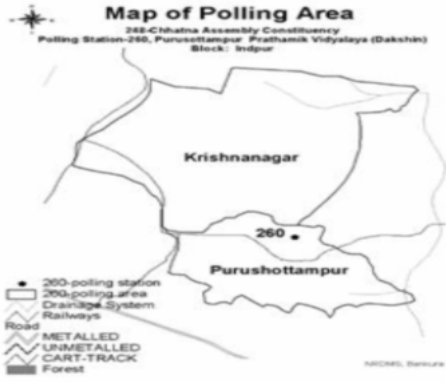

Nazri Naksha