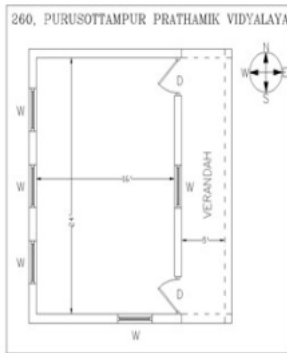

নির্বাচক নিবন্ধন আধিকারিকের স্বাক্ষর

Nazri Naksha

Google Map View

Polling Station Building Front View

Polling Station Front View

Cad View

Key MAP View

1 নাম : মনিকা দাস স্বামীর নাম: বাপী দাস বাড়ির নং : N0058 বয়স : 31 লিঙ্গ : মহিলা	RNG2134500 ফটো উপলব্ধ	2 নাম : বকুল বাউরী পিতার নাম: বলাই বাউরী বাড়ির নং : n0041 বয়স : 26 লিঙ্গ : পুরুষ	RNG1959931 ফটো উপলব্ধ	3 নাম : আশীষ বাউরী পিতার নাম: গোলক বাউরী বাড়ির নং : n0013 বয়স : 27 লিঙ্গ : পুরুষ	RNG1890995 ফটো উপলব্ধ
4 নাম : লক্ষী বাউরী স্বামীর নাম: রঞ্জিত বাউরী বাড়ির নং : n0011 বয়স : 46 লিঙ্গ : মহিলা	HWW1096320 ফটো উপলব্ধ	5 নাম : রঞ্জিত বাউরী পিতার নাম: শম্ভু বাউরী বাড়ির নং : n0011 বয়স : 47 লিঙ্গ : পুরুষ	HWW1096312 ফটো উপলব্ধ	6 নাম : শম্ভু বাউরী পিতার নাম: মথুর বাউরী বাড়ির নং : n0011 বয়স : 68 লিঙ্গ : পুরুষ	RNG2290971 ফটো উপলব্ধ
7 নাম : মালতি বাউরী স্বামীর নাম: মেথর বাউরী বাড়ির নং : n0010 বয়স : 49 লিঙ্গ : মহিলা	WB/36/247/375072 ফটো উপলব্ধ	8 নাম : মেথর বাউরী পিতার নাম: পূর্ণ বাউরী বাড়ির নং : n0010 বয়স : 53 লিঙ্গ : পুরুষ	WB/36/247/375480 ফটো উপলব্ধ	9 নাম : মালতি বাউরী স্বামীর নাম: সুভাষ বাউরী বাড়ির নং : n0010 বয়স : 70 লিঙ্গ : মহিলা	WB/36/247/375074 ফটো উপলব্ধ
10 নাম : গুরুপদ বাউরী পিতার নাম: শঙ্কর বাউরী বাড়ির নং : n0039 বয়স : 37 লিঙ্গ : পুরুষ	RNG1344597 ফটো উপলব্ধ	11 নাম : বাসনা বাউরী স্বামীর নাম: হরিপদ বাউরী বাড়ির নং : n0029 বয়স : 80 লিঙ্গ : মহিলা	WB/36/247/375029 ফটো উপলব্ধ	12 নাম : কানাই বাউরী পিতার নাম: কালিপদ বাউরী বাড়ির নং : n0041 বয়স : 55 লিঙ্গ : পুরুষ	WB/36/247/375404 ফটো উপলব্ধ
13 নাম : অর্জুন বাউরী পিতার নাম: বলাই বাউরী বাড়ির নং : n0041 বয়স : 29 লিঙ্গ : পুরুষ	RNG1785526 ফটো উপলব্ধ	14 নাম : সুমিত্রা বাউরী স্বামীর নাম: বলাই বাউরী বাড়ির নং : n0041 বয়স : 54 লিঙ্গ : মহিলা	WB/36/247/375189 ফটো উপলব্ধ	15 নাম : বলাই বাউরী পিতার নাম: কালিপদ বাউরী বাড়ির নং : n0041 বয়স : 60 লিঙ্গ : পুরুষ	WB/36/247/375543 ফটো উপলব্ধ
16 নাম : সাবিত্রী বাউরী স্বামীর নাম: কালিপদ বাউরী বাড়ির নং : n0041 বয়স : 78 লিঙ্গ : মহিলা	HWW2501625 ফটো উপলব্ধ	17 নাম : আনন্দ বাউরী পিতার নাম: অসিত বাউরী বাড়ির নং : n0040 বয়স : 34 লিঙ্গ : পুরুষ	RNG1589548 ফটো উপলব্ধ	18 নাম : কলা বতী বাউরী স্বামীর নাম: মঙ্গল বাউরী বাড়ির নং : n0040 বয়স : 40 লিঙ্গ : মহিলা	HWW2283729 ফটো উপলব্ধ
19 নাম : বেলা বাউরী স্বামীর নাম: শঙ্কর বাউরী বাড়ির নং : n0039 বয়স : 62 লিঙ্গ : মহিলা	WB/36/247/375305 ফটো উপলব্ধ	20 নাম : শঙ্কর বাউরী পিতার নাম: নলিনী বাউরী বাড়ির নং : n0039 বয়স : 67 লিঙ্গ : পুরুষ	WB/36/247/375090 ফটো উপলব্ধ	21 নাম : কাজল বাউরী স্বামীর নাম: শ্রীরাম বাউরী বাড়ির নং : n0031 বয়স : 54 লিঙ্গ : মহিলা	WB/36/247/375455 ফটো উপলব্ধ
22 নাম : অক্ষর বাউরী পিতার নাম: শ্রীপতি বাউরী বাড়ির নং : n0030 বয়স : 75 লিঙ্গ : পুরুষ	WB/36/247/375019 ফটো উপলব্ধ	23 নাম : কাজল বাউরী পিতার নাম: সুবল বাউরী বাড়ির নং : n0029 বয়স : 42 লিঙ্গ : মহিলা	HWW2283752 ফটো উপলব্ধ	24 নাম : সাধনা বাউরী স্বামীর নাম: সুবল বাউরী বাড়ির নং : n0029 বয়স : 57 লিঙ্গ : মহিলা	WB/36/247/375021 ফটো উপলব্ধ
25 নাম : মাধুরী বাউরী স্বামীর নাম: মধু বাউরী বাড়ির নং : n0040 বয়স : 51 লিঙ্গ : মহিলা	WB/36/247/375190 ফটো উপলব্ধ	26 নাম : মধু বাউরী পিতার নাম: গুইরাম বাউরী বাড়ির নং : n0040 বয়স : 58 লিঙ্গ : পুরুষ	WB/36/247/375495 ফটো উপলব্ধ	27 নাম : ময়না বাউরী স্বামীর নাম: দয়াময় বাউরী বাড়ির নং : n0029 বয়স : 31 লিঙ্গ : মহিলা	RNG1700681 ফটো উপলব্ধ
28 নাম : সুমিত্রা বাউরী স্বামীর নাম: চুনারাম বাউরী বাড়ির নং : n0039 বয়স : 58 লিঙ্গ : মহিলা	WB/36/247/375121 ফটো উপলব্ধ	29 নাম : চুনারাম বাউরী পিতার নাম: নলিনী বাউরী বাড়ির নং : n0039 বয়স : 62 লিঙ্গ : পুরুষ	WB/36/247/375417 ফটো উপলব্ধ	30 নাম : আঙ্গুর বাউরী স্বামীর নাম: তারাপদ বাউরী বাড়ির নং : n0015 বয়স : 62 লিঙ্গ : মহিলা	WB/36/247/375060 ফটো উপলব্ধ