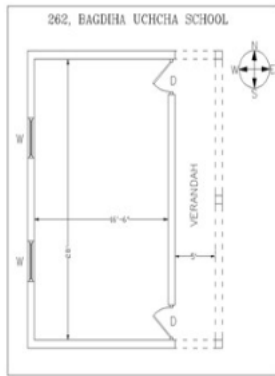

নির্বাচক নিবন্ধন আধিকারিকের স্বাক্ষর

Nazri Naksha

Google Map View

Polling Station Building Front View

Polling Station Front View

Cad View

Key MAP View

| | | | | | |
|-------------------------------------------------------------------------------------------------------------------------|------------------|---------------------------------------------------------------------------------------------------------------------------------------|------------------|---------------------------------------------------------------------------------------------------------------------------------|------------------|
| 1 নাম : গুরুপদ কর্মকার পিতার নাম: মথুর কর্মকার বাড়ির নং : n0008 বয়স : 66 লিঙ্গ : পুরুষ ফটো উপলব্ধ | WB/36/247/360156 | 2 নাম : মায়ী কর্মকার স্বামীর নাম: গুরুপদ কর্মকার বাড়ির নং : n0008 বয়স : 62 লিঙ্গ : মহিলা ফটো উপলব্ধ | RNG2433886 | 3 নাম : শীতলা কর্মকার স্বামীর নাম: দিলীপ কর্মকার বাড়ির নং : n0008 বয়স : 38 লিঙ্গ : মহিলা ফটো উপলব্ধ | RNG1345966 |
| 4 নাম : বিকাশ কর্মকার পিতার নাম: গুরুপদ কর্মকার বাড়ির নং : n0008 বয়স : 30 লিঙ্গ : পুরুষ ফটো উপলব্ধ | RNG1786193 | 5 নাম : বিলাসী কর্মকার স্বামীর নাম: গুরুপদ কর্মকার বাড়ির নং : n0008 বয়স : 56 লিঙ্গ : মহিলা ফটো উপলব্ধ | HWW2278851 | 6 নাম : গঙ্গা কর্মকার স্বামীর নাম: মনু কর্মকার বাড়ির নং : n0008 বয়স : 40 লিঙ্গ : মহিলা ফটো উপলব্ধ | RNG1481159 |
| 7 নাম : মনু কর্মকার পিতার নাম: মথুর কর্মকার বাড়ির নং : n0008 বয়স : 47 লিঙ্গ : পুরুষ ফটো উপলব্ধ | RNG2433894 | 8 নাম : সমর কর্মকার পিতার নাম: মনু কর্মকার বাড়ির নং : এন০০০৮ বয়স : 25 লিঙ্গ : পুরুষ ফটো উপলব্ধ | RNG2010627 | 9 নাম : মালা কর্মকার স্বামীর নাম: বিকাশ কর্মকার বাড়ির নং : এন০০০৮ বয়স : 20 লিঙ্গ : মহিলা ফটো উপলব্ধ | RNG2424711 |
| 10 নাম : প্রকাশ কর্মকার পিতার নাম: গুরুপদ কর্মকার বাড়ির নং : এন০০০৮ বয়স : 20 লিঙ্গ : পুরুষ ফটো উপলব্ধ | RNG2445518 | 11 নাম : আকাশ কালিন্দী পিতার নাম: ভজহরি কালিন্দী বাড়ির নং : এন০০৩১ বয়স : 20 লিঙ্গ : পুরুষ ফটো উপলব্ধ | RNG2424729 | 12 নাম : দোলন মল্লিক কালিন্দী স্বামীর নাম: মনোজ কালিন্দী বাড়ির নং : এন০০৩১ বয়স : 25 লিঙ্গ : মহিলা ফটো উপলব্ধ | TVZ1957984 |
| 13 নাম : ভজহরি কালিন্দী মায়ের নাম: বুলু কালিন্দী বাড়ির নং : n0031 বয়স : 40 লিঙ্গ : পুরুষ ফটো উপলব্ধ | HWW2428134 | 14 নাম : বুলু কালিন্দী স্বামীর নাম: জলধর কালিন্দী বাড়ির নং : n0031 বয়স : 56 লিঙ্গ : মহিলা ফটো উপলব্ধ | RNG2289502 | 15 নাম : কবিতা কালিন্দী স্বামীর নাম: তাপস কালিন্দী বাড়ির নং : n0031 বয়স : 32 লিঙ্গ : মহিলা ফটো উপলব্ধ | RNG1590736 |
| 16 নাম : নিমাই কালিন্দী পিতার নাম: যুগল কালিন্দী বাড়ির নং : n0031 বয়স : 60 লিঙ্গ : পুরুষ ফটো উপলব্ধ | WB/36/247/360402 | 17 নাম : সীমা কালিন্দী স্বামীর নাম: রবিলোচন কালিন্দী বাড়ির নং : n0031 বয়স : 45 লিঙ্গ : মহিলা ফটো উপলব্ধ | HWW2600526 | 18 নাম : রবিলোচন কালিন্দী পিতার নাম: মথুর কালিন্দী বাড়ির নং : n0031 বয়স : 55 লিঙ্গ : পুরুষ ফটো উপলব্ধ | RNG2289460 |
| 19 নাম : কাজল কালিন্দী পিতার নাম: রাধা রমন কালিন্দী বাড়ির নং : n0004 বয়স : 33 লিঙ্গ : মহিলা ফটো উপলব্ধ | RNG1481217 | 20 নাম : অনিমা কালিন্দী স্বামীর নাম: কার্তিক কালিন্দী বাড়ির নং : n0004 বয়স : 39 লিঙ্গ : মহিলা ফটো উপলব্ধ | RNG1481316 | 21 নাম : কার্তিকচন্দ্র কালিন্দী পিতার নাম: রাধারমন কালিন্দী বাড়ির নং : n0004 বয়স : 44 লিঙ্গ : পুরুষ ফটো উপলব্ধ | WB/36/247/360353 |
| 22 নাম : সঞ্জয় কালিন্দী পিতার নাম: জলধর কালিন্দী বাড়ির নং : n0031 বয়স : 31 লিঙ্গ : পুরুষ ফটো উপলব্ধ | RNG1590561 | 23 নাম : মনোজ কালিন্দী পিতার নাম: আনন্দ কালিন্দী বাড়ির নং : n0031 বয়স : 32 লিঙ্গ : পুরুষ ফটো উপলব্ধ | RNG1590579 | 24 নাম : লক্ষ্মী কালিন্দী স্বামীর নাম: মোহন কালিন্দী বাড়ির নং : n0031 বয়স : 51 লিঙ্গ : মহিলা ফটো উপলব্ধ | HWW1103704 |
| 25 নাম : মনিকা কালিন্দী স্বামীর নাম: ভজহরি কালিন্দী বাড়ির নং : n0031 বয়স : 41 লিঙ্গ : মহিলা ফটো উপলব্ধ | RNG1590769 | 26 নাম : আরতী কালিন্দী স্বামীর নাম: বলাই কালিন্দী বাড়ির নং : n0003 বয়স : 75 লিঙ্গ : মহিলা ফটো উপলব্ধ | WB/36/247/360174 | 27 নাম : তাপস কালিন্দী পিতার নাম: নিমাই কালিন্দী বাড়ির নং : n0031 বয়স : 38 লিঙ্গ : পুরুষ ফটো উপলব্ধ | HWW2428126 |
| 28 নাম : পায়েল কালিন্দী স্বামীর নাম: অর্প কালিন্দী বাড়ির নং : n0002 বয়স : 28 লিঙ্গ : মহিলা ফটো উপলব্ধ | RNG1861509 | 29 নাম : সরস্বতী বাদ্যকার(কালিন্দী) স্বামীর নাম: সুশান্ত কালিন্দী বাড়ির নং : n0002 বয়স : 28 লিঙ্গ : মহিলা ফটো উপলব্ধ | RNG1861517 | 30 নাম : অর্প কালিন্দী পিতার নাম: শশাঙ্ক শেখর কালিন্দী বাড়ির নং : n0002 বয়স : 41 লিঙ্গ : পুরুষ ফটো উপলব্ধ | HWW2280014 |