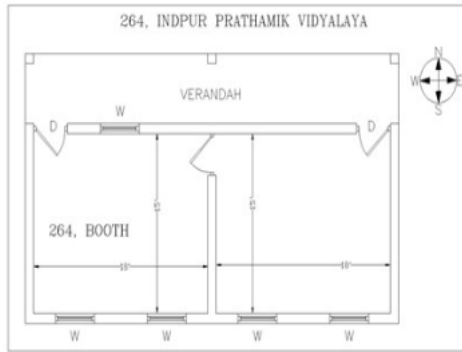

নির্বাচক নিবন্ধন আধিকারিকের স্বাক্ষর

Nazri Naksha

Google Map View

Polling Station Building Front View

Polling Station Front View

Cad View

Key MAP View

বিধানসভা নির্বাচনক্ষেত্রের নং, নাম : 248-ছাতনা
ভাগ নং, নাম : 1-ইন্দ্রপুর(আংশিক)