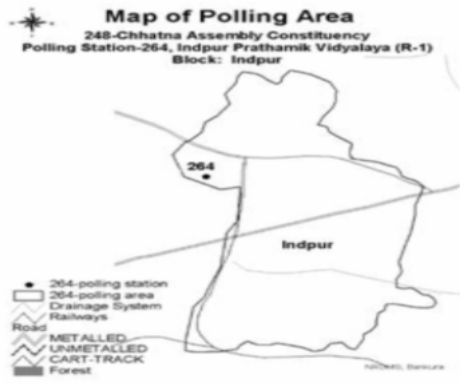

নির্বাচক নিবন্ধন আধিকারিকের স্বাক্ষর

Nazri Naksha

Google Map View

Polling Station Building Front View

Polling Station Front View

Cad View

Key MAP View

বিধানসভা নির্বাচনক্ষেত্রের নং, নাম : 248-ছাতনা
ভাগ নং, নাম : 1-ইন্দ্রপুর(আংশিক)