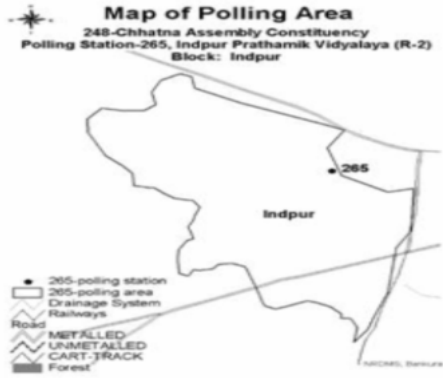

নির্বাচক নিবন্ধন আধিকারিকের স্বাক্ষর

Nazri Naksha

Google Map View

Polling Station Building Front View

Polling Station Front View

Cad View

Key MAP View

বিধানসভা নির্বাচনক্ষেত্রের নং, নাম : 248-ছাতনা
ভাগ নং, নাম : 1-ইন্দ্রপুর(আংশিক)