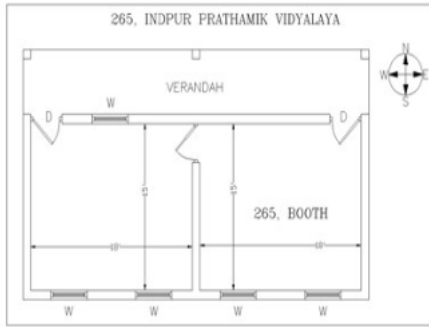

নির্বাচক নিবন্ধন আধিকারিকের স্বাক্ষর

Nazri Naksha

Google Map View

Polling Station Building Front View

Polling Station Front View

Cad View

Key MAP View

বিধানসভা নির্বাচনক্ষেত্রের নং, নাম : 248-ছাতনা
ভাগ নং, নাম : 1-ইন্দ্রপুর(আংশিক)