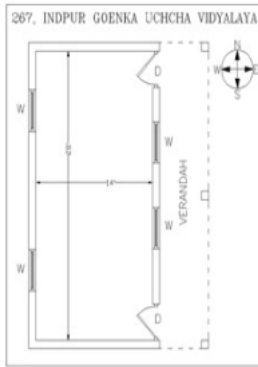

নির্বাচক নিবন্ধন আধিকারিকের স্বাক্ষর

Nazri Naksha

Google Map View

Polling Station Building Front View

Polling Station Front View

Cad View

Key MAP View

1 নাম : সুমিত্রা কুণ্ড স্বামীর নাম: দেবশীষ কুণ্ড বাড়ির নং : n0228 বয়স : 52 লিঙ্গ : মহিলা	RNG1592385 ফটো উপলব্ধ	2 নাম : নন্দগোপাল কুণ্ড পিতার নাম: কালীপদ কুণ্ড বাড়ির নং : n0347 বয়স : 57 লিঙ্গ : পুরুষ	WB/36/247/243014 ফটো উপলব্ধ	3 নাম : মামনি কুণ্ড স্বামীর নাম: উত্তম কুমার কুণ্ড বাড়ির নং : n0246 বয়স : 59 লিঙ্গ : মহিলা	WB/35/248/435005 ফটো উপলব্ধ
4 নাম : আশীষ মিশ্র পিতার নাম: বুটন মিশ্র বাড়ির নং : এন0228 বয়স : 22 লিঙ্গ : পুরুষ	RNG2482602 ফটো উপলব্ধ	5 নাম : অভিজিৎ কুন্ড পিতার নাম: নন্দ গোপাল কুন্ড বাড়ির নং : এন0347 বয়স : 23 লিঙ্গ : পুরুষ	RNG2240398 ফটো উপলব্ধ	6 নাম : অর্পিতা কুণ্ড পিতার নাম: নন্দগোপাল কুণ্ড বাড়ির নং : এন0347 বয়স : 21 লিঙ্গ : মহিলা	RNG2482545 ফটো উপলব্ধ
7 নাম : বেবী কুন্ড স্বামীর নাম: নন্দগোপাল কুন্ড বাড়ির নং : n0350 বয়স : 49 লিঙ্গ : মহিলা	HWW2240034 ফটো উপলব্ধ	8 নাম : ভক্তরঞ্জন কর্মকার পিতার নাম: মন্থাথ কর্মকার বাড়ির নং : n0345 বয়স : 50 লিঙ্গ : পুরুষ	HWW2411254 ফটো উপলব্ধ	9 নাম : বুদ্ধেশ্বরী কিস্কু স্বামীর নাম: শ্রীকান্ত কিস্কু বাড়ির নং : n0001 বয়স : 29 লিঙ্গ : মহিলা	RNG1787969 ফটো উপলব্ধ
10 নাম : শ্রীকান্ত কিস্কু পিতার নাম: কালিচরন কিস্কু বাড়ির নং : n0001 বয়স : 36 লিঙ্গ : পুরুষ	RNG1486281 ফটো উপলব্ধ	11 নাম : শুভাশীষ কোনার পিতার নাম: শান্তিরাম কোনার বাড়ির নং : এন এইচ এন বয়স : 33 লিঙ্গ : পুরুষ	RNG1595289 ফটো উপলব্ধ	12 নাম : সুরজ ব্যানার্জী মায়ের নাম: মধুমিতা ব্যানার্জী বাড়ির নং : এন0009 বয়স : 25 লিঙ্গ : পুরুষ	RNG2011385 ফটো উপলব্ধ
13 নাম : মধুসূদন গাঙ্গুলী পিতার নাম: শিবদাস গাঙ্গুলী বাড়ির নং : n0239 বয়স : 39 লিঙ্গ : পুরুষ	HWW2410231 ফটো উপলব্ধ	14 নাম : অতনু গাঙ্গুলী পিতার নাম: শান্তিময় গাঙ্গুলী বাড়ির নং : n0284 বয়স : 42 লিঙ্গ : পুরুষ	RNG1716596 ফটো উপলব্ধ	15 নাম : সুমন বন্দোপাধ্যায় পিতার নাম: মলয় বন্দোপাধ্যায় বাড়ির নং : n0009 বয়স : 30 লিঙ্গ : পুরুষ	RNG1703586 ফটো উপলব্ধ
16 নাম : সুজিত কর্মকার পিতার নাম: ভক্তরঞ্জন কর্মকার বাড়ির নং : n0009 বয়স : 30 লিঙ্গ : পুরুষ	RNG1787787 ফটো উপলব্ধ	17 নাম : সুব্রত কর্মকার পিতার নাম: ভক্তরঞ্জন কর্মকার বাড়ির নং : n0009 বয়স : 31 লিঙ্গ : পুরুষ	RNG1787779 ফটো উপলব্ধ	18 নাম : মধুমিতা ব্যানার্জী স্বামীর নাম: মলয় ব্যানার্জী বাড়ির নং : n0009 বয়স : 49 লিঙ্গ : মহিলা	HWW2236081 ফটো উপলব্ধ
19 নাম : রেখা গাঙ্গুলী স্বামীর নাম: শান্তিময় গাঙ্গুলী বাড়ির নং : n0009 বয়স : 60 লিঙ্গ : মহিলা	RNG1703925 ফটো উপলব্ধ	20 নাম : শান্তিময় গাঙ্গুলী পিতার নাম: বঙ্কুবিহারী গাঙ্গুলী বাড়ির নং : n0009 বয়স : 68 লিঙ্গ : পুরুষ	RNG1703941 ফটো উপলব্ধ	21 নাম : সুদীপ্তা চক্রবর্তী(গাঙ্গুলী) স্বামীর নাম: মধুসূদন গাঙ্গুলী বাড়ির নং : n0239 বয়স : 30 লিঙ্গ : মহিলা	RNG1961283 ফটো উপলব্ধ
22 নাম : বিদিশা গোস্বামী স্বামীর নাম: আশিস গোস্বামী বাড়ির নং : n0300 বয়স : 26 লিঙ্গ : মহিলা	RNG1961358 ফটো উপলব্ধ	23 নাম : প্রতিমা গোস্বামী স্বামীর নাম: অনঙ্গ মোহন গোস্বামী বাড়ির নং : n0317 বয়স : 64 লিঙ্গ : মহিলা	WB/36/247/216356 ফটো উপলব্ধ	24 নাম : অনঙ্গ মোহন গোস্বামী পিতার নাম: মহেন্দ্রনাথ গোস্বামী বাড়ির নং : n0316 বয়স : 76 লিঙ্গ : পুরুষ	WB/36/247/216460 ফটো উপলব্ধ
25 নাম : আশিষ গোস্বামী পিতার নাম: নারায়ন গোস্বামী বাড়ির নং : n0301 বয়স : 34 লিঙ্গ : পুরুষ	RNG1344159 ফটো উপলব্ধ	26 নাম : নারায়ণ গোস্বামী পিতার নাম: মদন মোহন গোস্বামী বাড়ির নং : n0300 বয়স : 63 লিঙ্গ : পুরুষ	RNG1344522 ফটো উপলব্ধ	27 নাম : শিবানী গোস্বামী স্বামীর নাম: নারায়ণ গোস্বামী বাড়ির নং : n0299 বয়স : 62 লিঙ্গ : মহিলা	HWW2459253 ফটো উপলব্ধ
28 নাম : সোমা গোস্বামী(মুখার্জী) স্বামীর নাম: অনুপ মুখার্জী বাড়ির নং : n0266 বয়স : 37 লিঙ্গ : মহিলা	RNG1198548 ফটো উপলব্ধ	29 নাম : তাপসী ঘোষ(পাণ্ডা) স্বামীর নাম: মৃগাল কান্তি পাণ্ডা বাড়ির নং : n0211 বয়স : 52 লিঙ্গ : মহিলা	RNG1199231 ফটো উপলব্ধ	30 নাম : আকাশ পন্ডা পিতার নাম: মুনাল কান্তি পন্ডা বাড়ির নং : এন০২১১ বয়স : 23 লিঙ্গ : পুরুষ	RNG2240679 ফটো উপলব্ধ