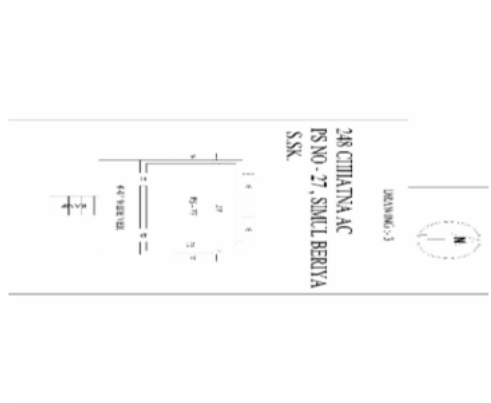

নির্বাচক নিবন্ধন আধিকারিকের স্বাক্ষর

Nazri Naksha

Google Map View

Polling Station Building Front View

Polling Station Front View

Cad View

Key MAP View

1 নাম : কল্পনা কর্মকার স্বামীর নাম: পাগল কর্মকার বাড়ির নং : n0094 বয়স : 56 লিঙ্গ : মহিলা	WB/35/248/204432	ফটো উপলব্ধ	2 নাম : পাগল কর্মকার পিতার নাম: প্রভাকর কর্মকার বাড়ির নং : n0094 বয়স : 60 লিঙ্গ : পুরুষ	WB/35/248/204637	ফটো উপলব্ধ	3 নাম : টুনুবালা কর্মকার স্বামীর নাম: প্রভাকর কর্মকার বাড়ির নং : n0094 বয়স : 85 লিঙ্গ : মহিলা	FRY1374164	ফটো উপলব্ধ
4 নাম : সাথী কর্মকার স্বামীর নাম: মলয় কর্মকার বাড়ির নং : n0093 বয়স : 33 লিঙ্গ : মহিলা	RNG1503697	ফটো উপলব্ধ	5 নাম : মলয় কর্মকার পিতার নাম: হীরালাল কর্মকার বাড়ির নং : n0093 বয়স : 39 লিঙ্গ : পুরুষ	FRY2440451	ফটো উপলব্ধ	6 নাম : সুমিত্রা কর্মকার স্বামীর নাম: হীরালাল কর্মকার বাড়ির নং : n0093 বয়স : 58 লিঙ্গ : মহিলা	WB/35/248/204431	ফটো উপলব্ধ
7 নাম : হীরালাল কর্মকার পিতার নাম: মনোজ কর্মকার বাড়ির নং : n0093 বয়স : 65 লিঙ্গ : পুরুষ	WB/35/248/204392	ফটো উপলব্ধ	8 নাম : মালতী কর্মকার স্বামীর নাম: শচীনন্দন কর্মকার বাড়ির নং : n0092 বয়স : 70 লিঙ্গ : মহিলা	WB/35/248/204234	ফটো উপলব্ধ	9 নাম : শচীনন্দন কর্মকার পিতার নাম: নরহরি কর্মকার বাড়ির নং : n0092 বয়স : 76 লিঙ্গ : পুরুষ	WB/35/248/204608	ফটো উপলব্ধ
10 নাম : পুতুল কর্মকার স্বামীর নাম: পার্থ কর্মকার বাড়ির নং : n0091 বয়স : 42 লিঙ্গ : মহিলা	FRY2221935	ফটো উপলব্ধ	11 নাম : অচিন্ত্য কর্মকার পিতার নাম: দিলীপ কর্মকার বাড়ির নং : n0091 বয়স : 31 লিঙ্গ : পুরুষ	RNG1611920	ফটো উপলব্ধ	12 নাম : লেহালী কর্মকার স্বামীর নাম: দিলীপ কর্মকার বাড়ির নং : n0091 বয়স : 58 লিঙ্গ : মহিলা	RNG2519890	ফটো উপলব্ধ
13 নাম : অর্চনা কর্মকার স্বামীর নাম: চিত্তরঞ্জন কর্মকার বাড়ির নং : n0090 বয়স : 35 লিঙ্গ : মহিলা	RNG1362052	ফটো উপলব্ধ	14 নাম : মুসুরী মুর্খু স্বামীর নাম: চুনীরাম মুর্খু বাড়ির নং : n0090 বয়স : 44 লিঙ্গ : মহিলা	FRY2221794	ফটো উপলব্ধ	15 নাম : নুপেন কর্মকার পিতার নাম: বিজয় কর্মকার বাড়ির নং : n0063 বয়স : 53 লিঙ্গ : পুরুষ	WB/35/248/204381	ফটো উপলব্ধ
16 নাম : অসিত কর্মকার পিতার নাম: ধীরেন্দ্রনাথ কর্মকার বাড়ির নং : n0063 বয়স : 29 লিঙ্গ : পুরুষ	RNG1723527	ফটো উপলব্ধ	17 নাম : পরমেশ্বরী কর্মকার স্বামীর নাম: ধীরেন্দ্রনাথ কর্মকার বাড়ির নং : n0063 বয়স : 51 লিঙ্গ : মহিলা	WB/35/248/204241	ফটো উপলব্ধ	18 নাম : ধীরেন্দ্রনাথ কর্মকার পিতার নাম: বিজয় কর্মকার বাড়ির নং : n0063 বয়স : 56 লিঙ্গ : পুরুষ	WB/35/248/204396	ফটো উপলব্ধ
19 নাম : স্বপন কর্মকার পিতার নাম: ফটিক কর্মকার বাড়ির নং : n0063 বয়স : 41 লিঙ্গ : পুরুষ	FRY2221588	ফটো উপলব্ধ	20 নাম : তপন কর্মকার পিতার নাম: ফটিক কর্মকার বাড়ির নং : n0063 বয়স : 45 লিঙ্গ : পুরুষ	FRY2221562	ফটো উপলব্ধ	21 নাম : গায়ত্রী কর্মকার স্বামীর নাম: ফটিক কর্মকার বাড়ির নং : n0063 বয়স : 62 লিঙ্গ : মহিলা	FRY1373703	ফটো উপলব্ধ
22 নাম : ফটিক কর্মকার পিতার নাম: বিজয় কর্মকার বাড়ির নং : n0063 বয়স : 67 লিঙ্গ : পুরুষ	RNG2437655	ফটো উপলব্ধ	23 নাম : আশালতা কর্মকার স্বামীর নাম: বিজয় কর্মকার বাড়ির নং : n0063 বয়স : 79 লিঙ্গ : মহিলা	WB/35/248/204245	ফটো উপলব্ধ	24 নাম : বিজয় কর্মকার পিতার নাম: বিজয় কর্মকার বাড়ির নং : n0063 বয়স : 86 লিঙ্গ : পুরুষ	WB/35/248/204146	ফটো উপলব্ধ
25 নাম : অজয় কর্মকার পিতার নাম: রাধারমন কর্মকার বাড়ির নং : n0062 বয়স : 30 লিঙ্গ : পুরুষ	RNG1723576	ফটো উপলব্ধ	26 নাম : রাধারমন কর্মকার পিতার নাম: পঞ্চানন কর্মকার বাড়ির নং : n0062 বয়স : 62 লিঙ্গ : পুরুষ	WB/35/248/204645	ফটো উপলব্ধ	27 নাম : পিন্টু কর্মকার পিতার নাম: লালমোহন কর্মকার বাড়ির নং : n0061 বয়স : 41 লিঙ্গ : পুরুষ	FRY2221885	ফটো উপলব্ধ
28 নাম : কৃপাসিন্দু কর্মকার পিতার নাম: লালমোহন কর্মকার বাড়ির নং : n0061 বয়স : 51 লিঙ্গ : পুরুষ	WB/35/248/204298	ফটো উপলব্ধ	29 নাম : শিবদাস কর্মকার পিতার নাম: পরেশ কর্মকার বাড়ির নং : n0060 বয়স : 41 লিঙ্গ : পুরুষ	FRY2223402	ফটো উপলব্ধ	30 নাম : সরস্বতী কর্মকার স্বামীর নাম: পরেশ কর্মকার বাড়ির নং : n0060 বয়স : 60 লিঙ্গ : মহিলা	WB/35/248/204235	ফটো উপলব্ধ