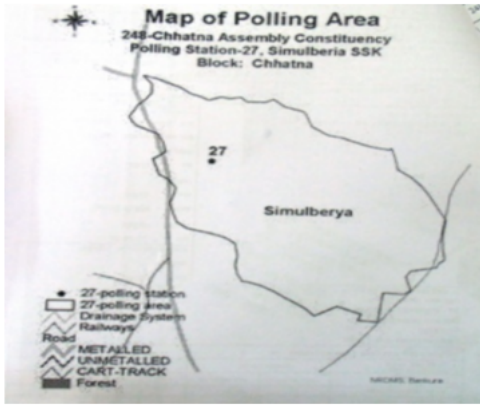

Nazri Naksha