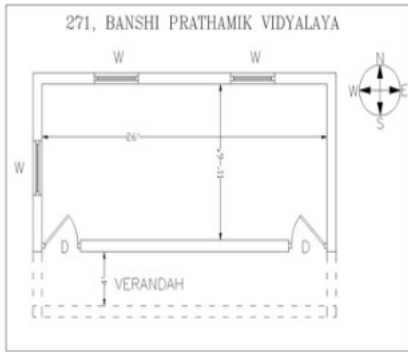

নির্বাচক নিবন্ধন আধিকারিকের স্বাক্ষর

Nazri Naksha

Google Map View

Polling Station Building Front View

Polling Station Front View

Cad View

Key MAP View

বিধানসভা নির্বাচনক্ষেত্রের নং, নাম : 248-ছাতনা
ভাগ নং, নাম : 1-বাঁশী সম্যক, ধোবাগড়া (আংশিক)