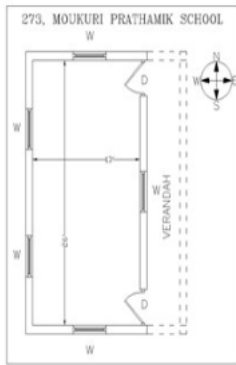

নির্বাচক নিবন্ধন আধিকারিকের স্বাক্ষর

Nazri Naksha

Google Map View

Polling Station Building Front View

Polling Station Front View

Cad View

Key MAP View

1 নাম : মুখী কিস্কু স্বামীর নাম: লুলু কিস্কু বাড়ির নং : n0001 বয়স : 60 লিঙ্গ : মহিলা ফটো উপলব্ধ	WB/36/247/459299	2 নাম : ফুলমনি কিস্কু স্বামীর নাম: কালিপদ কিস্কু বাড়ির নং : n0001 বয়স : 40 লিঙ্গ : মহিলা ফটো উপলব্ধ	HWW2440758	3 নাম : মীরা ঘোষ স্বামীর নাম: সুজিত কুমার ঘোষ বাড়ির নং : n0015 বয়স : 37 লিঙ্গ : মহিলা ফটো উপলব্ধ	RNG1350024
4 নাম : সুজিত কুমার ঘোষ পিতার নাম: বলরাম ঘোষ বাড়ির নং : n0015 বয়স : 54 লিঙ্গ : পুরুষ ফটো উপলব্ধ	WB/36/247/459013	5 নাম : বিশ্বনাথ ঘোষ পিতার নাম: দুঃখীত ঘোষ বাড়ির নং : n0014 বয়স : 40 লিঙ্গ : পুরুষ ফটো উপলব্ধ	HWW2331973	6 নাম : বিজলা ঘোষ স্বামীর নাম: গুরুপদ ঘোষ বাড়ির নং : n0014 বয়স : 42 লিঙ্গ : মহিলা ফটো উপলব্ধ	HWW2522175
7 নাম : গুরুপদ ঘোষ পিতার নাম: দুঃখীত ঘোষ বাড়ির নং : n0014 বয়স : 45 লিঙ্গ : পুরুষ ফটো উপলব্ধ	HWW2078418	8 নাম : শিববালা ঘোষ স্বামীর নাম: দুঃখীত ঘোষ বাড়ির নং : n0014 বয়স : 75 লিঙ্গ : মহিলা ফটো উপলব্ধ	WB/36/247/459049	9 নাম : মানুবালা ঘোষ স্বামীর নাম: ভীম ঘোষ বাড়ির নং : n0003 বয়স : 60 লিঙ্গ : মহিলা ফটো উপলব্ধ	WB/36/247/459027
10 নাম : ভীম ঘোষ পিতার নাম: প্রহ্লাদ ঘোষ বাড়ির নং : n0003 বয়স : 65 লিঙ্গ : পুরুষ ফটো উপলব্ধ	WB/36/247/459421	11 নাম : অপর্ণা ঘোষ স্বামীর নাম: বিশ্বনাথ ঘোষ বাড়ির নং : n0014 বয়স : 30 লিঙ্গ : মহিলা ফটো উপলব্ধ	RNG1932250	12 নাম : চন্দন টুডু পিতার নাম: চুনারাম টুডু বাড়ির নং : এন০১৩৩ বয়স : 25 লিঙ্গ : মহিলা ফটো উপলব্ধ	RNG2022150
13 নাম : মঞ্জুরা ঘোষ স্বামীর নাম: শিবদাস ঘোষ বাড়ির নং : n0004 বয়স : 48 লিঙ্গ : মহিলা ফটো উপলব্ধ	WB/36/247/459003	14 নাম : সুজয় টুডু পিতার নাম: মদন টুডু বাড়ির নং : এন০০০৪ বয়স : 21 লিঙ্গ : পুরুষ ফটো উপলব্ধ	RNG2410801	15 নাম : প্রশান্ত ঘোষ পিতার নাম: শিবদাস ঘোষ বাড়ির নং : n0004 বয়স : 27 লিঙ্গ : পুরুষ ফটো উপলব্ধ	RNG1893775
16 নাম : মালতী টুডু স্বামীর নাম: বলরাম টুডু বাড়ির নং : এন0১০০ বয়স : 36 লিঙ্গ : মহিলা ফটো উপলব্ধ	RNG2021848	17 নাম : সত্যবতী টুডু স্বামীর নাম: সুদর্শন টুডু বাড়ির নং : এন০০৭০ বয়স : 25 লিঙ্গ : মহিলা ফটো উপলব্ধ	RNG2021863	18 নাম : মহেশ্বর টুডু পিতার নাম: সহদেব টুডু বাড়ির নং : এন0000 বয়স : 25 লিঙ্গ : পুরুষ ফটো উপলব্ধ	RNG2021780
19 নাম : মালতী টুডু স্বামীর নাম: গোবর্দ্ধন টুডু বাড়ির নং : n0005 বয়স : 62 লিঙ্গ : মহিলা ফটো উপলব্ধ	WB/36/247/459301	20 নাম : বাপি ঘোষ পিতার নাম: অর্জুন ঘোষ বাড়ির নং : n0005 বয়স : 31 লিঙ্গ : পুরুষ ফটো উপলব্ধ	RNG1595651	21 নাম : বিপ্লব ঘোষ পিতার নাম: অর্জুন ঘোষ বাড়ির নং : n0005 বয়স : 33 লিঙ্গ : পুরুষ ফটো উপলব্ধ	RNG1595644
22 নাম : গীতা ঘোষ স্বামীর নাম: অর্জুন ঘোষ বাড়ির নং : n0005 বয়স : 58 লিঙ্গ : মহিলা ফটো উপলব্ধ	WB/36/247/459039	23 নাম : বিদেশী টুডু পিতার নাম: কালু টুডু বাড়ির নং : n0011 বয়স : 35 লিঙ্গ : মহিলা ফটো উপলব্ধ	RNG1484534	24 নাম : দুলালী টুডু স্বামীর নাম: কালু টুডু বাড়ির নং : n0011 বয়স : 72 লিঙ্গ : মহিলা ফটো উপলব্ধ	WB/36/247/459289
25 নাম : কালু টুডু পিতার নাম: মঙ্গল টুডু বাড়ির নং : n0011 বয়স : 80 লিঙ্গ : পুরুষ ফটো উপলব্ধ	HWW1247006	26 নাম : ময়না টুডু স্বামীর নাম: বাপ্পা টুডু বাড়ির নং : n0011 বয়স : 35 লিঙ্গ : মহিলা ফটো উপলব্ধ	RNG1595636	27 নাম : বাপ্পা টুডু পিতার নাম: হাপন টুডু বাড়ির নং : n0011 বয়স : 36 লিঙ্গ : পুরুষ ফটো উপলব্ধ	RNG1484500
28 নাম : অনুরূপা বাউরী স্বামীর নাম: সঞ্জয় বাউরী বাড়ির নং : n0010 বয়স : 36 লিঙ্গ : মহিলা ফটো উপলব্ধ	RNG1706001	29 নাম : শকুন্তলা টুডু পিতার নাম: গোবর্দ্ধন টুডু বাড়ির নং : n0010 বয়স : 31 লিঙ্গ : মহিলা ফটো উপলব্ধ	RNG1595669	30 নাম : অজিত টুডু পিতার নাম: গোবর্দ্ধন টুডু বাড়ির নং : n0010 বয়স : 34 লিঙ্গ : পুরুষ ফটো উপলব্ধ	RNG1427186