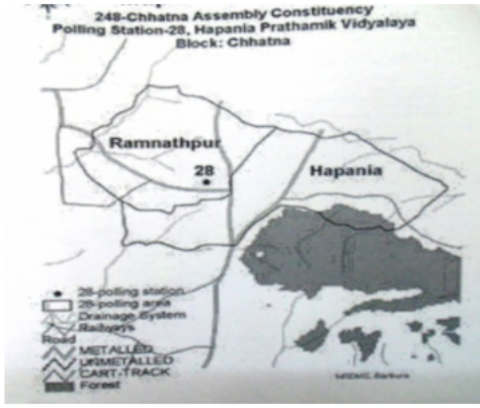

Nazri Naksha