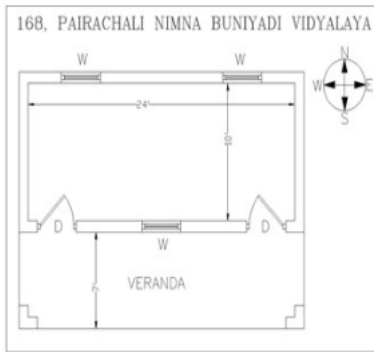

নির্বাচক নিবন্ধন আধিকারিকের স্বাক্ষর

Nazri Naksha

Google Map View

Polling Station Building Front View

Polling Station Front View

Cad View

Key MAP View

1 নাম : বীজন করঙ্গা পিতার নাম: গোবিন্দ করঙ্গা বাড়ির নং : n0004 বয়স : 58 লিঙ্গ : পুরুষ	WB/35/248/162309	ফটো উপলব্ধ	2 নাম : সনালী করঙ্গা স্বামীর নাম: বীজন করঙ্গা বাড়ির নং : n0004 বয়স : 51 লিঙ্গ : মহিলা	WB/35/248/162346	ফটো উপলব্ধ	3 নাম : সমীর করঙ্গা পিতার নাম: অলোক করঙ্গা বাড়ির নং : n0020 বয়স : 31 লিঙ্গ : পুরুষ	RNG1612399	ফটো উপলব্ধ
4 নাম : ফুডকী করঙ্গা স্বামীর নাম: অলোক করঙ্গা বাড়ির নং : n0020 বয়স : 58 লিঙ্গ : মহিলা	FRY2631729	ফটো উপলব্ধ	5 নাম : প্রতিমা করঙ্গা স্বামীর নাম: নয়ন করঙ্গা বাড়ির নং : n0020 বয়স : 35 লিঙ্গ : মহিলা	RNG1222637	ফটো উপলব্ধ	6 নাম : নয়ন করঙ্গা পিতার নাম: মহাদেব করঙ্গা বাড়ির নং : n0020 বয়স : 35 লিঙ্গ : পুরুষ	FRY2631869	ফটো উপলব্ধ
7 নাম : বেবি করঙ্গা স্বামীর নাম: সাধু করঙ্গা বাড়ির নং : n0020 বয়স : 37 লিঙ্গ : মহিলা	RNG1222629	ফটো উপলব্ধ	Q 8 নাম : অর্চনা করঙ্গা স্বামীর নাম: সাধু করঙ্গা বাড়ির নং : বয়স : 41 লিঙ্গ : মহিলা	RNG1222405	ফটো উপলব্ধ	9 নাম : সাধু করঙ্গা পিতার নাম: মহাদেব করঙ্গা বাড়ির নং : n0020 বয়স : 39 লিঙ্গ : পুরুষ	FRY2631828	ফটো উপলব্ধ
10 নাম : রুমী করঙ্গা পিতার নাম: মহাদেব করঙ্গা বাড়ির নং : 20 বয়স : 76 লিঙ্গ : মহিলা	WB/35/248/162446	ফটো উপলব্ধ	11 নাম : কুড়ানী করঙ্গা স্বামীর নাম: সুবুর করঙ্গা বাড়ির নং : n0019 বয়স : 61 লিঙ্গ : মহিলা	WB/35/248/162081	ফটো উপলব্ধ	12 নাম : হেমলা করঙ্গা স্বামীর নাম: দিলীপ করঙ্গা বাড়ির নং : n0019 বয়স : 46 লিঙ্গ : মহিলা	FRY2502458	ফটো উপলব্ধ
13 নাম : দিলীপ করঙ্গা পিতার নাম: মগন করঙ্গা বাড়ির নং : n0019 বয়স : 59 লিঙ্গ : পুরুষ	WB/35/248/162038	ফটো উপলব্ধ	14 নাম : শ্রীকান্ত করঙ্গা পিতার নাম: দিলীপ করঙ্গা বাড়ির নং : এন0019 বয়স : 21 লিঙ্গ : পুরুষ	RNG2481216	ফটো উপলব্ধ	15 নাম : সুরেশ করঙ্গা পিতার নাম: মধুসূদন করঙ্গা বাড়ির নং : n0018 বয়স : 30 লিঙ্গ : পুরুষ	RNG1612290	ফটো উপলব্ধ
16 নাম : ছায়া করঙ্গা পিতার নাম: রামপদ করঙ্গা বাড়ির নং : n0018 বয়স : 47 লিঙ্গ : মহিলা	FRY2502425	ফটো উপলব্ধ	17 নাম : কুইলি করঙ্গা স্বামীর নাম: মধুসূদন করঙ্গা বাড়ির নং : n0018 বয়স : 53 লিঙ্গ : মহিলা	FRY2196905	ফটো উপলব্ধ	18 নাম : মধুসূদন করঙ্গা পিতার নাম: রামপদ করঙ্গা বাড়ির নং : n0018 বয়স : 61 লিঙ্গ : পুরুষ	WB/35/248/162007	ফটো উপলব্ধ
19 নাম : ফুটকী করঙ্গা স্বামীর নাম: কাজল করঙ্গা বাড়ির নং : n0018 বয়স : 56 লিঙ্গ : মহিলা	WB/35/248/162630	ফটো উপলব্ধ	20 নাম : কাজল করঙ্গা পিতার নাম: রামপদ করঙ্গা বাড়ির নং : n0018 বয়স : 67 লিঙ্গ : পুরুষ	WB/35/248/162226	ফটো উপলব্ধ	21 নাম : অঞ্জু করঙ্গা স্বামীর নাম: উত্তম করঙ্গা বাড়ির নং : n0017 বয়স : 31 লিঙ্গ : মহিলা	RNG1723808	ফটো উপলব্ধ
22 নাম : উত্তম করঙ্গা পিতার নাম: পবন করঙ্গা বাড়ির নং : n0017 বয়স : 38 লিঙ্গ : পুরুষ	FRY2631919	ফটো উপলব্ধ	23 নাম : কাজলী করঙ্গা স্বামীর নাম: পবন করঙ্গা বাড়ির নং : n0017 বয়স : 71 লিঙ্গ : মহিলা	WB/35/248/162125	ফটো উপলব্ধ	24 নাম : পবন করঙ্গা পিতার নাম: কুন্ডর করঙ্গা বাড়ির নং : n0017 বয়স : 83 লিঙ্গ : পুরুষ	WB/35/248/162023	ফটো উপলব্ধ
25 নাম : সাধু করঙ্গা পিতার নাম: বাঁকু করঙ্গা বাড়ির নং : n0016 বয়স : 39 লিঙ্গ : পুরুষ	RNG0110296	ফটো উপলব্ধ	26 নাম : বেলা করঙ্গা স্বামীর নাম: তেজুয়া করঙ্গা বাড়ির নং : n0016 বয়স : 44 লিঙ্গ : মহিলা	FRY2196996	ফটো উপলব্ধ	27 নাম : তেজুয়া করঙ্গা মায়ের নাম: তুলসী করঙ্গা বাড়ির নং : n0016 বয়স : 49 লিঙ্গ : পুরুষ	FRY2196988	ফটো উপলব্ধ
28 নাম : ললিতা টুডু স্বামীর নাম: চন্দন টুডু বাড়ির নং : n0016 বয়স : 36 লিঙ্গ : মহিলা	RNG1222678	ফটো উপলব্ধ	29 নাম : চন্দন টুডু পিতার নাম: হরদাস টুডু বাড়ির নং : n0016 বয়স : 46 লিঙ্গ : পুরুষ	FRY2095685	ফটো উপলব্ধ	30 নাম : ভারতী টুডু স্বামীর নাম: হরদাস টুডু বাড়ির নং : n0016 বয়স : 63 লিঙ্গ : মহিলা	RNG1489871	ফটো উপলব্ধ